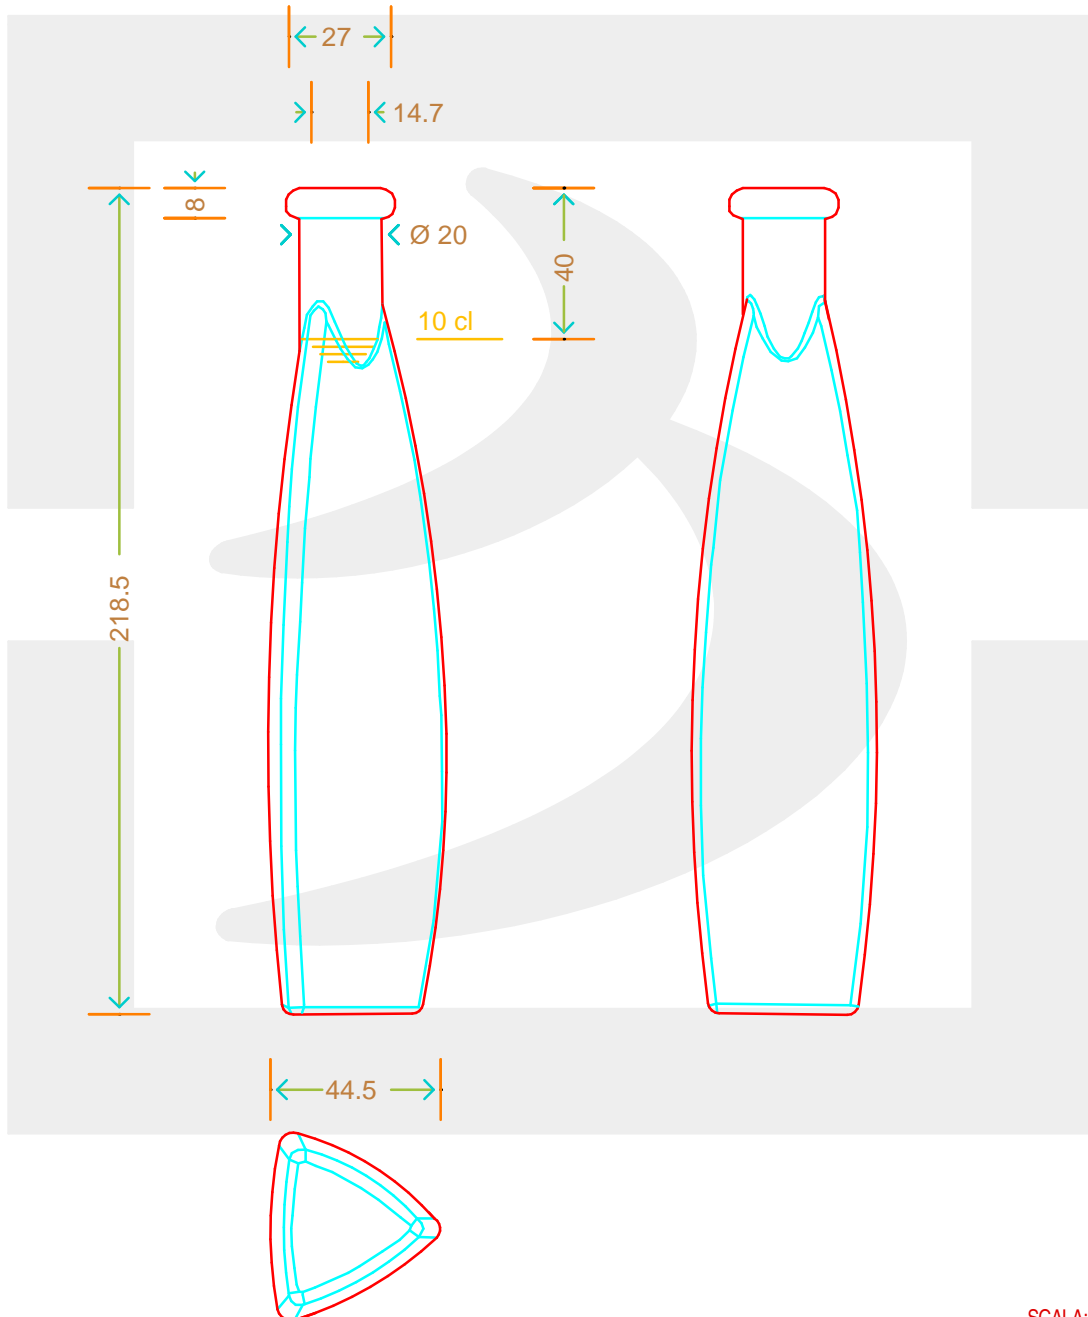

ARTICOLO / ITEM

BOT. LEGEND 100 A 13 *

Colore : BIANCO
Color : BIANCO

FORO MINIMO PASSANTE Ø 11 mm

SCALA: 1:1
SCALE:

Capacità R.B. (c.c.) : Brimful cap. (c.c.) :	106	Peso vetro (gr): Glass weight (gr):	250
Altezza tot (mm): Total height (mm):	218.5	Bocca: Finish:	ANELLO
Diametro corpo (mm): Body diameter (mm):	44.5	Min. foro passante (mm): Minimum through bore (mm):	

LE QUOTE SONO ESPRESSE IN mm
DIMENSIONS ARE EXPRESSED IN mm

COD. ARTICOLO / ITEM CODE

08953T1

MODELLO DEPOSITATO - PATENTED

Data ultimo aggiornamento / Last update: 06/05/2019
Origine / Source: 08953