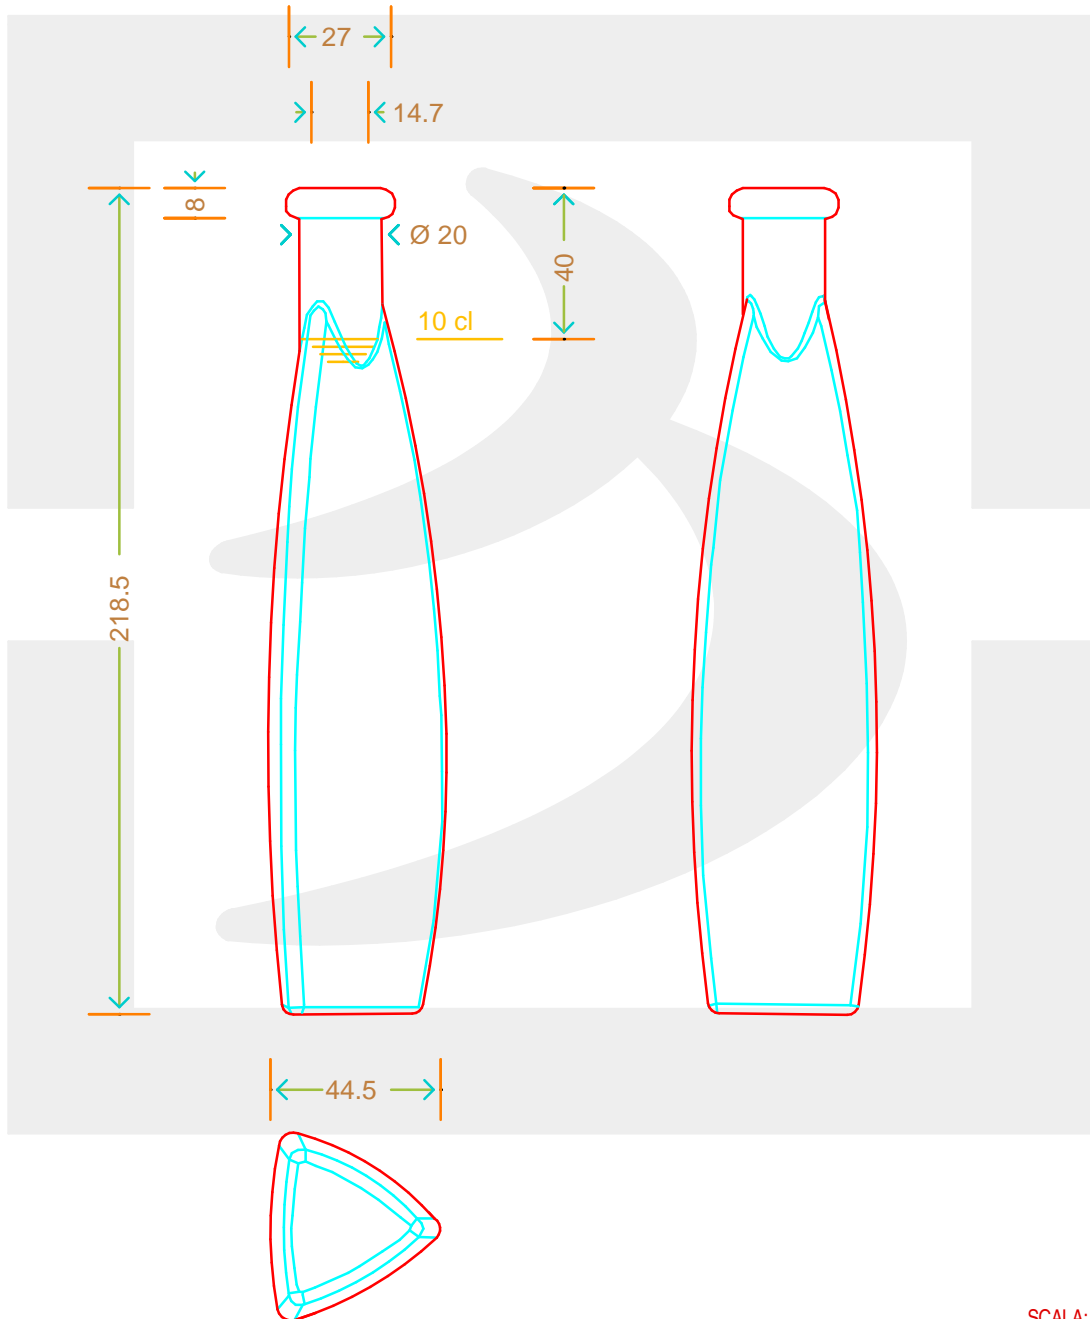

ARTICOLO / ITEM

BOT. LEGEND 100 A 13 *

Colore : BIANCO
Color : BIANCO

FORO MINIMO PASSANTE Ø 11 mm

SCALA: 1:1
SCALE:

Capacità R.B. (c.c.) : Brimful cap. (c.c.) :	106	Peso vetro (gr): Glass weight (gr):	250
Altezza tot (mm): Total height (mm):	218.5	Bocca: Finish:	ANELLO
Diametro corpo (mm): Body diameter (mm):	44.5	Min. foro passante (mm): Minimum through bore (mm):	

LE QUOTE SONO ESPRESSE IN mm
DIMENSIONS ARE EXPRESSED IN mm

COD. ARTICOLO / ITEM CODE

08953D1

MODELLO DEPOSITATO - PATENTED