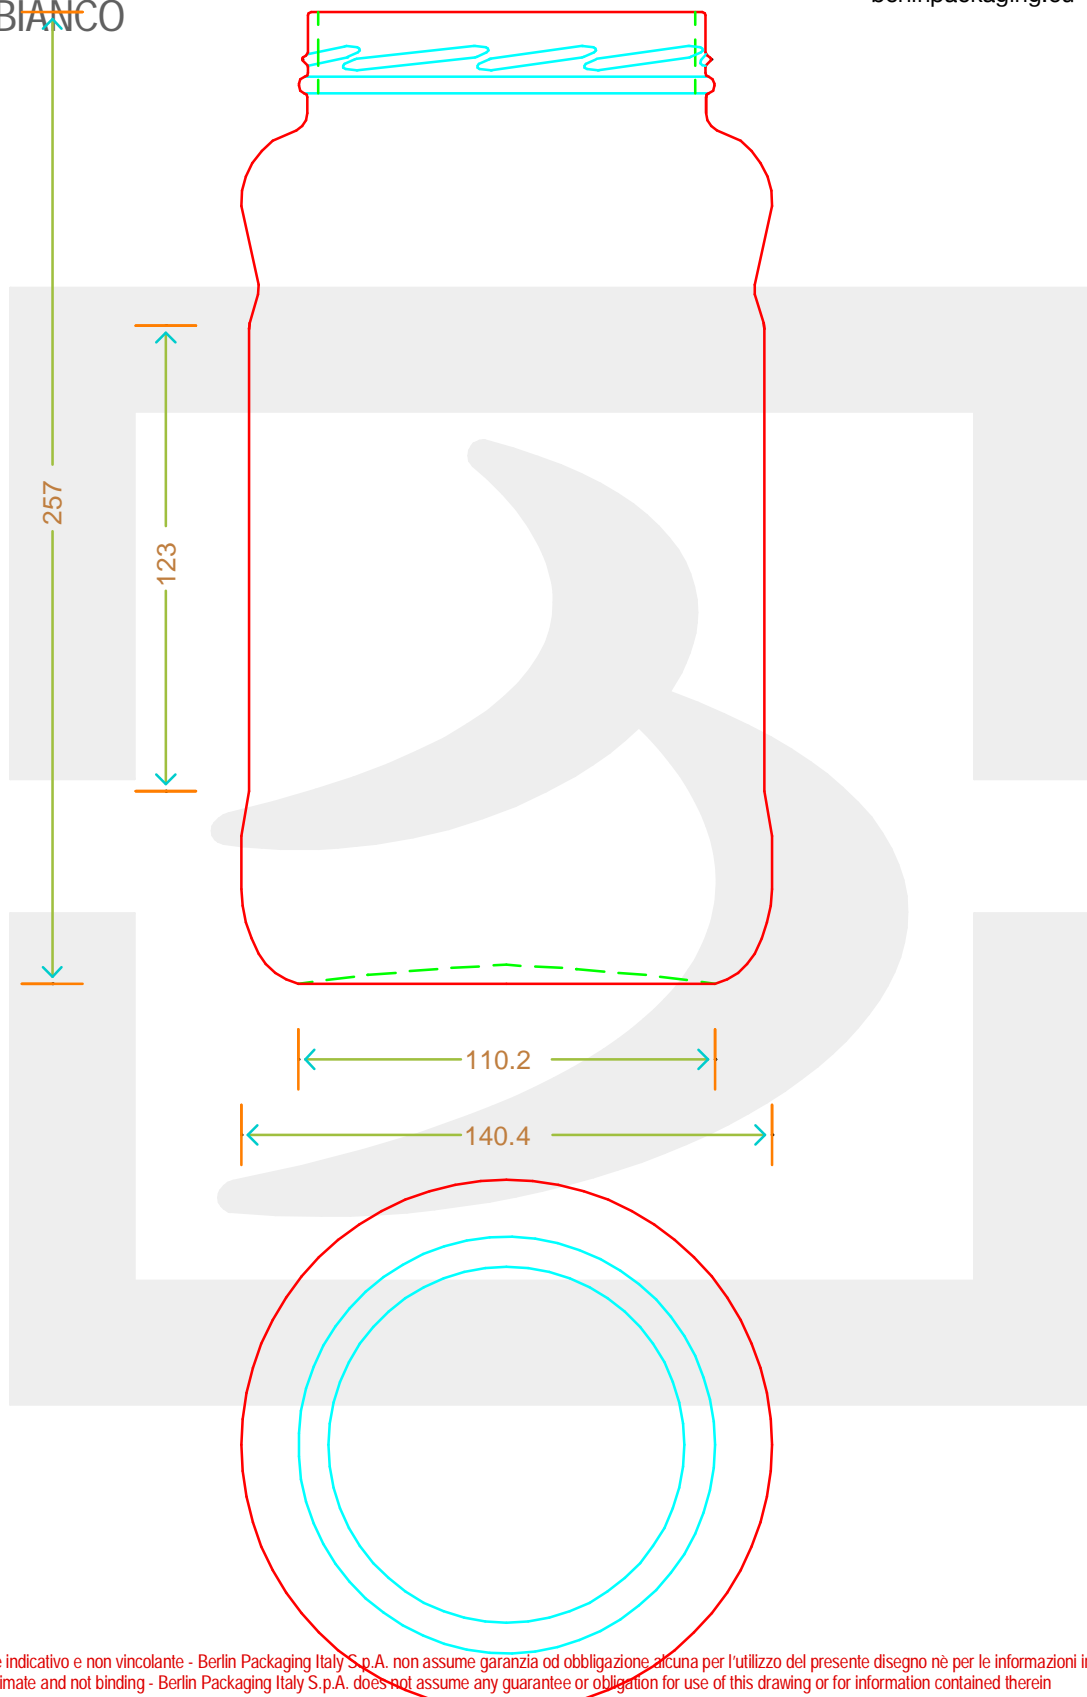

ARTICOLO / ITEM

VASO PRIMAVERA 3100 T 110 NUOVO O *

berlinpackaging.eu

Colore : BIANCO
Color :

Il disegno è puramente indicativo e non vincolante - Berlin Packaging Italy S.p.A. non assume garanzia od obbligazione alcuna per l'utilizzo del presente disegno nè per le informazioni in esso riportate
This drawing is approximate and not binding - Berlin Packaging Italy S.p.A. does not assume any guarantee or obligation for use of this drawing or for information contained therein

Capacità R.B. (c.c.): Brimful capacity (c.c.):	3100	Peso vetro (gr): Glass weight (gr):	1050
Altezza tot. (mm): Total height (mm):	257	Bocca: Finish:	TWIST-OFF
Diametro corpo (mm): Body diameter (mm):	140.4	Min. foro passante (mm): Minimum through bore (mm):	
Resistenza a pressione (bar): Pressure resistance (bar):	-	Scala: Scale:	1:1

Per ulteriori informazioni tecniche contattare il referente commerciale
For full technical details please contact sales representative

COD. ARTICOLO / ITEM CODE
08930T1

Data ultimo aggiornamento / Last update: 04/11/2021
Origine / Source: 08930