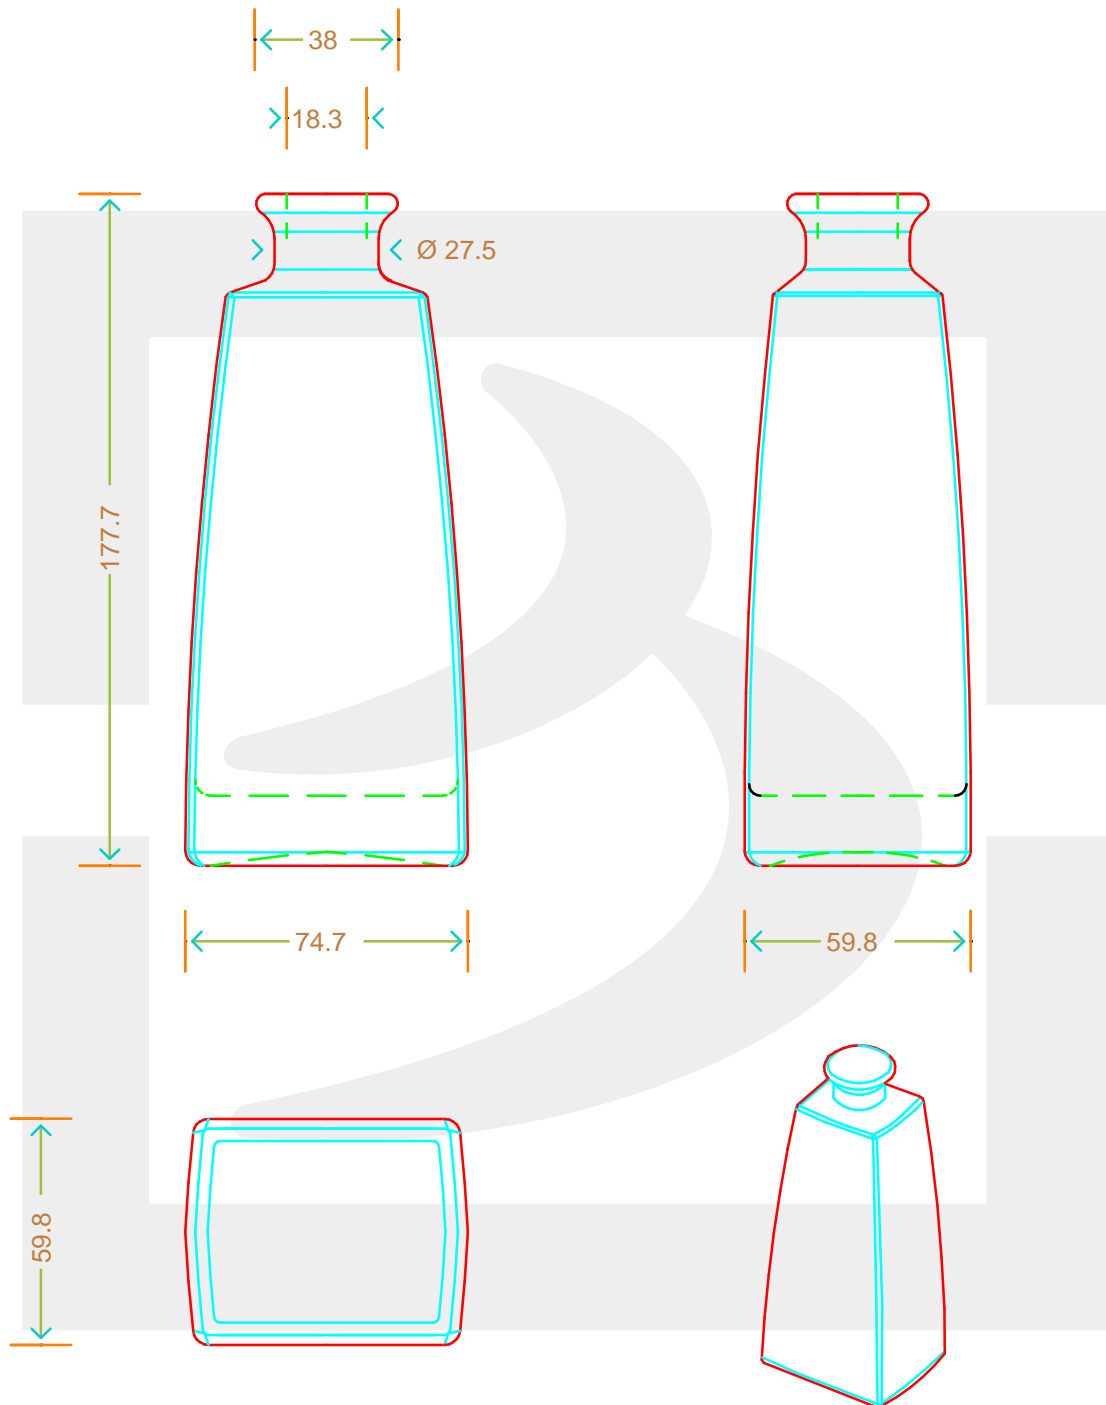

# BOT. ESPRIT 350 BP

Colore : BIANCO  
Color :

 **bruni glass**  
a berlin packaging company

www.bruniglass.com

**MODELLO DEPOSITATO - PATENTED**

SCALA: 1:1  
SCALE:

Capacità R.B. (c.c.) : Brimful cap. (c.c.) :	350	Peso vetro (gr): Glass weight (gr):	500
Altezza tot (mm): Total height (mm):	177.7	Bocca: Finish:	BOCCA PROFUMO
Diametro corpo (mm): Body diameter (mm):	74.7	Min. foro passante (mm): Minimum through bore (mm):	

LE QUOTE SONO ESPRESSE IN mm  
DIMENSIONS ARE EXPRESSED IN mm

COD. ARTICOLO / ITEM CODE

**08877P2**

Data ultimo aggiornamento / Last update: 03/05/2019  
Origine / Source: 08877