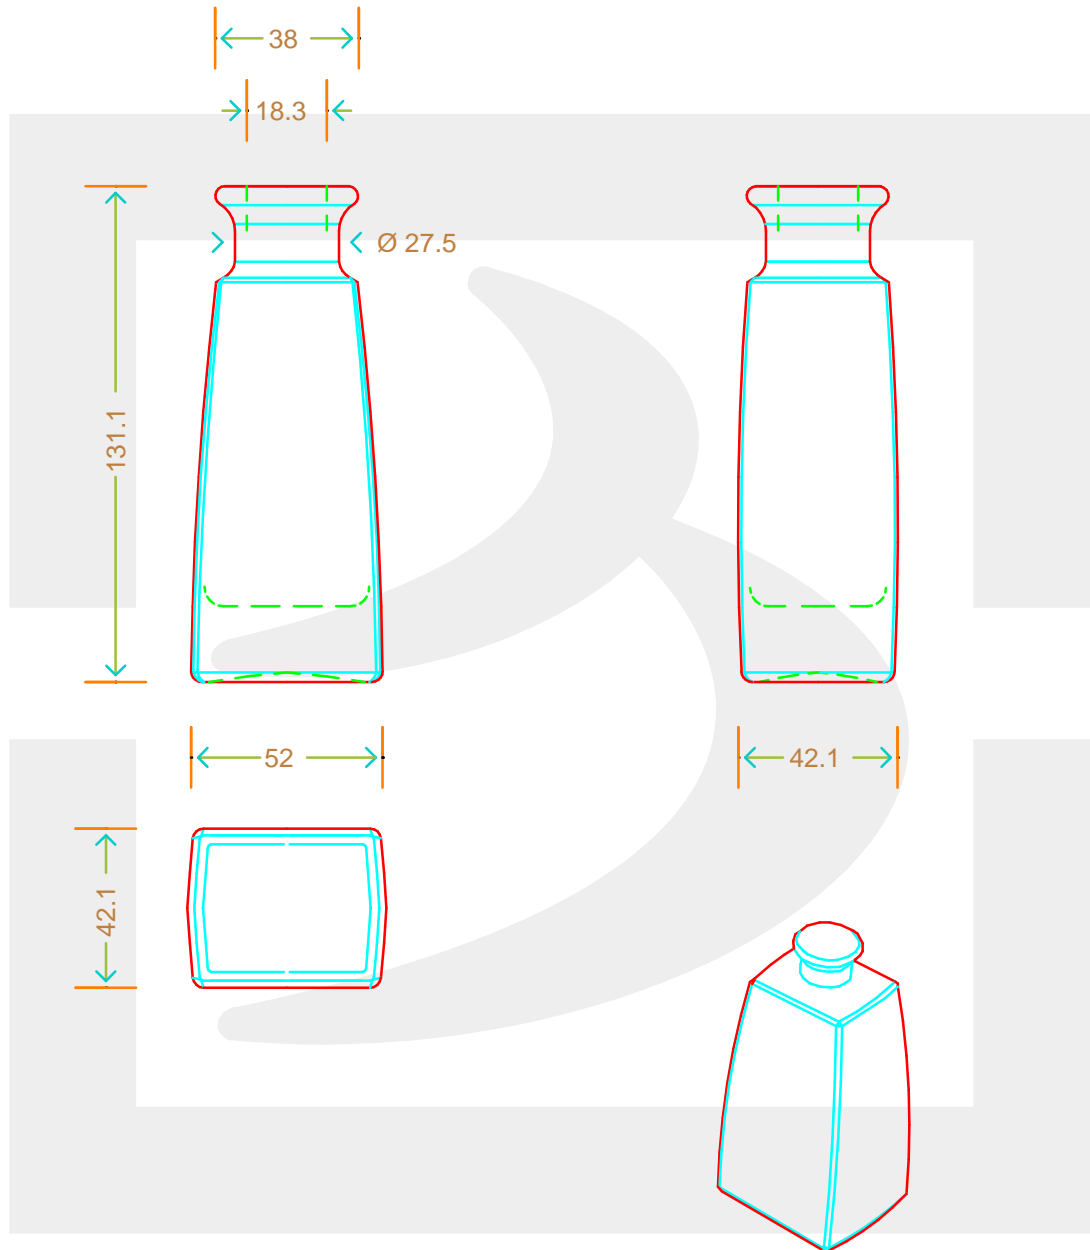

ARTICOLO / ITEM

BOT. ESPRIT 100 BP

Colore : BIANCO
Color :

 **bruni glass**
a **berlin packaging** company
www.bruniglass.com

MODELLO DEPOSITATO - PATENTED

SCALA: 1:1
SCALE:

Capacità R.B. (c.c.) : Brimful cap. (c.c.) :	108	Peso vetro (gr): Glass weight (gr):	250
Altezza tot (mm): Total height (mm):	131.1	Bocca: Finish:	BOCCA PROFUMO
Diametro corpo (mm): Body diameter (mm):	52	Min. foro passante (mm): Minimum through bore (mm):	

LE QUOTE SONO ESPRESSE IN mm
DIMENSIONS ARE EXPRESSED IN mm

COD. ARTICOLO / ITEM CODE

08876T1

Data ultimo aggiornamento / Last update: 03/05/2019
Origine / Source: 08876