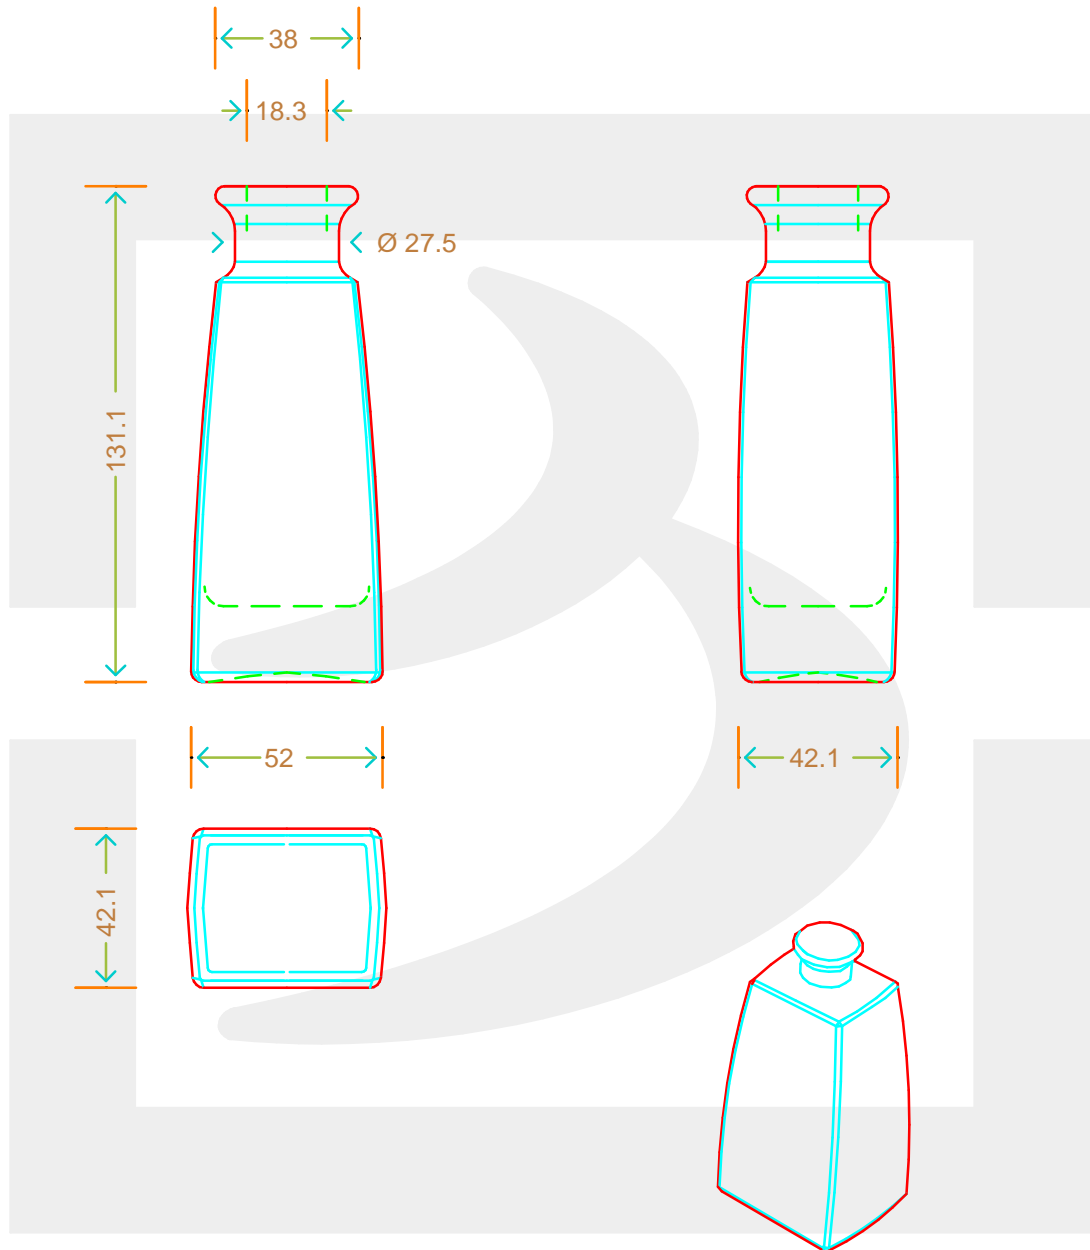

ARTICOLO / ITEM

BOT. ESPRIT 100 BP

Colore :
Color : BIANCO

 **bruni glass**
a **berlin packaging** company
www.bruniglass.com

MODELLO DEPOSITATO - PATENTED

SCALA: 1:1
SCALE:

Capacità R.B. (c.c.): Brimful cap. (c.c.):	108	Peso vetro (gr): Glass weight (gr):	250
Altezza tot (mm): Total height (mm):	131.1	Bocca: Finish:	BOCCA PROFUMO
Diametro corpo (mm): Body diameter (mm):	52	Min. foro passante (mm): Minimum through bore (mm):	

LE QUOTE SONO ESPRESSE IN mm
DIMENSIONS ARE EXPRESSED IN mm

COD. ARTICOLO / ITEM CODE

08876T1

Data ultimo aggiornamento / Last update: 11/02/2021
Origine / Source: 08876