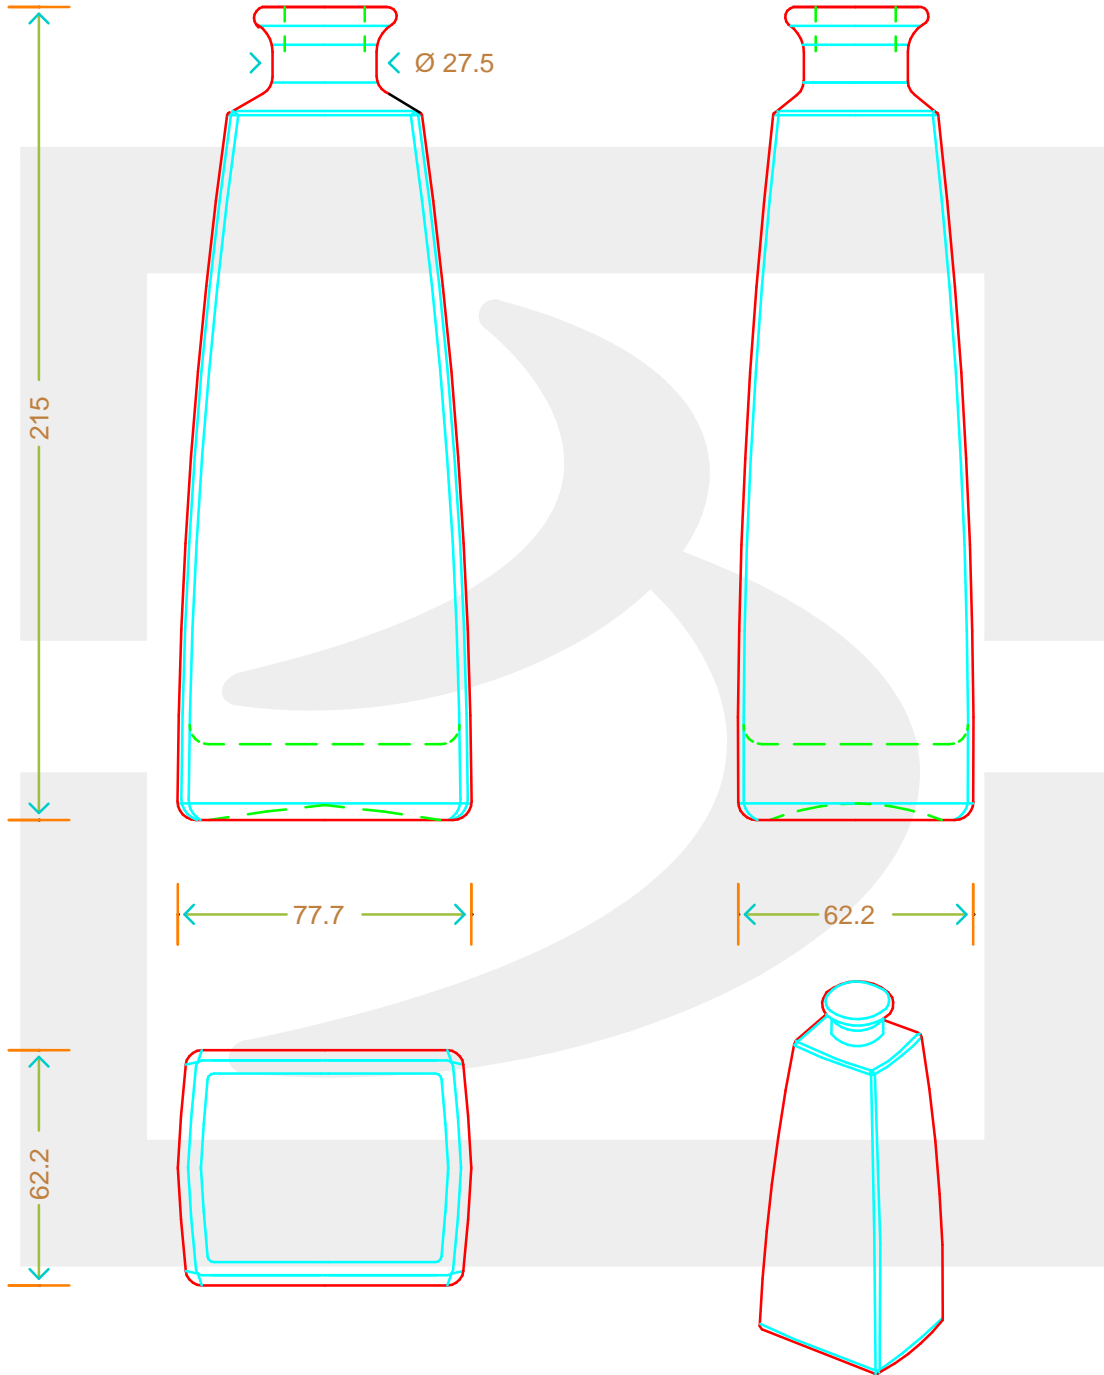

ARTICOLO / ITEM

BOT. ESPRIT 500 BP

 **bruni glass**
a **berlin packaging** company

www.bruniglass.com

Colore: **BIANCO**
Color:

MODELLO DEPOSITATO - PATENTED

SCALA: 1:1
SCALE:

Capacità R.B. (c.c.): Brimful cap. (c.c.):	520	Peso vetro (gr): Glass weight (gr):	600
Altezza tot (mm): Total height (mm):	215	Bocca: Finish:	BOCCA PROFUMO
Diametro corpo (mm): Body diameter (mm):	77.7	Min. foro passante (mm): Minimum through bore (mm):	

LE QUOTE SONO ESPRESSE IN mm
DIMENSIONS ARE EXPRESSED IN mm

COD. ARTICOLO / ITEM CODE

08831T1

Data ultimo aggiornamento / Last update: 03/05/2019
Origine / Source: 08831