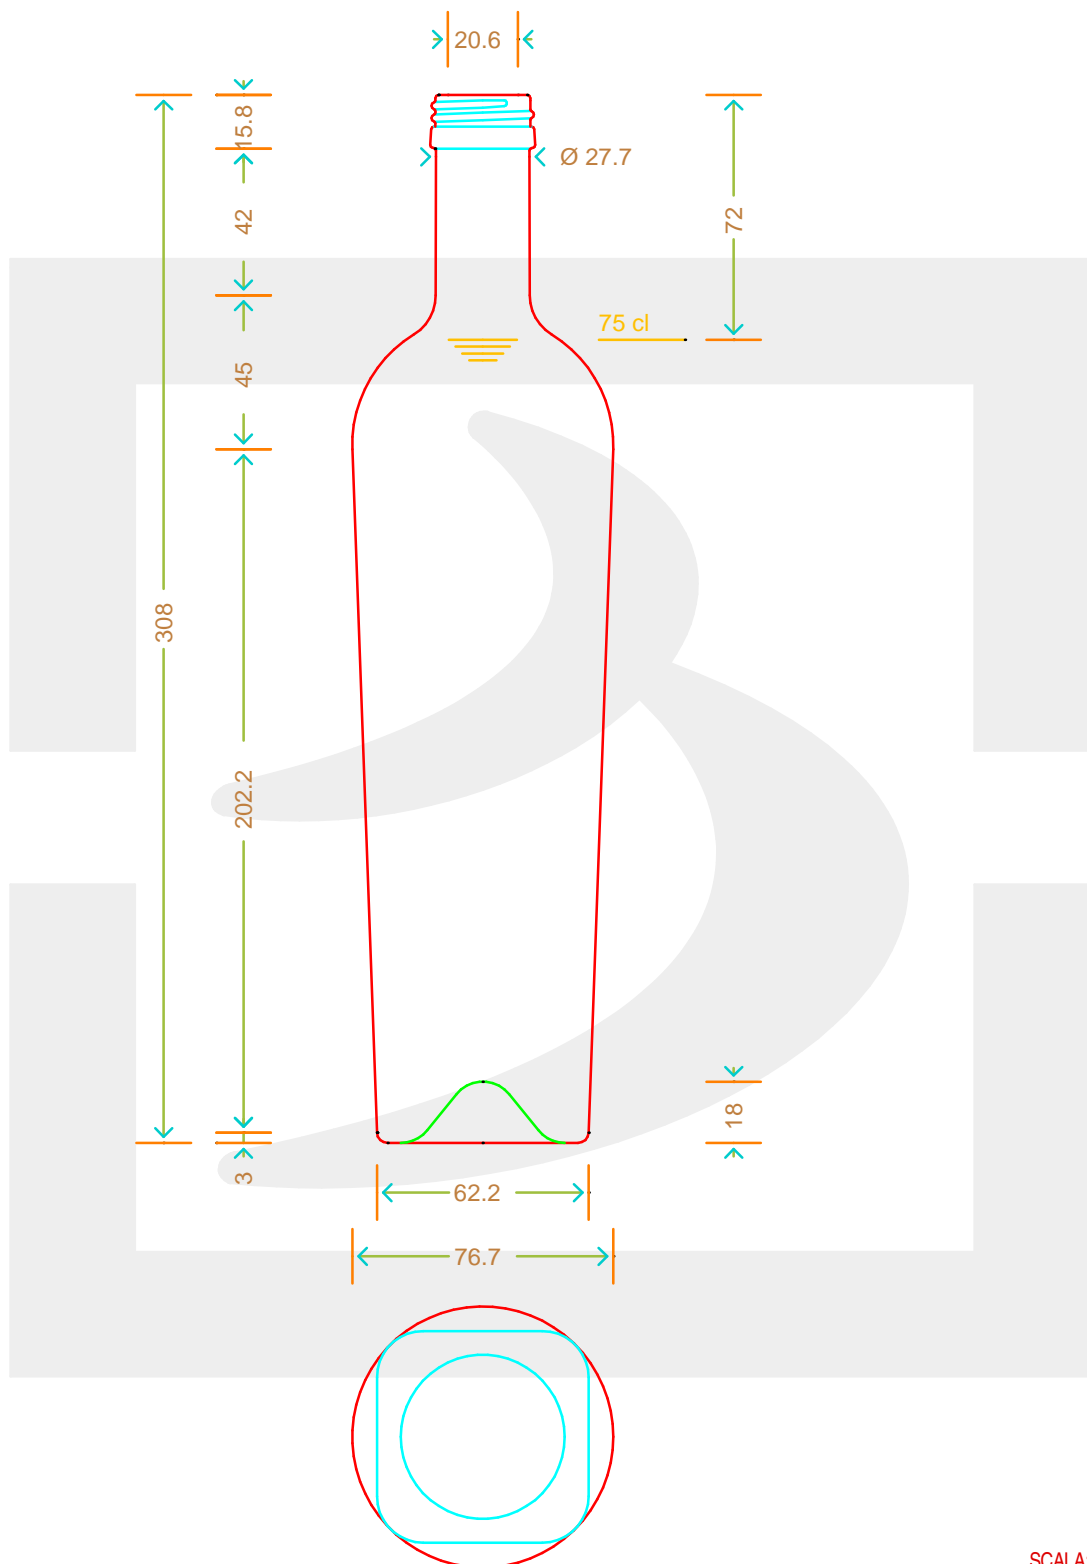

ARTICOLO / ITEM

BOT. BELLOLIO 750 P 31,5X18 VA *

Colore : VERDE ANTICO
Color :

bruni glass
a berlin packaging company

www.bruniglass.com

MODELLO DEPOSITATO - PATENTED

SCALA: 1:1
SCALE:

Capacità R.B. (c.c.): Brimful cap. (c.c.):	773	Peso vetro (gr): Glass weight (gr):	550
Altezza tot (mm): Total height (mm):	308	Bocca: Finish:	PILFER-PROOF
Diametro corpo (mm): Body diameter (mm):	76.7	Min. foro passante (mm): Minimum through bore (mm):	16

LE QUOTE SONO ESPRESSE IN mm
DIMENSIONS ARE EXPRESSED IN mm

COD. ARTICOLO / ITEM CODE

08741T1

Data ultimo aggiornamento / Last update: 03/05/2019
Origine / Source: 08741