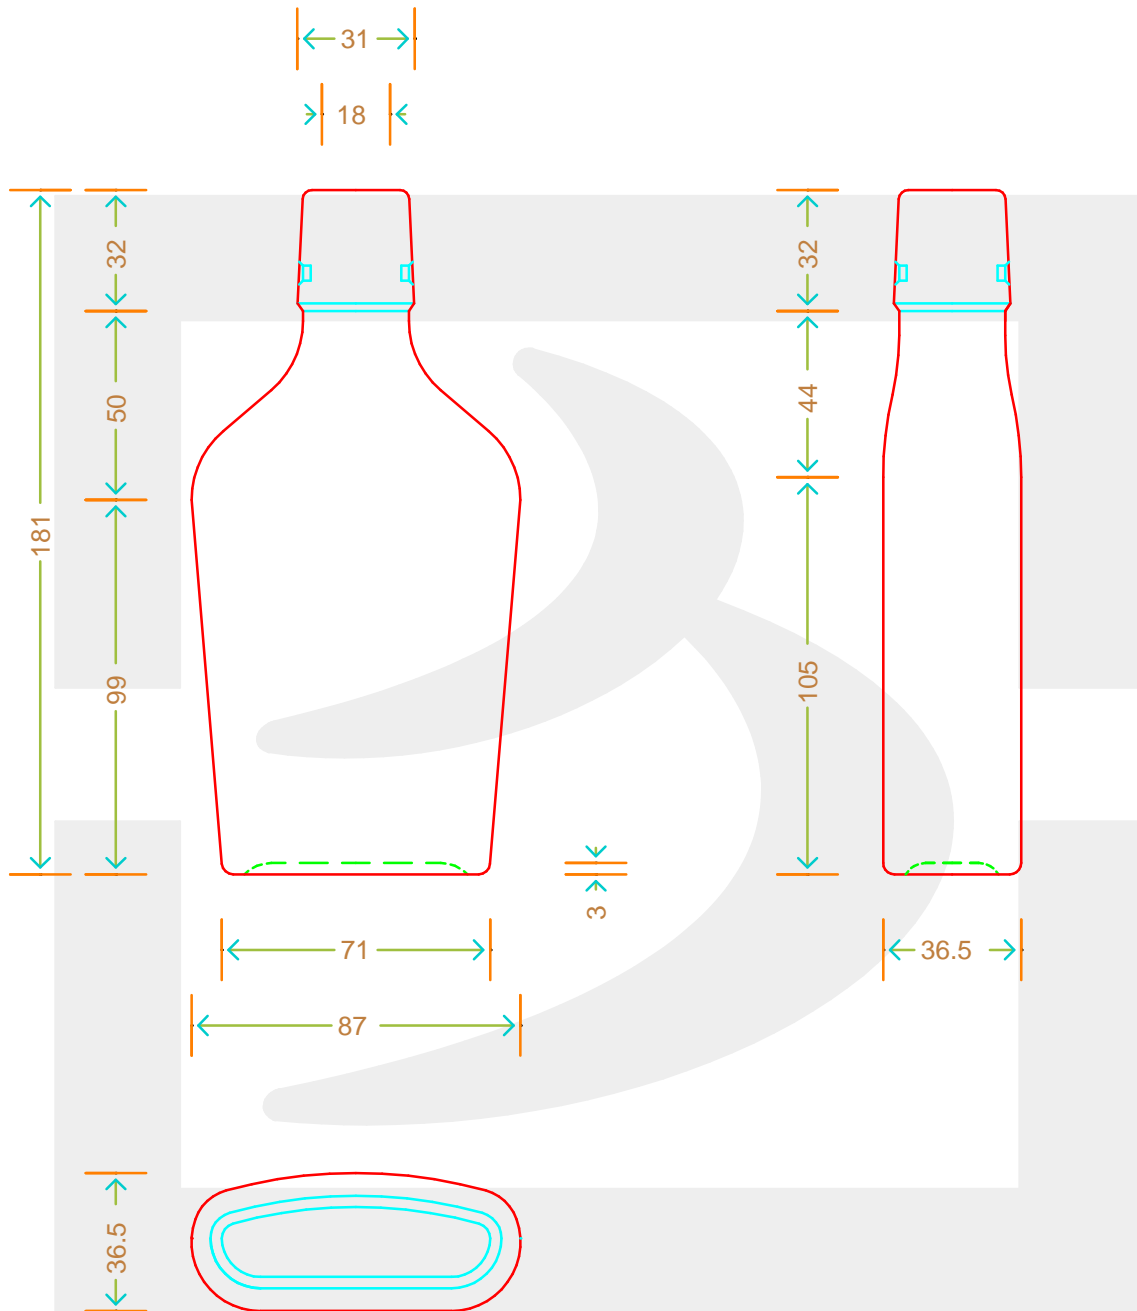

ARTICOLO / ITEM

BOT. FIASCHETTA TASC 200 TM

Colore : BIANCO
Color : BIANCO

 **bruni glass**
a **berlin packaging** company

www.bruniglass.com

SCALA: -
SCALE: -

Capacità R.B. (c.c.) : Brimful cap. (c.c.) :	210	Peso vetro (gr): Glass weight (gr):	283
Altezza tot (mm): Total height (mm):	181	Bocca: Finish:	TAPPO MECCANICO
Diametro corpo (mm): Body diameter (mm):	87	Min. foro passante (mm): Minimum through bore (mm):	

LE QUOTE SONO ESPRESSE IN mm
DIMENSIONS ARE EXPRESSED IN mm

COD. ARTICOLO / ITEM CODE

08726T1

Data ultimo aggiornamento / Last update: 03/05/2019
Origine / Source: 08726