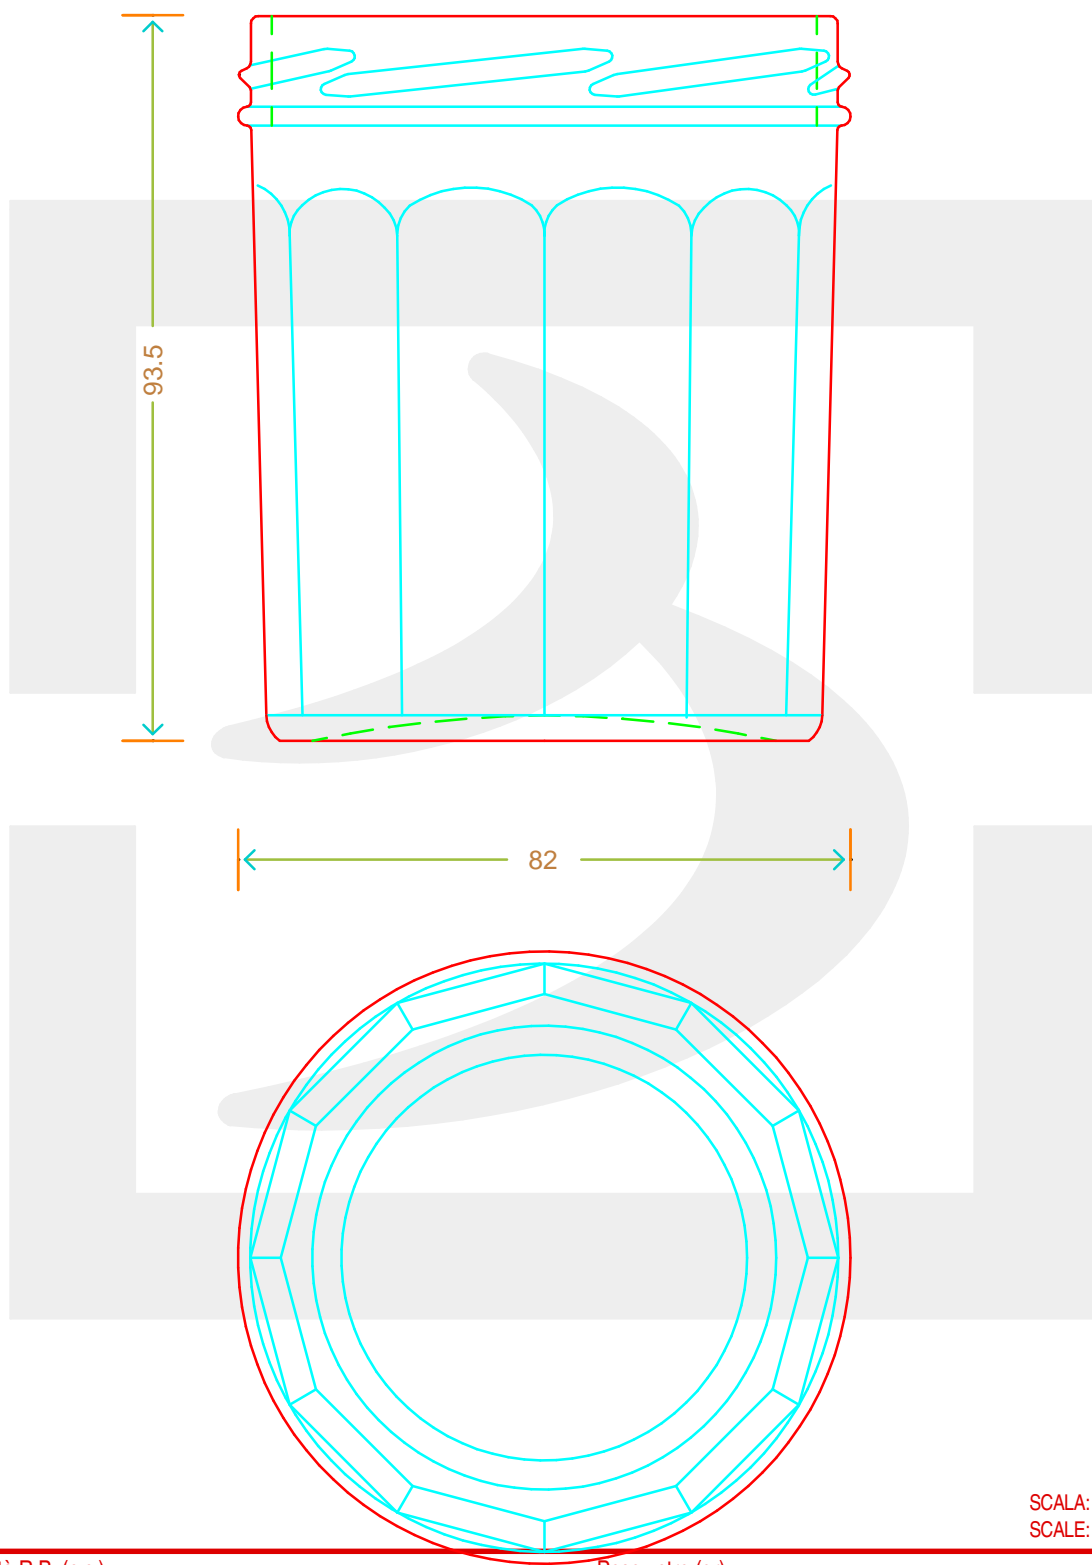

ARTICOLO / ITEM

VASO MENAGE 324 T 82

Colore : BIANCO
Color : BIANCO

 **bruni glass**
a **berlin packaging** company

www.bruniglass.com

SCALA: -
SCALE: -

Capacità R.B. (c.c.) : Brimful cap. (c.c.) :	324	Peso vetro (gr): Glass weight (gr):	190
Altezza tot (mm): Total height (mm):	93.5	Bocca: Finish:	TWIST-OFF
Diametro corpo (mm): Body diameter (mm):	82	Min. foro passante (mm): Minimum through bore (mm):	

LE QUOTE SONO ESPRESSE IN mm
DIMENSIONS ARE EXPRESSED IN mm

COD. ARTICOLO / ITEM CODE

08641T1

Data ultimo aggiornamento / Last update: 03/05/2019
Origine / Source: 08641