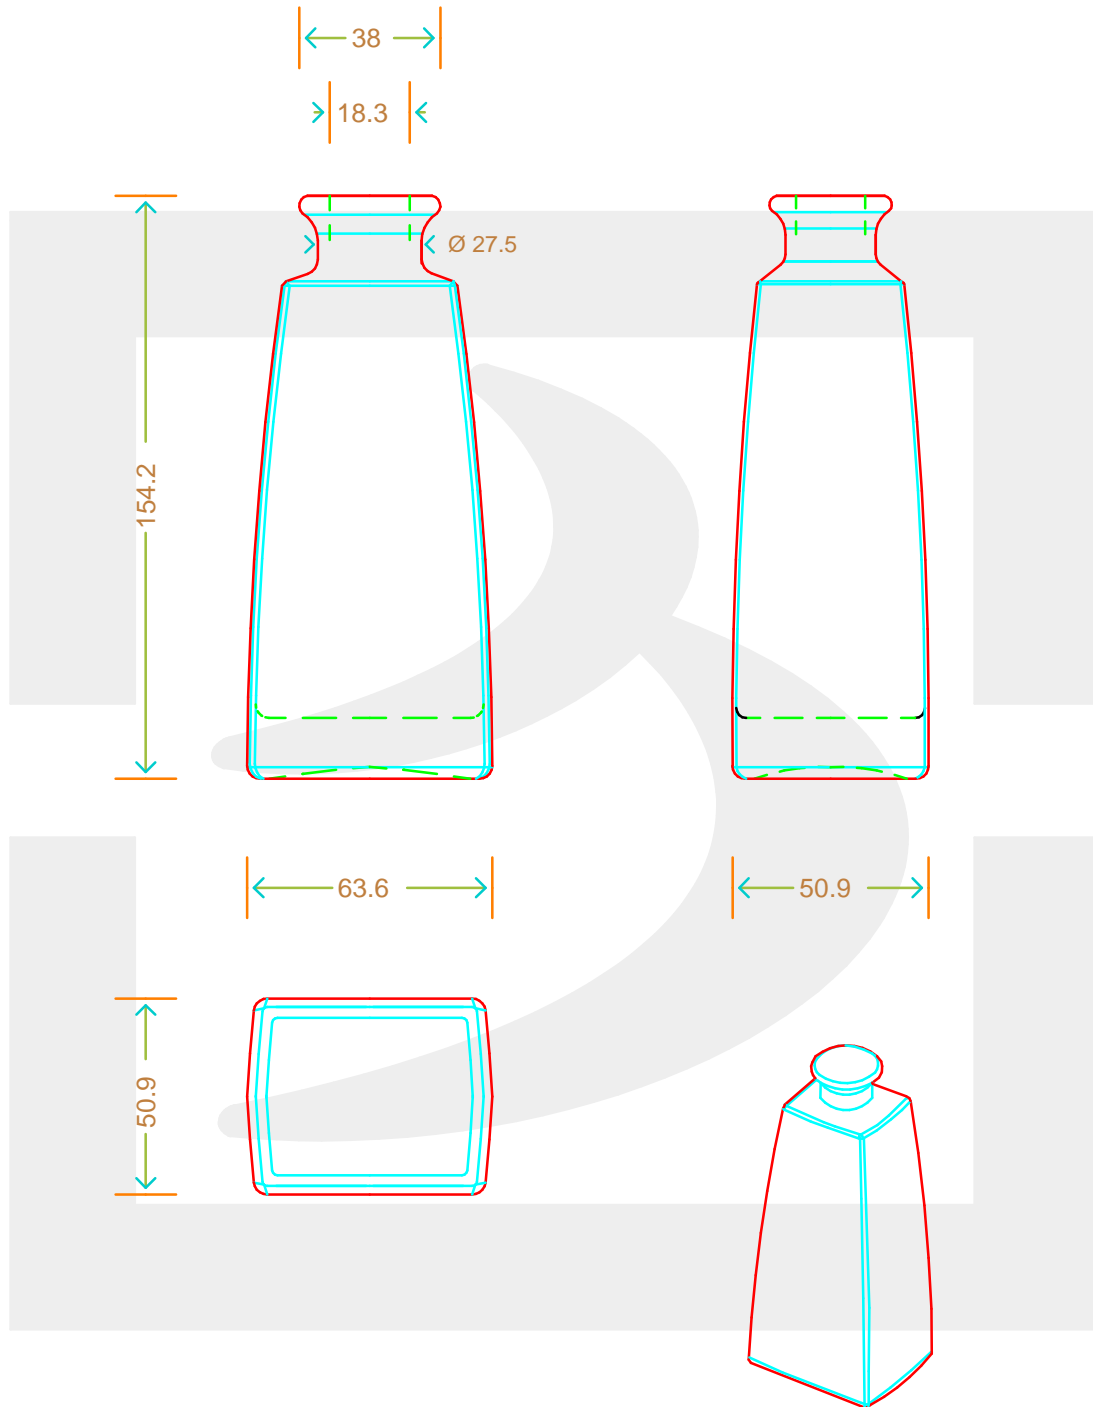

ARTICOLO / ITEM

BOT. ESPRIT 200 BP

Colore : BIANCO
Color :

 **bruni glass**
a berlin packaging company
www.bruniglass.com

MODELLO DEPOSITATO - PATENTED

SCALA: 1:1
SCALE:

Capacità R.B. (c.c.) : Brimful cap. (c.c.) :	212	Peso vetro (gr): Glass weight (gr):	350
Altezza tot (mm): Total height (mm):	154.2	Bocca: Finish:	BOCCA PROFUMO
Diametro corpo (mm): Body diameter (mm):	63.6	Min. foro passante (mm): Minimum through bore (mm):	

LE QUOTE SONO ESPRESSE IN mm
DIMENSIONS ARE EXPRESSED IN mm

COD. ARTICOLO / ITEM CODE

08624T1

Data ultimo aggiornamento / Last update: 03/05/2019
Origine / Source: 08624