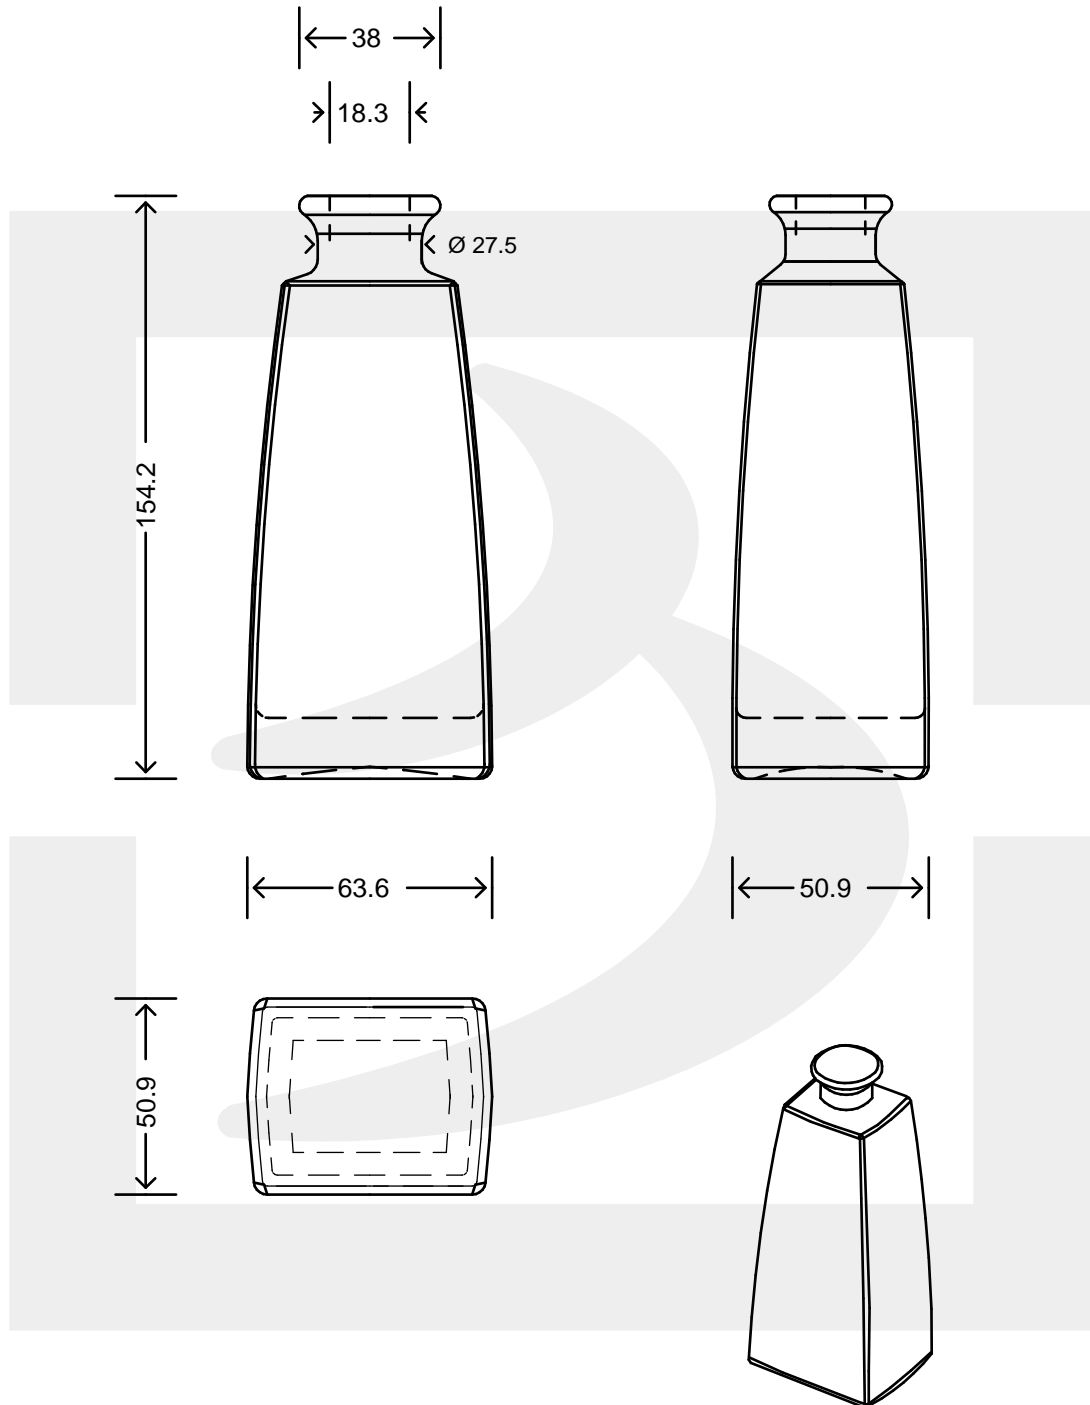

ARTICOLO / ITEM

BOT. ESPRIT 200 BP

Colore : BIANCO
Color :

 **bruni glass**
a berlin packaging company

www.bruniglass.com

MODELLO DEPOSITATO - PATENTED

SCALA: 1:1
SCALE:

Capacità R.B. (c.c.): Brimful cap. (c.c.):	212	Peso vetro (gr): Glass weight (gr):	350
Altezza tot (mm): Total height (mm):	154.2	Bocca: Finish:	BOCCA PROFUMO
Diametro corpo (mm): Body diameter (mm):	63.6	Min. foro passante (mm): Minimum through bore (mm):	

LE QUOTE SONO ESPRESSE IN mm
DIMENSIONS ARE EXPRESSED IN mm

COD. ARTICOLO / ITEM CODE

08624T1

Data ultimo aggiornamento / Last update: 24/02/2021
Origine / Source: 08624