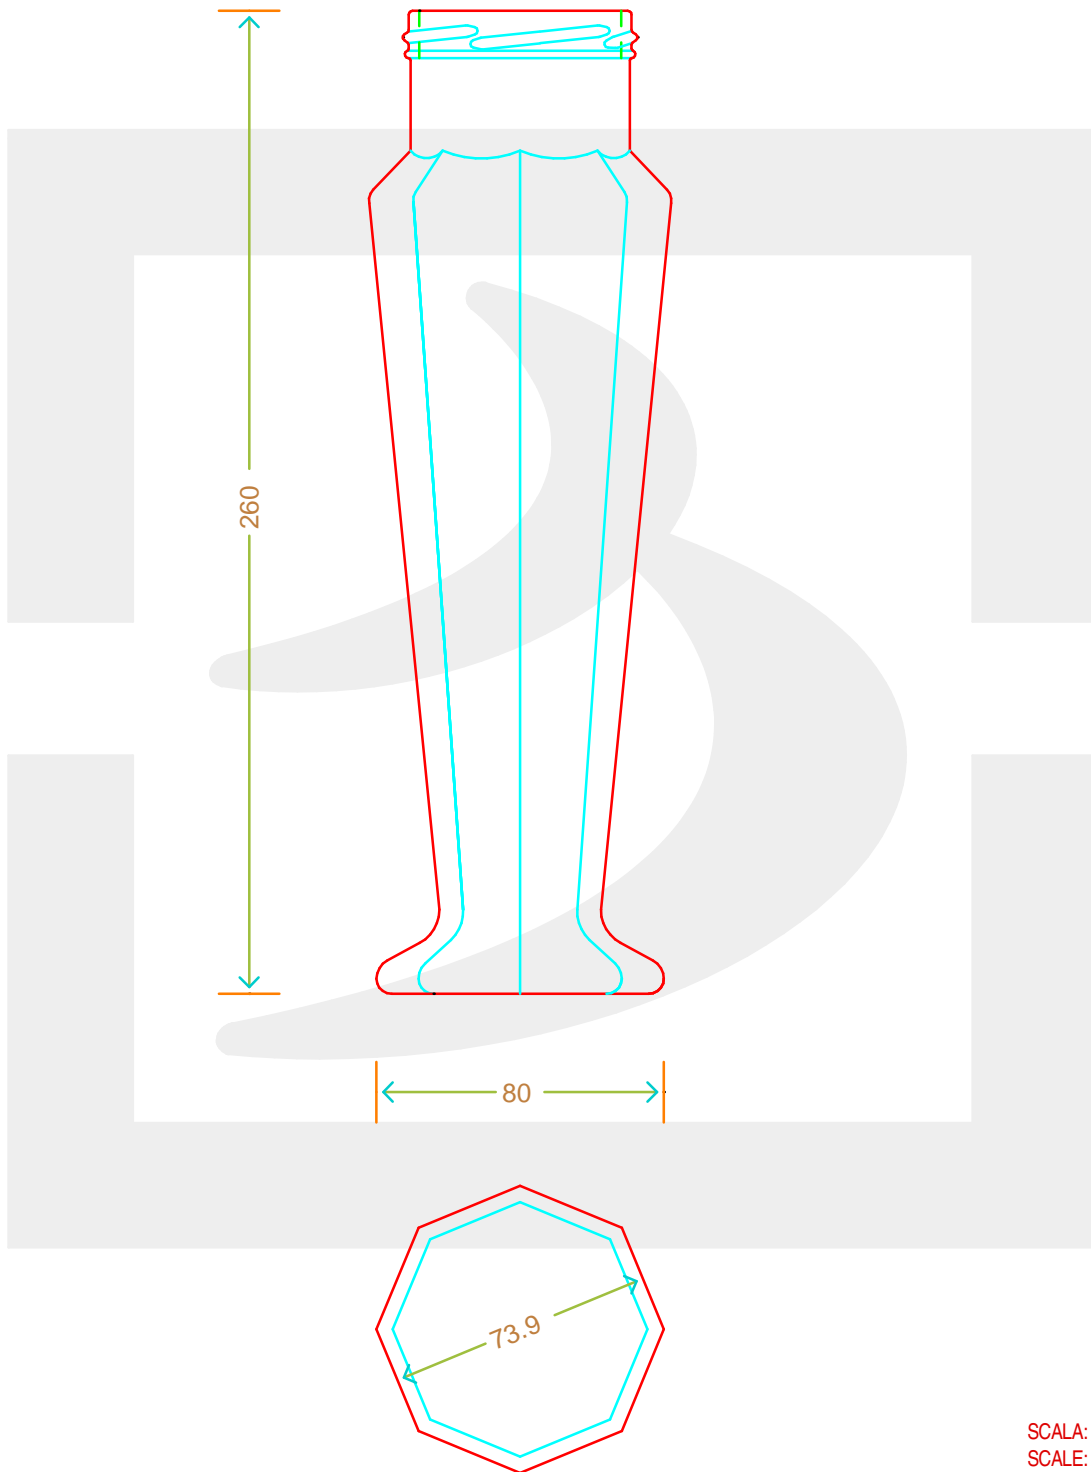

ARTICOLO / ITEM

VASO MAGNIFIQUE OTTAG 500 T 63 \$ *

Colore : BIANCO
Color :

 **bruni glass**
a **berlin packaging** company

www.brunglass.com

SCALA: 1:1
SCALE:

Capacità R.B. (c.c.) : Brimful cap. (c.c.) :	510	Peso vetro (gr): Glass weight (gr):	600
Altezza tot (mm): Total height (mm):	260	Bocca: Finish:	TWIST-OFF
Diametro corpo (mm): Body diameter (mm):	73.9	Min. foro passante (mm): Minimum through bore (mm):	

LE QUOTE SONO ESPRESSE IN mm
DIMENSIONS ARE EXPRESSED IN mm

COD. ARTICOLO / ITEM CODE

08618D2

MODELLO DEPOSITATO - PATENTED

Data ultimo aggiornamento / Last update: 03/05/2019
Origine / Source: 08618