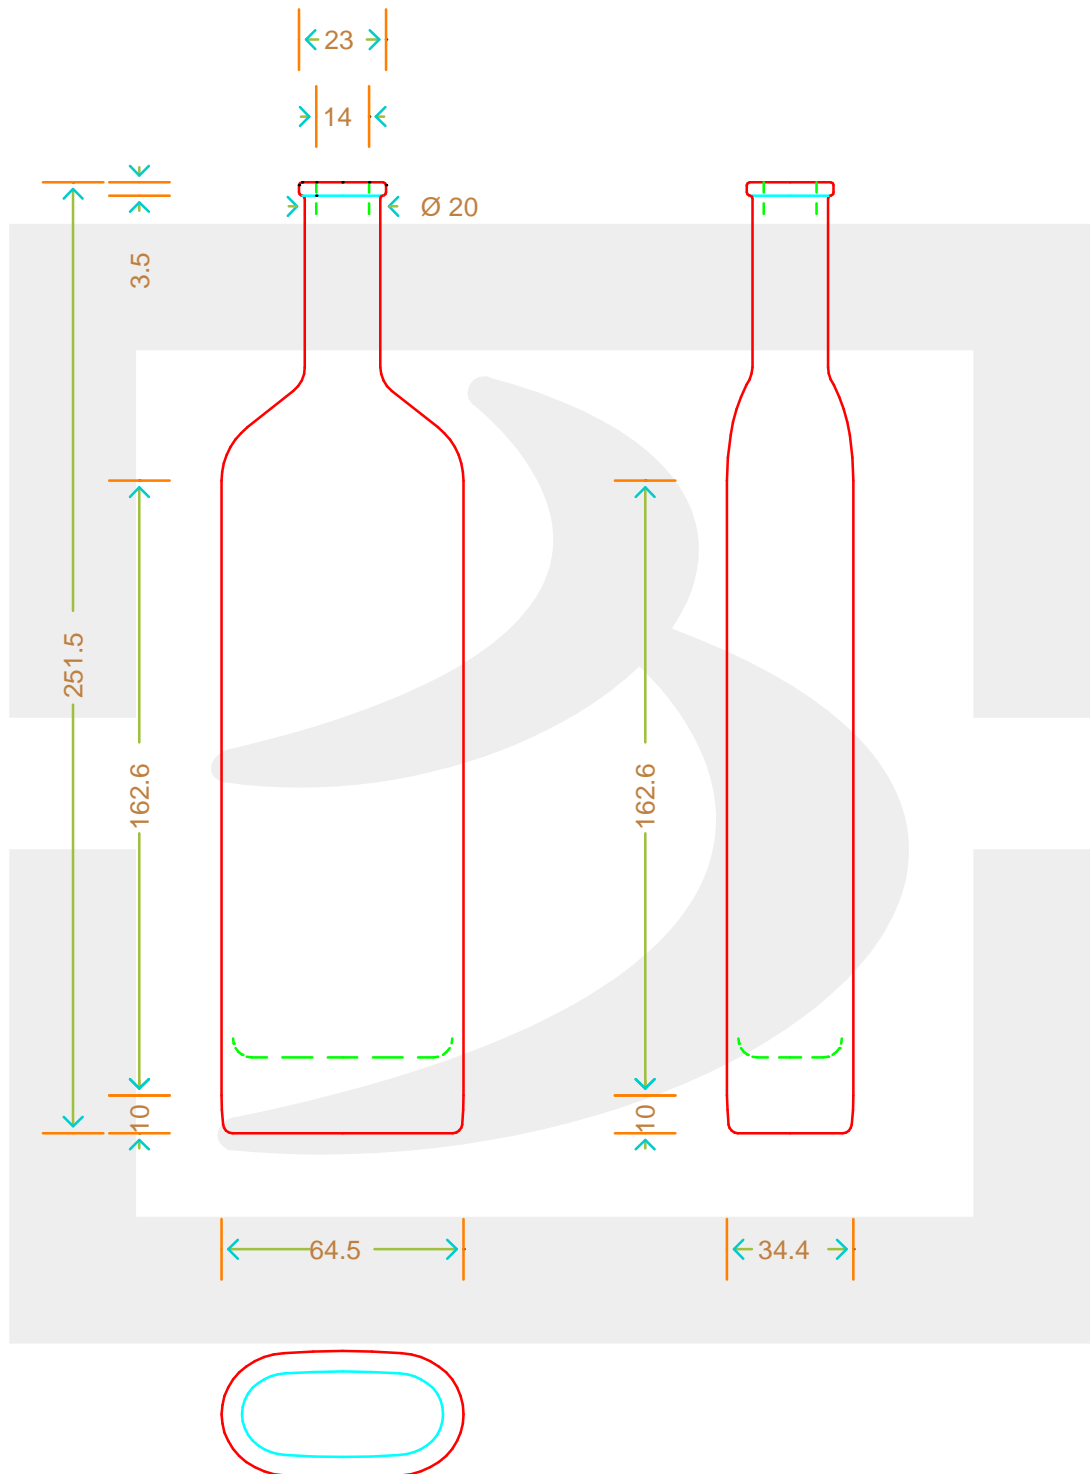

# BOT. ELISIR 200 A 3,5 \*

Colore : BIANCO  
Color :

**bruni glass**  
a berlin packaging company

www.bruniglass.com

**MODELLO DEPOSITATO - PATENTED**

SCALA: 1:1  
SCALE:

Capacità R.B. (c.c.): Brimful cap. (c.c.):	215	Peso vetro (gr): Glass weight (gr):	400
Altezza tot (mm): Total height (mm):	251.5	Bocca: Finish:	ANELLO
Diametro corpo (mm): Body diameter (mm):	64	Min. foro passante (mm): Minimum through bore (mm):	

LE QUOTE SONO ESPRESSE IN mm  
DIMENSIONS ARE EXPRESSED IN mm

COD. ARTICOLO / ITEM CODE

**08605T1**

Data ultimo aggiornamento / Last update: 03/05/2019  
Origine / Source: 08605