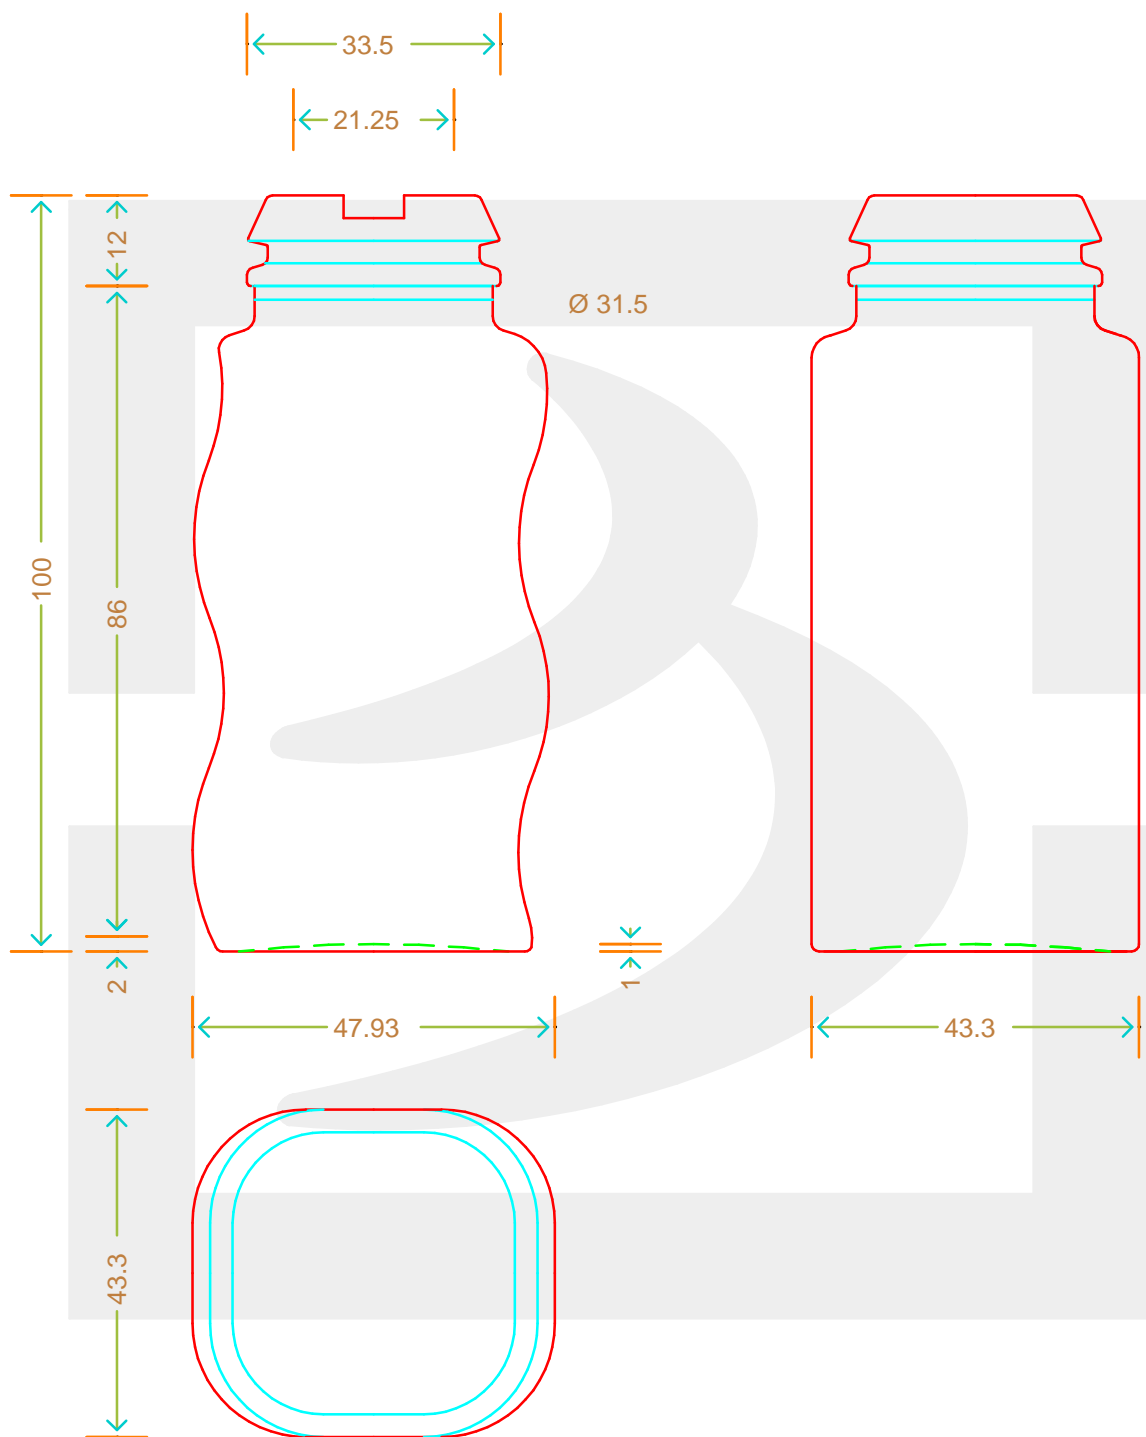

ARTICOLO / ITEM

VASO ONDA SPEZIE 100 IMACIN *

Colore : BIANCO
Color : BIANCO

bruni glass
a berlin packaging company

www.bruniglass.com

SCALA: 1:1
SCALE:

Capacità R.B. (c.c.) : Brimful cap. (c.c.) :	100	Peso vetro (gr): Glass weight (gr):	140
Altezza tot (mm): Total height (mm):	100	Bocca: Finish:	INVIOLABILE TAPPO MA
Diametro corpo (mm): Body diameter (mm):	47.9	Min. foro passante (mm): Minimum through bore (mm):	

LE QUOTE SONO ESPRESSE IN mm
DIMENSIONS ARE EXPRESSED IN mm

COD. ARTICOLO / ITEM CODE

08449V1

MODELLO DEPOSITATO - PATENTED

Data ultimo aggiornamento / Last update: 03/05/2019
Origine / Source: 08449