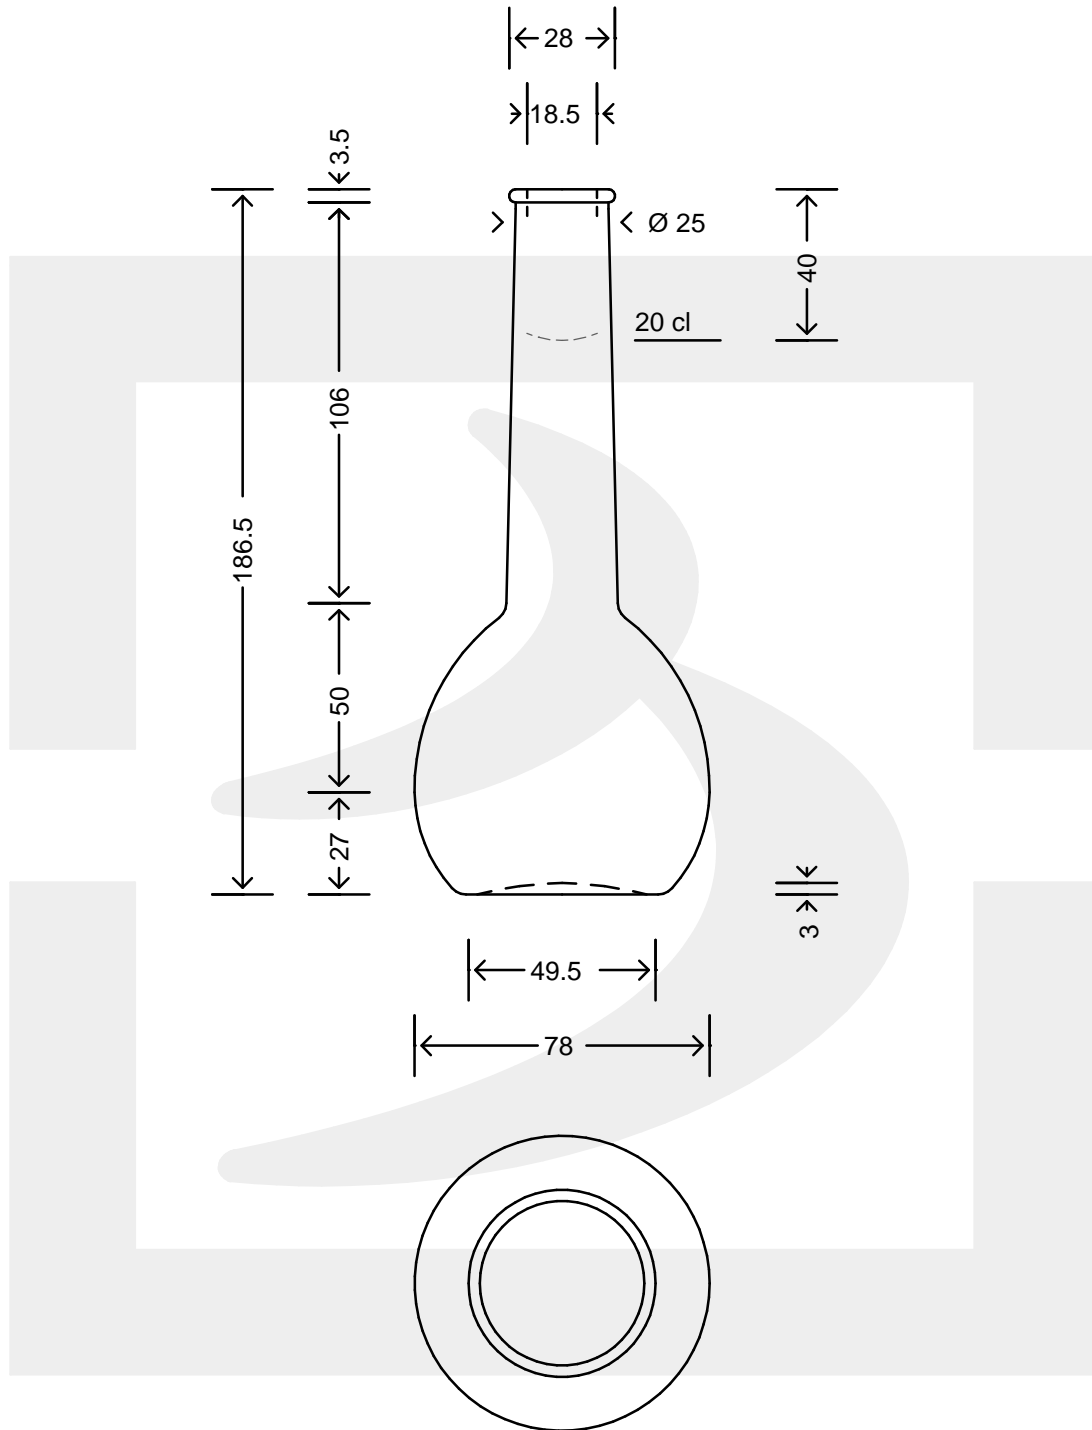

ARTICOLO / ITEM

BOT. TULIPANO 200 A 4 E

Colore : BIANCO
Color :

 **bruni glass**
a **berlin packaging** company

www.brunglass.com

SCALA: 1:2
SCALE:

Capacità R.B. (c.c.) : Brimful cap. (c.c.) :	212	Peso vetro (gr): Glass weight (gr):	250
Altezza tot (mm): Total height (mm):	186.5	Bocca: Finish:	ANELLO
Diametro corpo (mm): Body diameter (mm):	78	Min. foro passante (mm): Minimum through bore (mm):	

LE QUOTE SONO ESPRESSE IN mm
DIMENSIONS ARE EXPRESSED IN mm

COD. ARTICOLO / ITEM CODE

08446T2

Data ultimo aggiornamento / Last update: 03/05/2019
Origine / Source: 08446