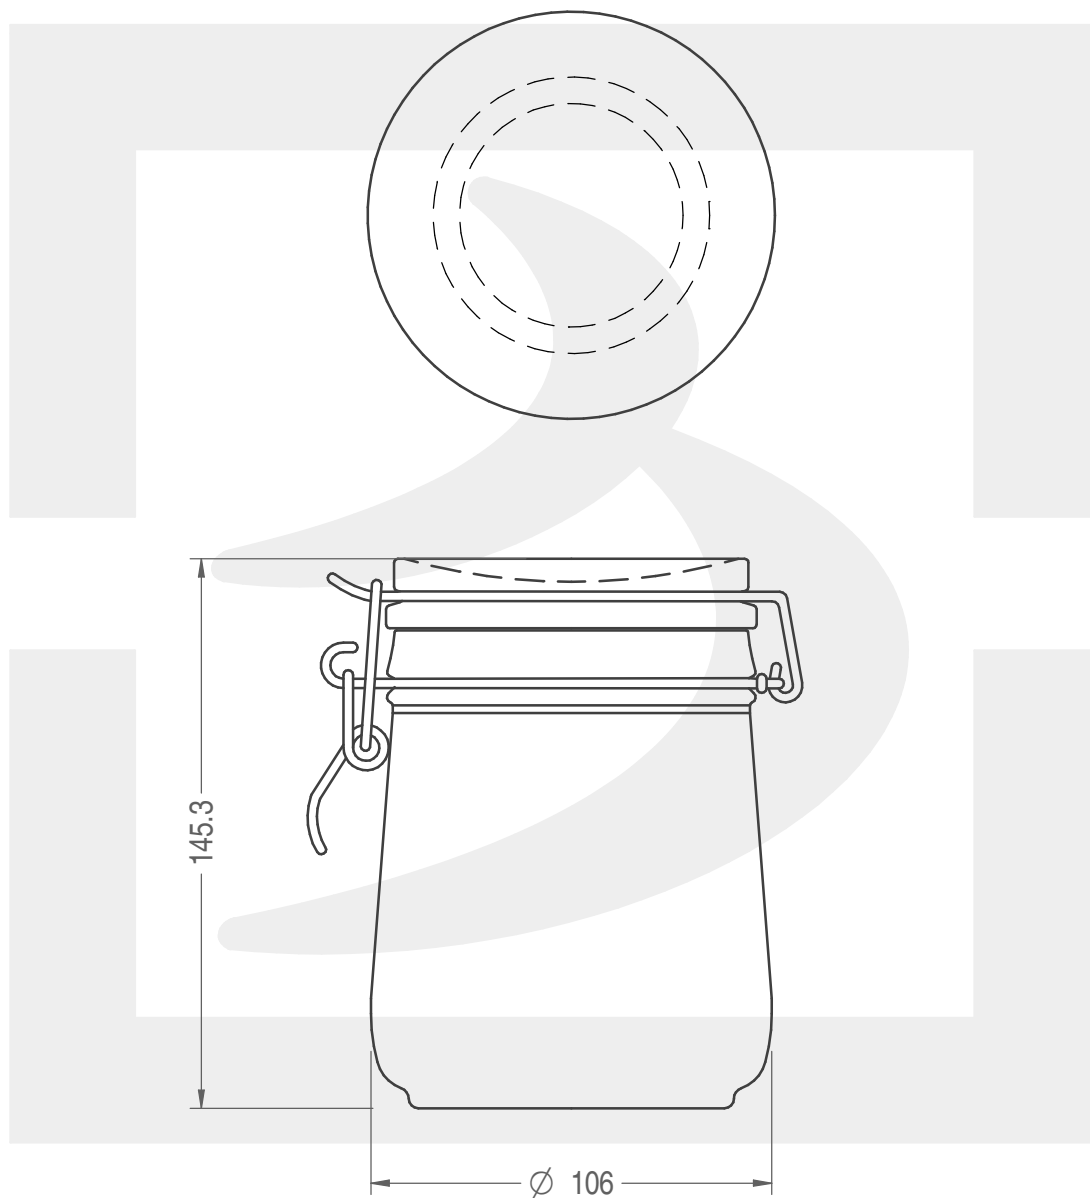

ARTICOLO / ITEM

VASO ERMETICO 750 C/G ARANCIO

Colore : BIANCO
Color :

 **bruni glass**
a **berlin packaging** company

www.bruniglass.com

SCALA: -
SCALE: -

Capacità R.B. (c.c.) : Brimful cap. (c.c.) :	750	Peso vetro (gr): Glass weight (gr):	568
Altezza tot (mm): Total height (mm):	145.3	Bocca: Finish:	TAPPO MECCANICO
Diametro corpo (mm): Body diameter (mm):	106	Min. foro passante (mm): Minimum through bore (mm):	

LE QUOTE SONO ESPRESSE IN mm
DIMENSIONS ARE EXPRESSED IN mm

COD. ARTICOLO / ITEM CODE

08389T1

Data ultimo aggiornamento / Last update: 10/07/2019
Origine / Source: 08389