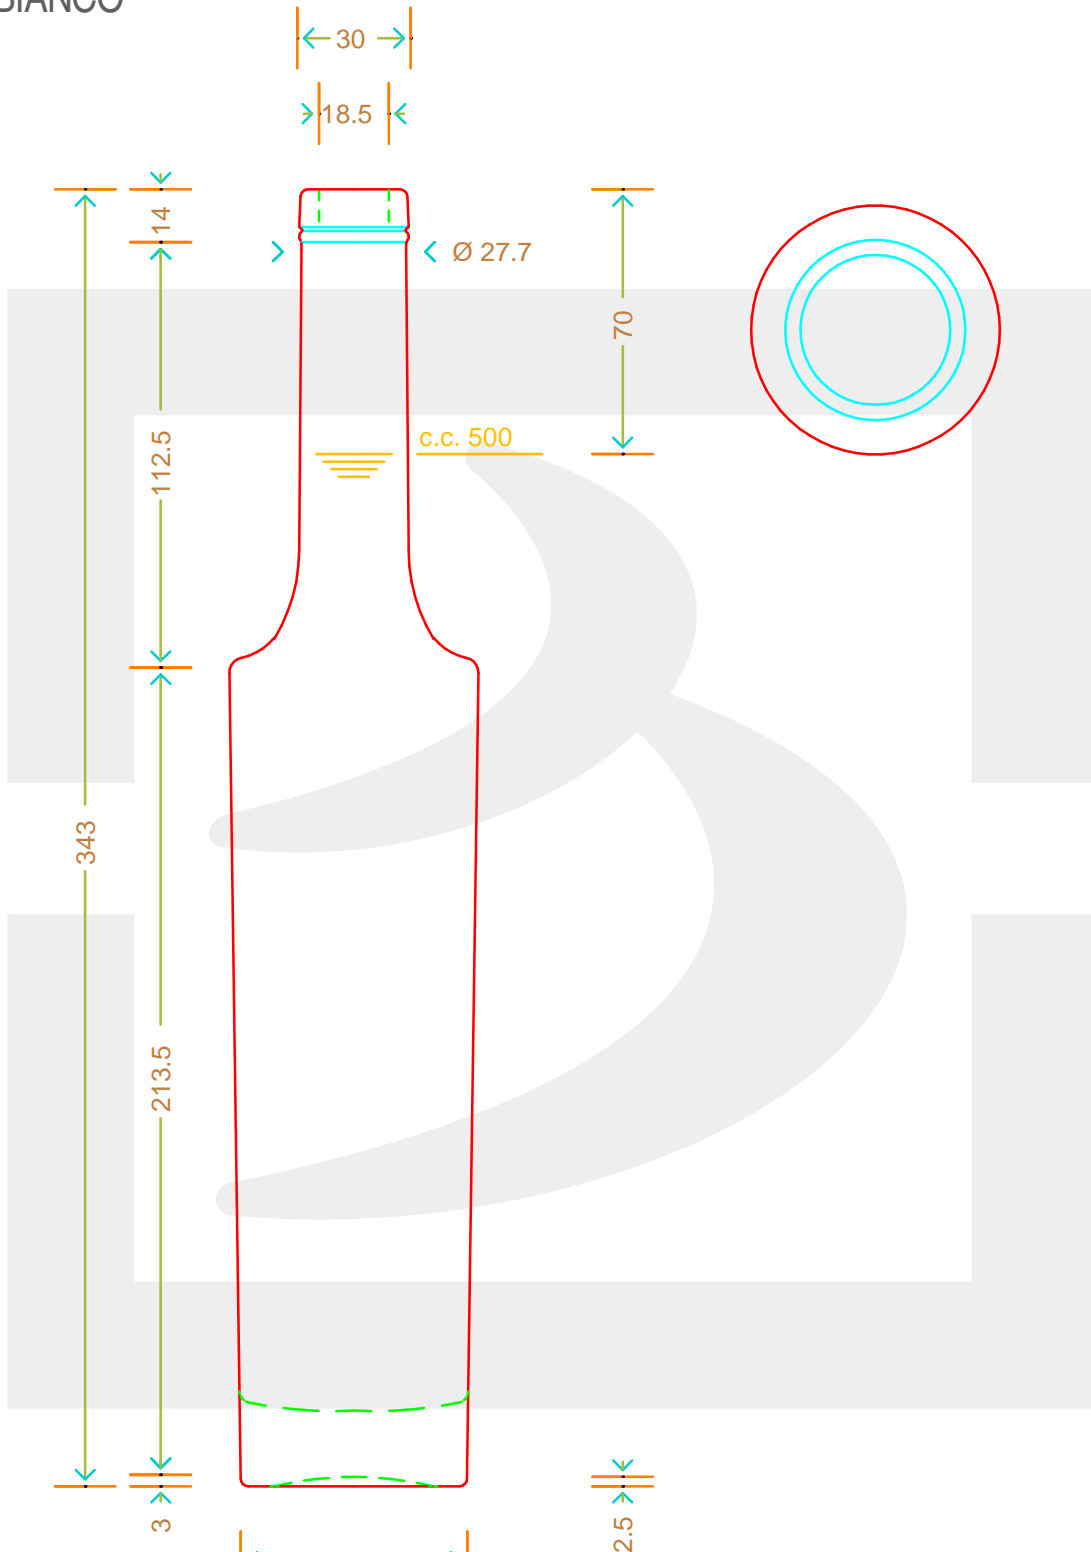

ARTICOLO / ITEM

BOT. LISETTE TONDA 500 BETS *

bruni glass
a berlin packaging company

www.brunglass.com

Colore: **BIANCO**
Color:

SCALA: 1:1
SCALE:

Capacità R.B. (c.c.): Brimful cap. (c.c.):	522	Peso vetro (gr): Glass weight (gr):	600
Altezza tot (mm): Total height (mm):	343	Bocca: Finish:	BETS
Diametro corpo (mm): Body diameter (mm):	65.8	Min. foro passante (mm): Minimum through bore (mm):	

LE QUOTE SONO ESPRESSE IN mm
DIMENSIONS ARE EXPRESSED IN mm

COD. ARTICOLO / ITEM CODE

08320T1

MODELLO DEPOSITATO - PATENTED

Data ultimo aggiornamento / Last update: 03/05/2019
Origine / Source: 08320