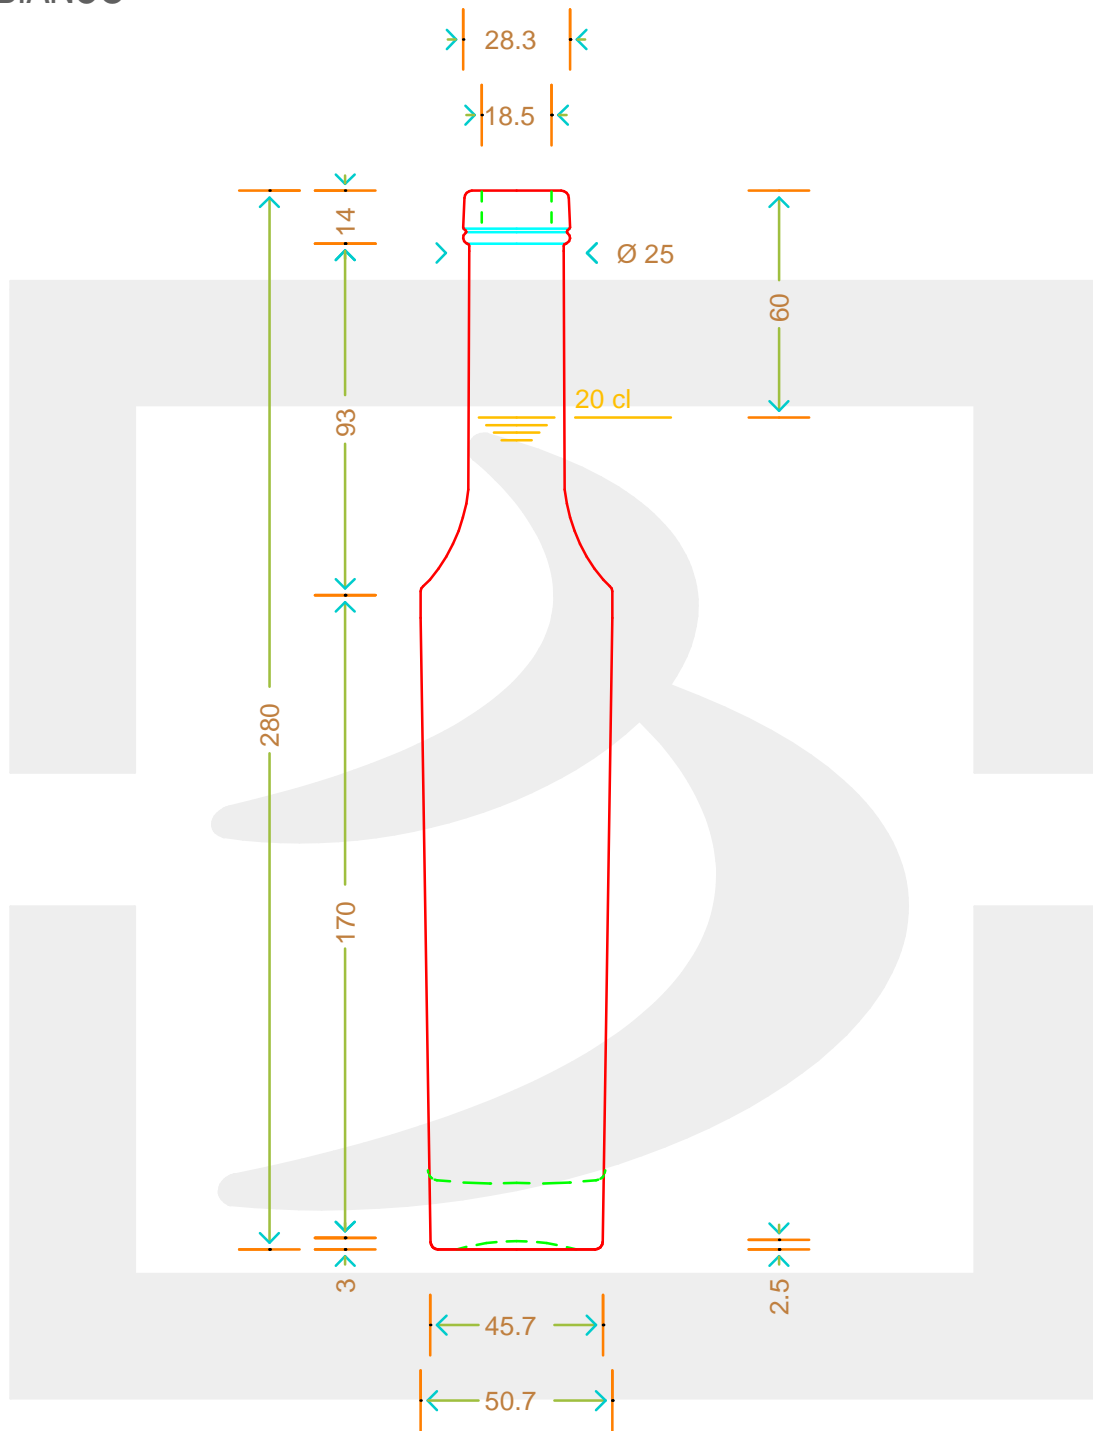

ARTICOLO / ITEM

BOT. LISETTE TONDA 200 BETS \$ *

Colore : **BIANCO**
Color :

SCALA: 1:1
SCALE:

Capacità R.B. (c.c.) : Brimful cap. (c.c.) :	215	Peso vetro (gr): Glass weight (gr):	400
Altezza tot (mm): Total height (mm):	280	Bocca: Finish:	BETS
Diametro corpo (mm): Body diameter (mm):	50.7	Min. foro passante (mm): Minimum through bore (mm):	

LE QUOTE SONO ESPRESSE IN mm
DIMENSIONS ARE EXPRESSED IN mm

COD. ARTICOLO / ITEM CODE

08319T1

MODELLO DEPOSITATO - PATENTED

Data ultimo aggiornamento / Last update: 03/05/2019
Origine / Source: 08319