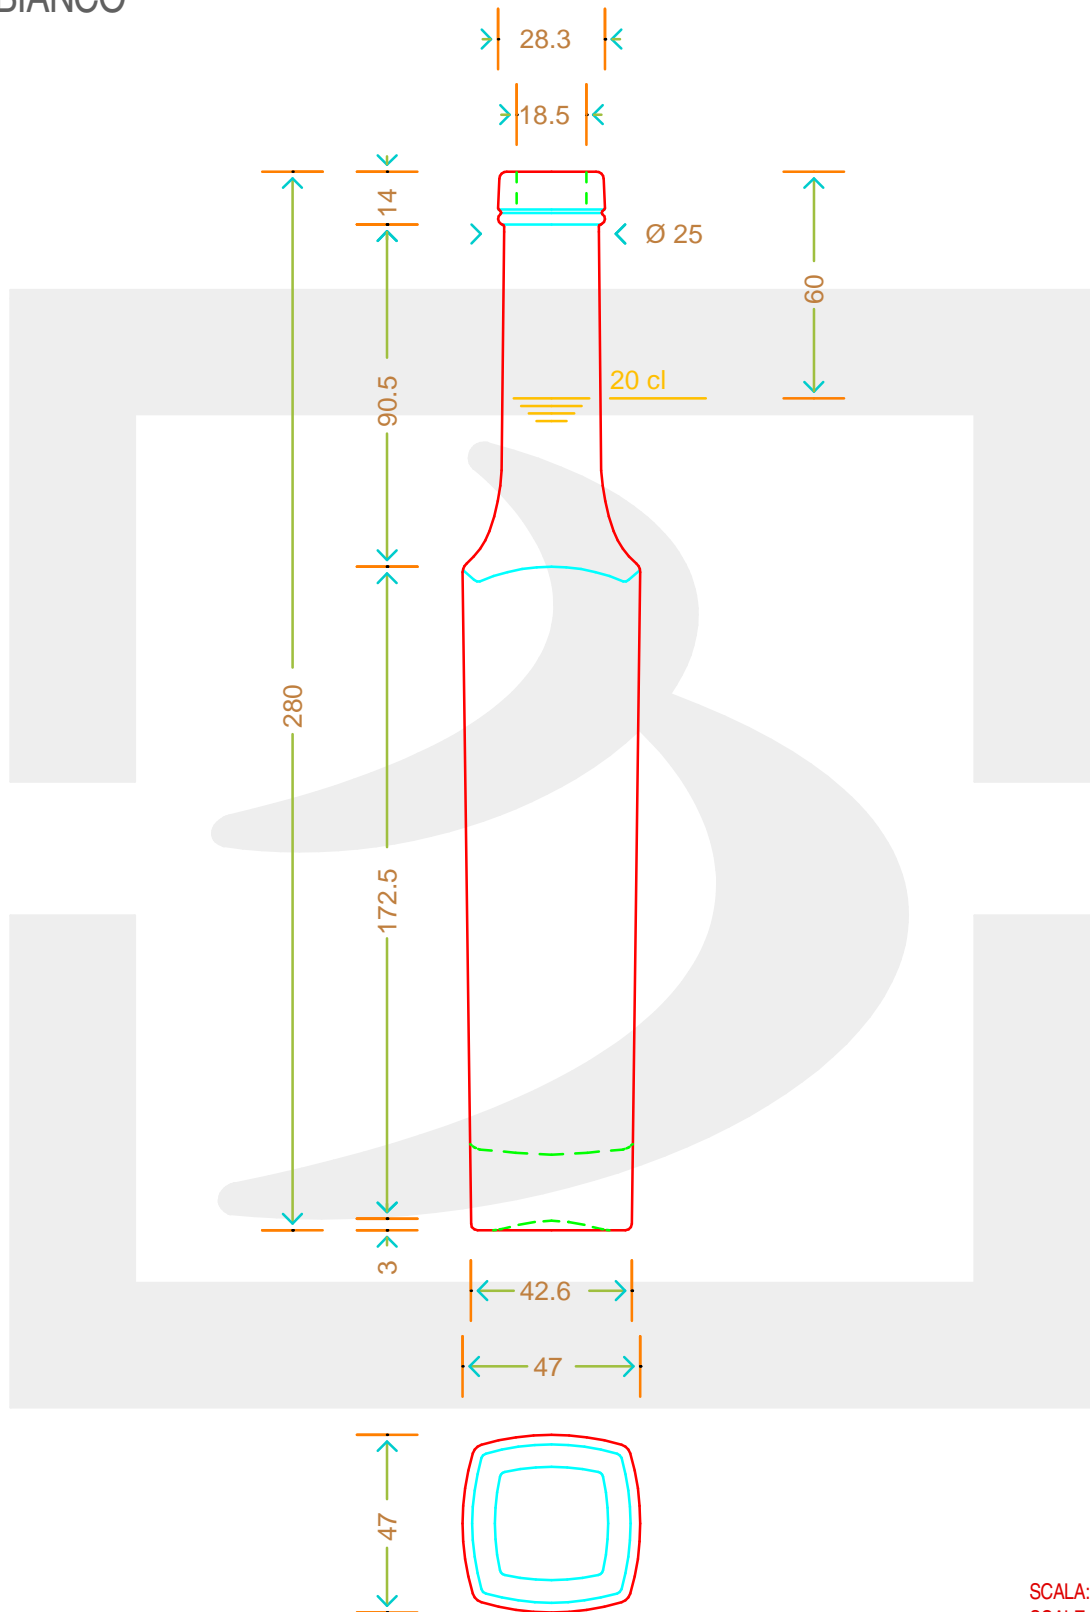

ARTICOLO / ITEM

BOT. LISETTE QUADRA 200 BETS *

Colore : **BIANCO**
Color :

bruni glass
a **berlin packaging** company

www.bruniglass.com

SCALA: 1:1
SCALE:

| | | | |
|---|-----|--|------|
| Capacità R.B. (c.c.) : Brimful cap. (c.c.) : | 215 | Peso vetro (gr): Glass weight (gr): | 400 |
| Altezza tot (mm): Total height (mm): | 280 | Bocca: Finish: | BETS |
| Diametro corpo (mm): Body diameter (mm): | 47 | Min. foro passante (mm): Minimum through bore (mm): | |

LE QUOTE SONO ESPRESSE IN mm
DIMENSIONS ARE EXPRESSED IN mm

COD. ARTICOLO / ITEM CODE

08318T1

MODELLO DEPOSITATO - PATENTED

Data ultimo aggiornamento / Last update: 03/05/2019
Origine / Source: 08318