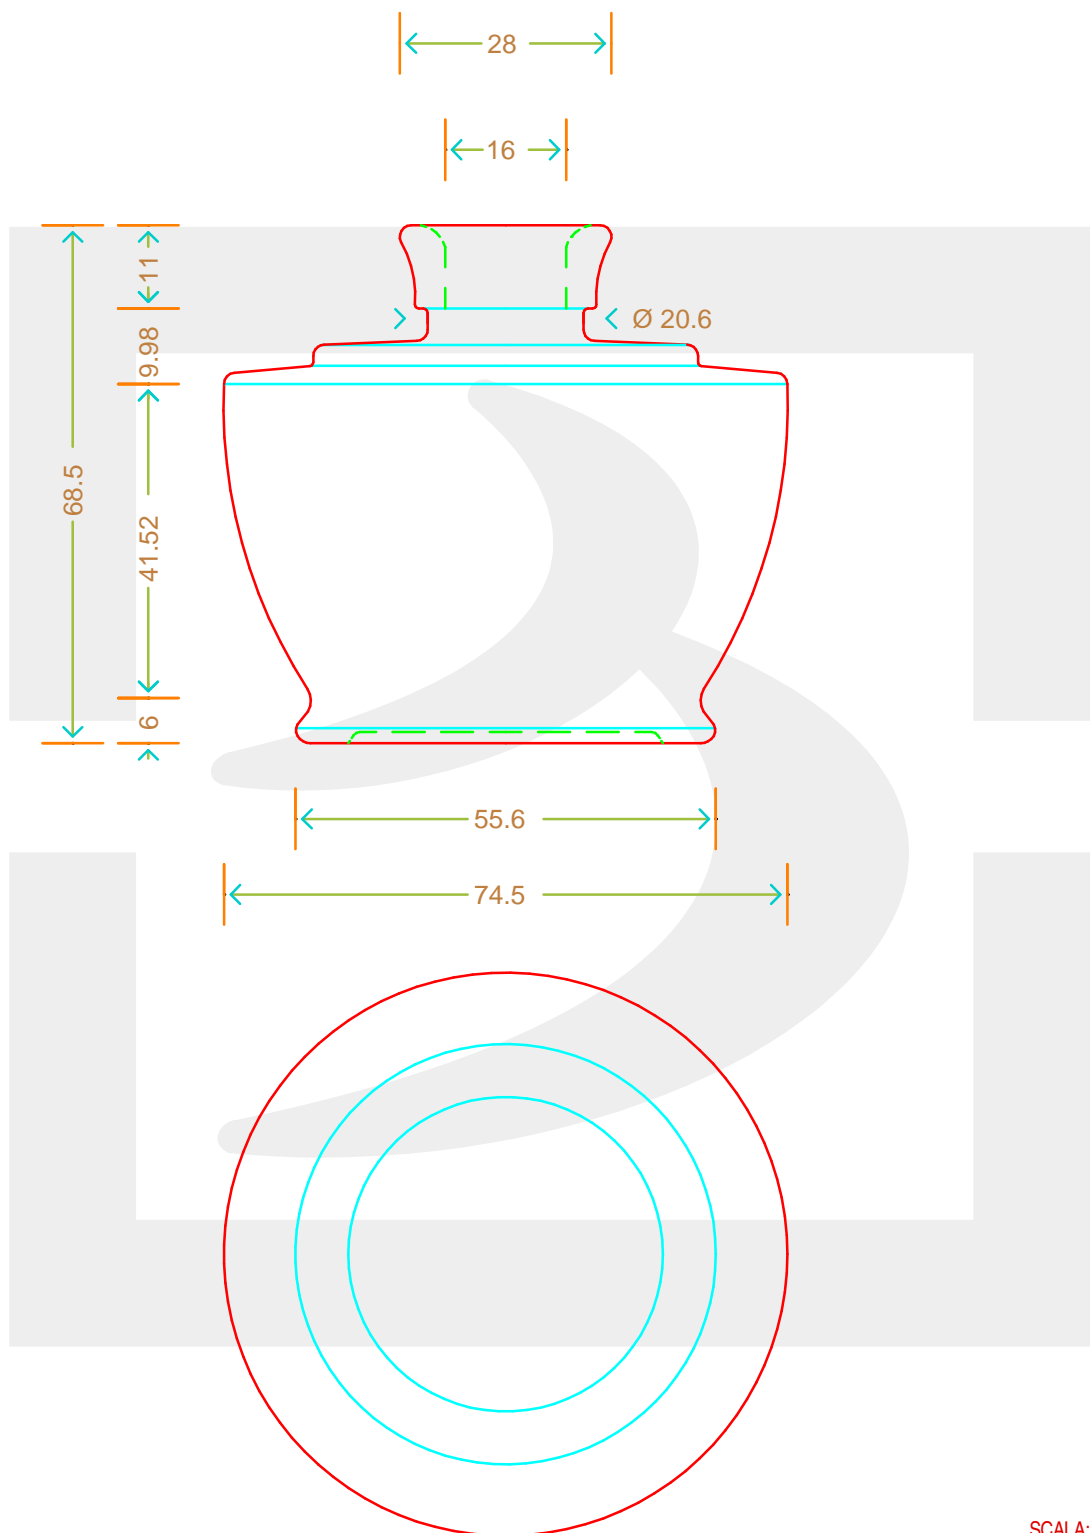

# BOT. FRED 100 BP IMP INFERIORE \*

Colore : BIANCO  
Color :

**bruni glass**  
a berlin packaging company

www.bruniglass.com

SCALA: 1:1  
SCALE:

Capacità R.B. (c.c.) : Brimful cap. (c.c.) :	110	Peso vetro (gr): Glass weight (gr):	170
Altezza tot (mm): Total height (mm):	68.5	Bocca: Finish:	BOCCA PROFUMO
Diametro corpo (mm): Body diameter (mm):	74.5	Min. foro passante (mm): Minimum through bore (mm):	

LE QUOTE SONO ESPRESSE IN mm  
DIMENSIONS ARE EXPRESSED IN mm

COD. ARTICOLO / ITEM CODE

**08276D1**

**MODELLO DEPOSITATO - PATENTED**

Data ultimo aggiornamento / Last update: 03/05/2019  
Origine / Source: 08276