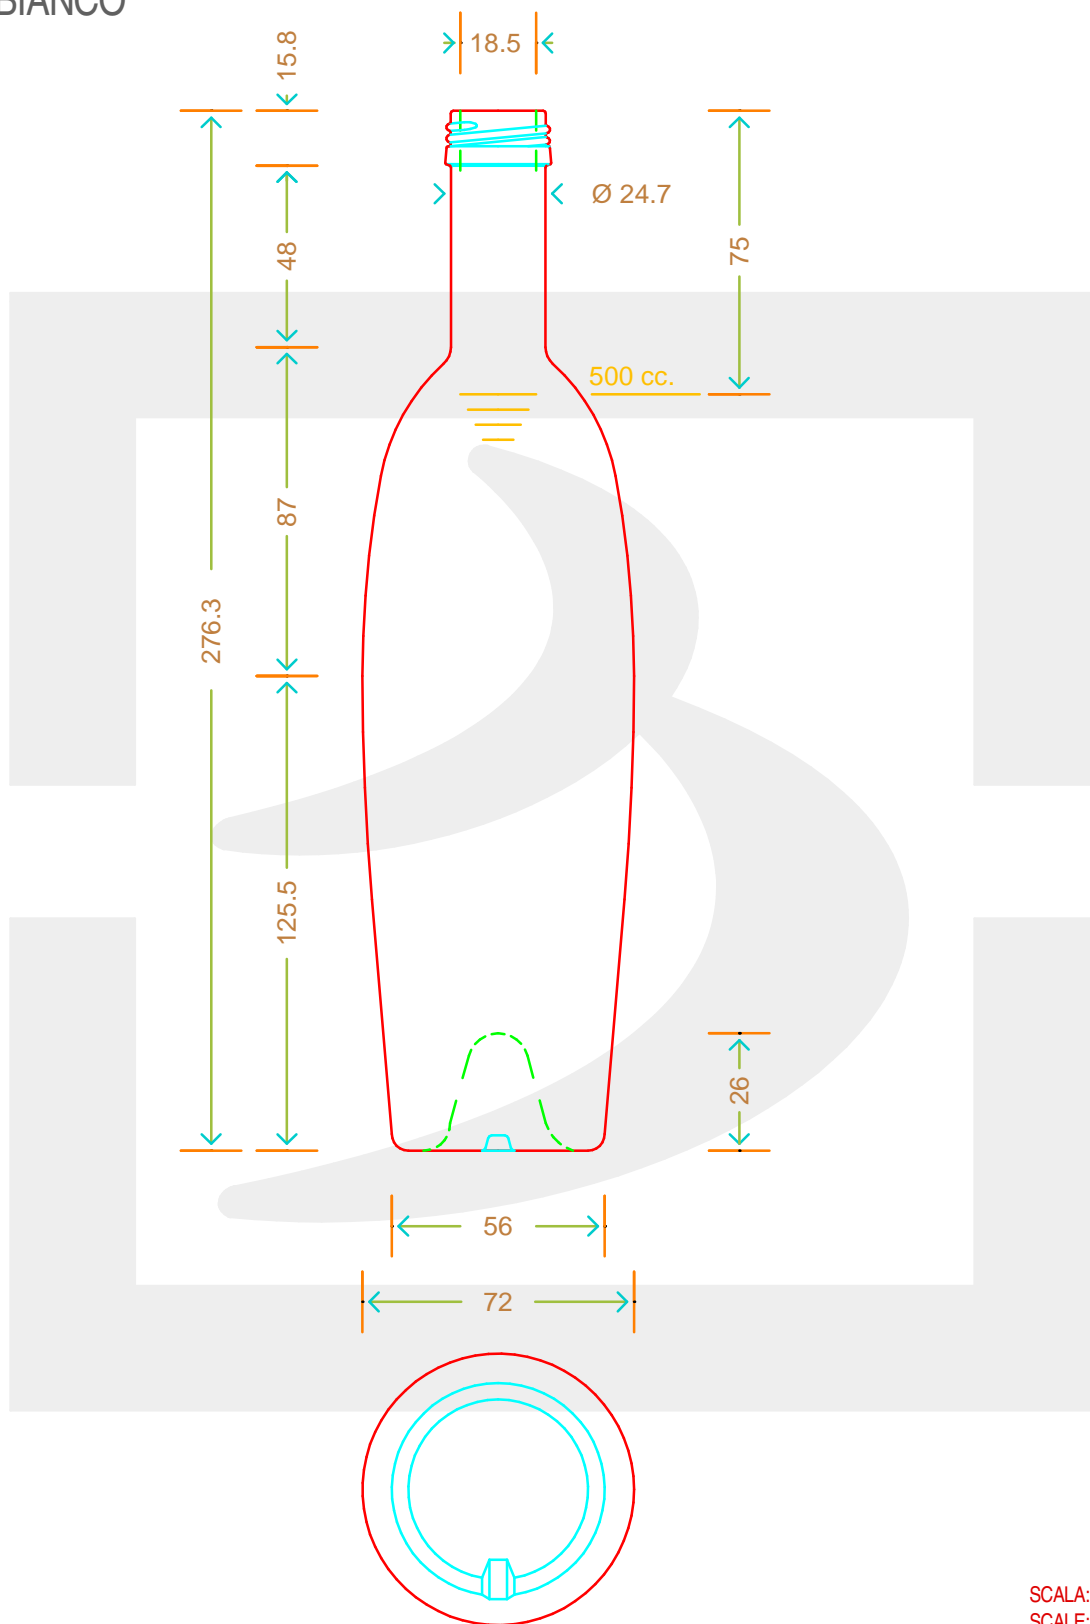

# BOT. MODULOR 500 P 28X18 \*

Colore : BIANCO  
Color : BIANCO

**bruni glass**  
a berlin packaging company

www.bruniglass.com

SCALA: 1:1  
SCALE:

Capacità R.B. (c.c.) : Brimful cap. (c.c.) :	519	Peso vetro (gr): Glass weight (gr):	450
Altezza tot (mm): Total height (mm):	276.3	Bocca: Finish:	PILFER-PROOF
Diametro corpo (mm): Body diameter (mm):	72	Min. foro passante (mm): Minimum through bore (mm):	

LE QUOTE SONO ESPRESSE IN mm  
DIMENSIONS ARE EXPRESSED IN mm

COD. ARTICOLO / ITEM CODE

## 08264P1

MODELLO DEPOSITATO - PATENTED

Data ultimo aggiornamento / Last update: 03/05/2019  
Origine / Source: 07976