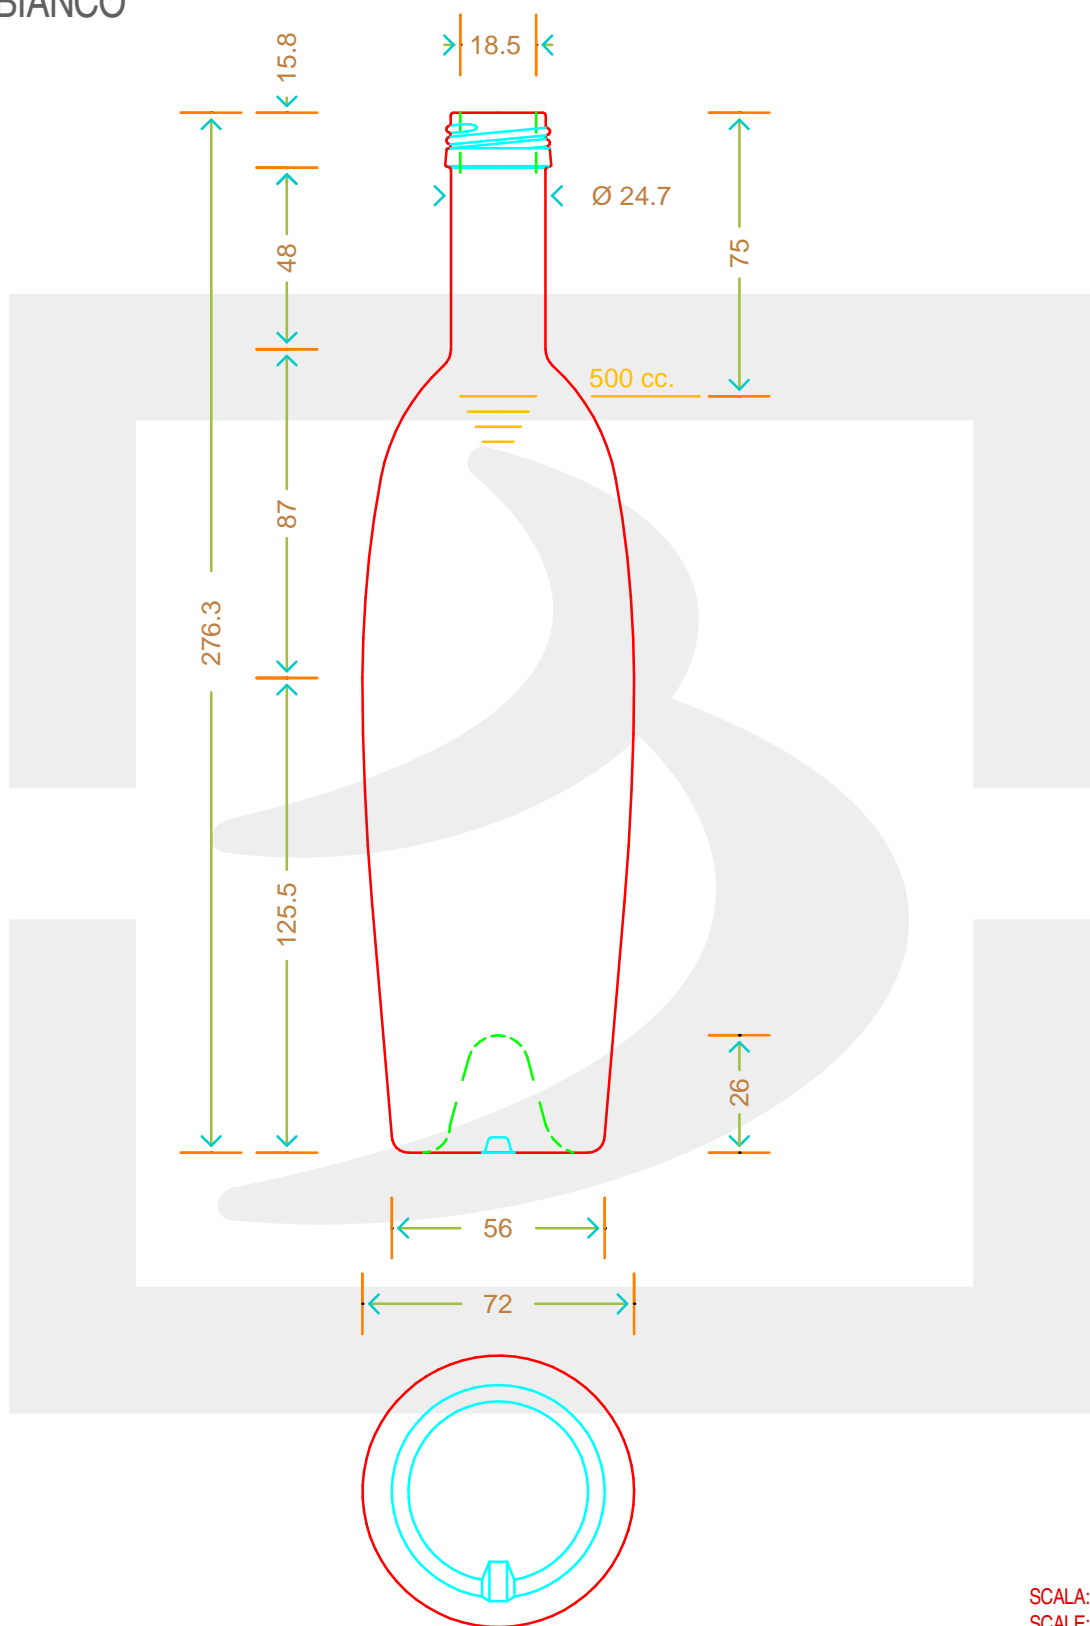

# BOT. MODULOR 500 P 28X18 \*

**bruni glass**  
a berlin packaging company

www.bruniglass.com

Colore: **BIANCO**  
Color:

**MODELLO DEPOSITATO - PATENTED**

SCALA: 1:1  
SCALE:

Capacità R.B. (c.c.): Brimful cap. (c.c.):	519	Peso vetro (gr): Glass weight (gr):	450
Altezza tot (mm): Total height (mm):	276.3	Bocca: Finish:	PILFER-PROOF
Diametro corpo (mm): Body diameter (mm):	72	Min. foro passante (mm): Minimum through bore (mm):	

LE QUOTE SONO ESPRESSE IN mm  
DIMENSIONS ARE EXPRESSED IN mm

COD. ARTICOLO / ITEM CODE

**08264D2**

Data ultimo aggiornamento / Last update: 03/05/2019  
Origine / Source: 07976