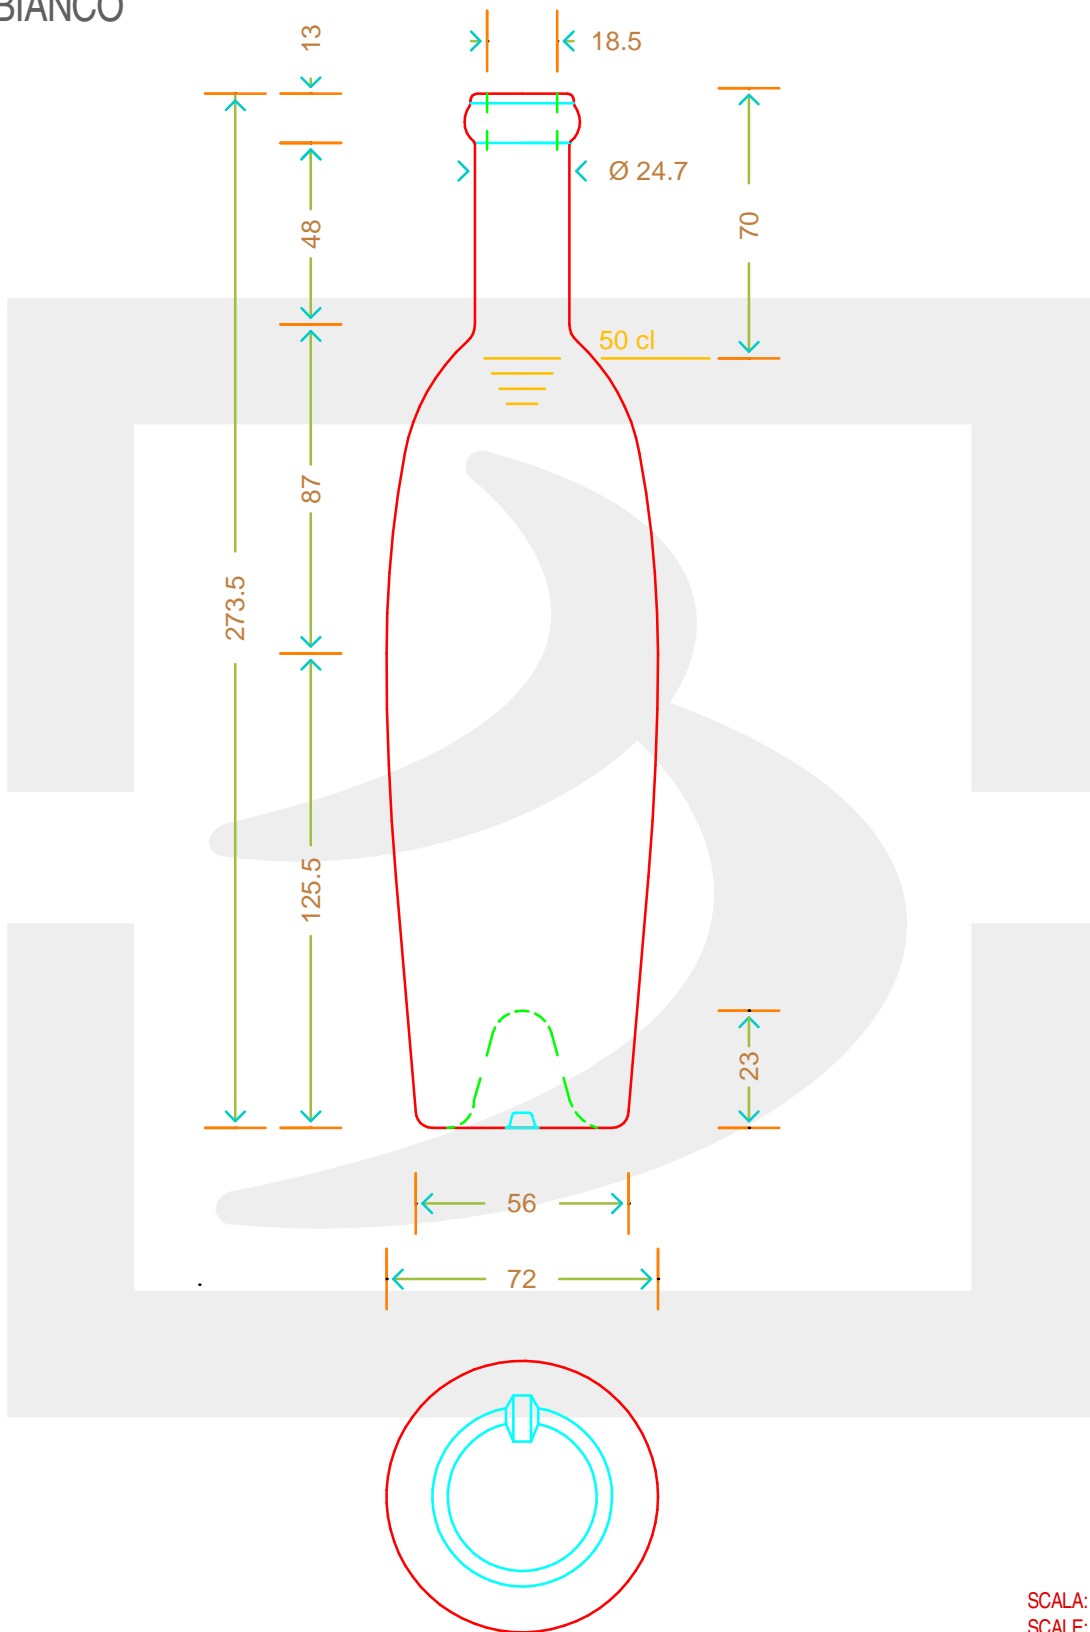

ARTICOLO / ITEM

BOT. MODULOR 500 MD N TRATT *

bruni glass
a berlin packaging company

www.bruniglass.com

Colore: **BIANCO**
Color:

SCALA: 1:1
SCALE:

Capacità R.B. (c.c.): Brimful cap. (c.c.):	517	Peso vetro (gr): Glass weight (gr):	450
Altezza tot (mm): Total height (mm):	273.5	Bocca: Finish:	MADLEINE
Diametro corpo (mm): Body diameter (mm):	72	Min. foro passante (mm): Minimum through bore (mm):	13

LE QUOTE SONO ESPRESSE IN mm
DIMENSIONS ARE EXPRESSED IN mm

COD. ARTICOLO / ITEM CODE

08263T1

MODELLO DEPOSITATO - PATENTED

Data ultimo aggiornamento / Last update: 03/05/2019
Origine / Source: 08256