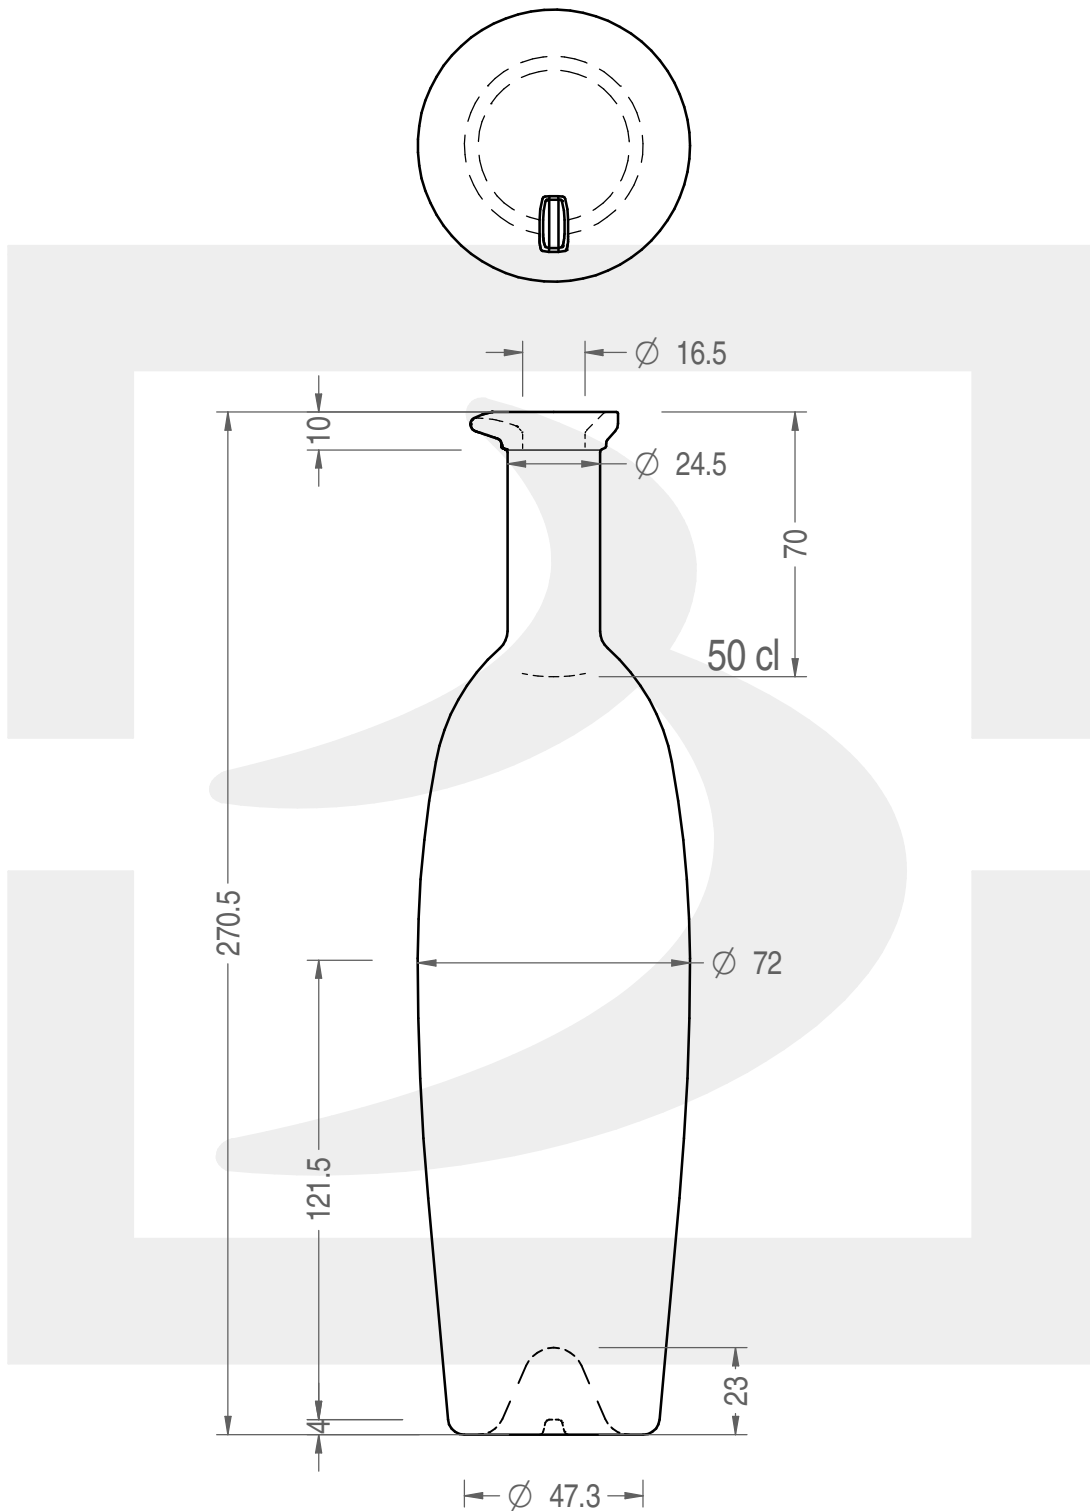

ARTICOLO / ITEM

BOT. MODULOR 500 CB DG *

Colore : BIANCO
Color :

bruni glass
a berlin packaging company

www.brunglass.com

SCALA: 1:2
SCALE:

Capacità R.B. (c.c.) : Brimful cap. (c.c.) :	517	Peso vetro (gr): Glass weight (gr):	450
Altezza tot (mm): Total height (mm):	270.5	Bocca: Finish:	BECCUCCIO
Diametro corpo (mm): Body diameter (mm):	72	Min. foro passante (mm): Minimum through bore (mm):	13

LE QUOTE SONO ESPRESSE IN mm
DIMENSIONS ARE EXPRESSED IN mm

COD. ARTICOLO / ITEM CODE

08262D2

Data ultimo aggiornamento / Last update: 30/09/2019
Origine / Source: 07975