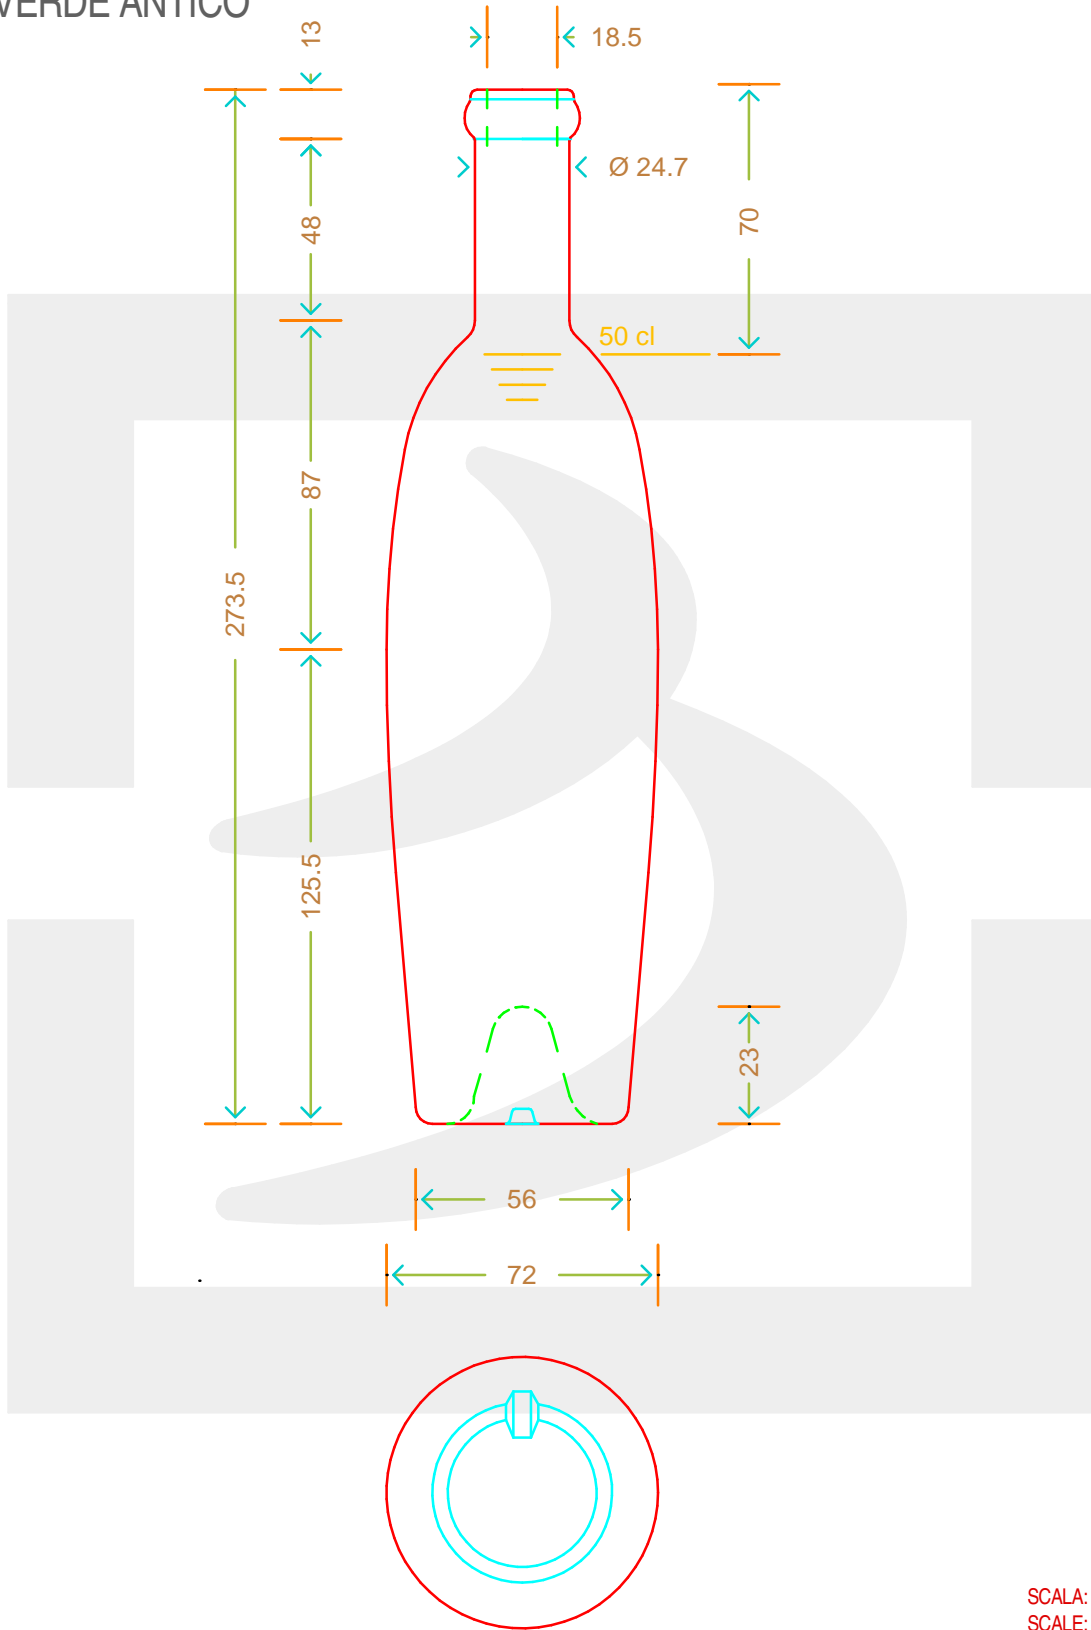

ARTICOLO / ITEM

BOT. MODULOR 500 MD VA *

bruni glass
a berlin packaging company

www.bruniglass.com

Colore: VERDE ANTICO
Color:

MODELLO DEPOSITATO - PATENTED

SCALA: 1:1
SCALE:

Capacità R.B. (c.c.): Brimful cap. (c.c.):	517	Peso vetro (gr): Glass weight (gr):	450
Altezza tot (mm): Total height (mm):	273.5	Bocca: Finish:	MADLEINE
Diametro corpo (mm): Body diameter (mm):	72	Min. foro passante (mm): Minimum through bore (mm):	13

LE QUOTE SONO ESPRESSE IN mm
DIMENSIONS ARE EXPRESSED IN mm

COD. ARTICOLO / ITEM CODE

08256T1

Data ultimo aggiornamento / Last update: 03/05/2019
Origine / Source: 08256