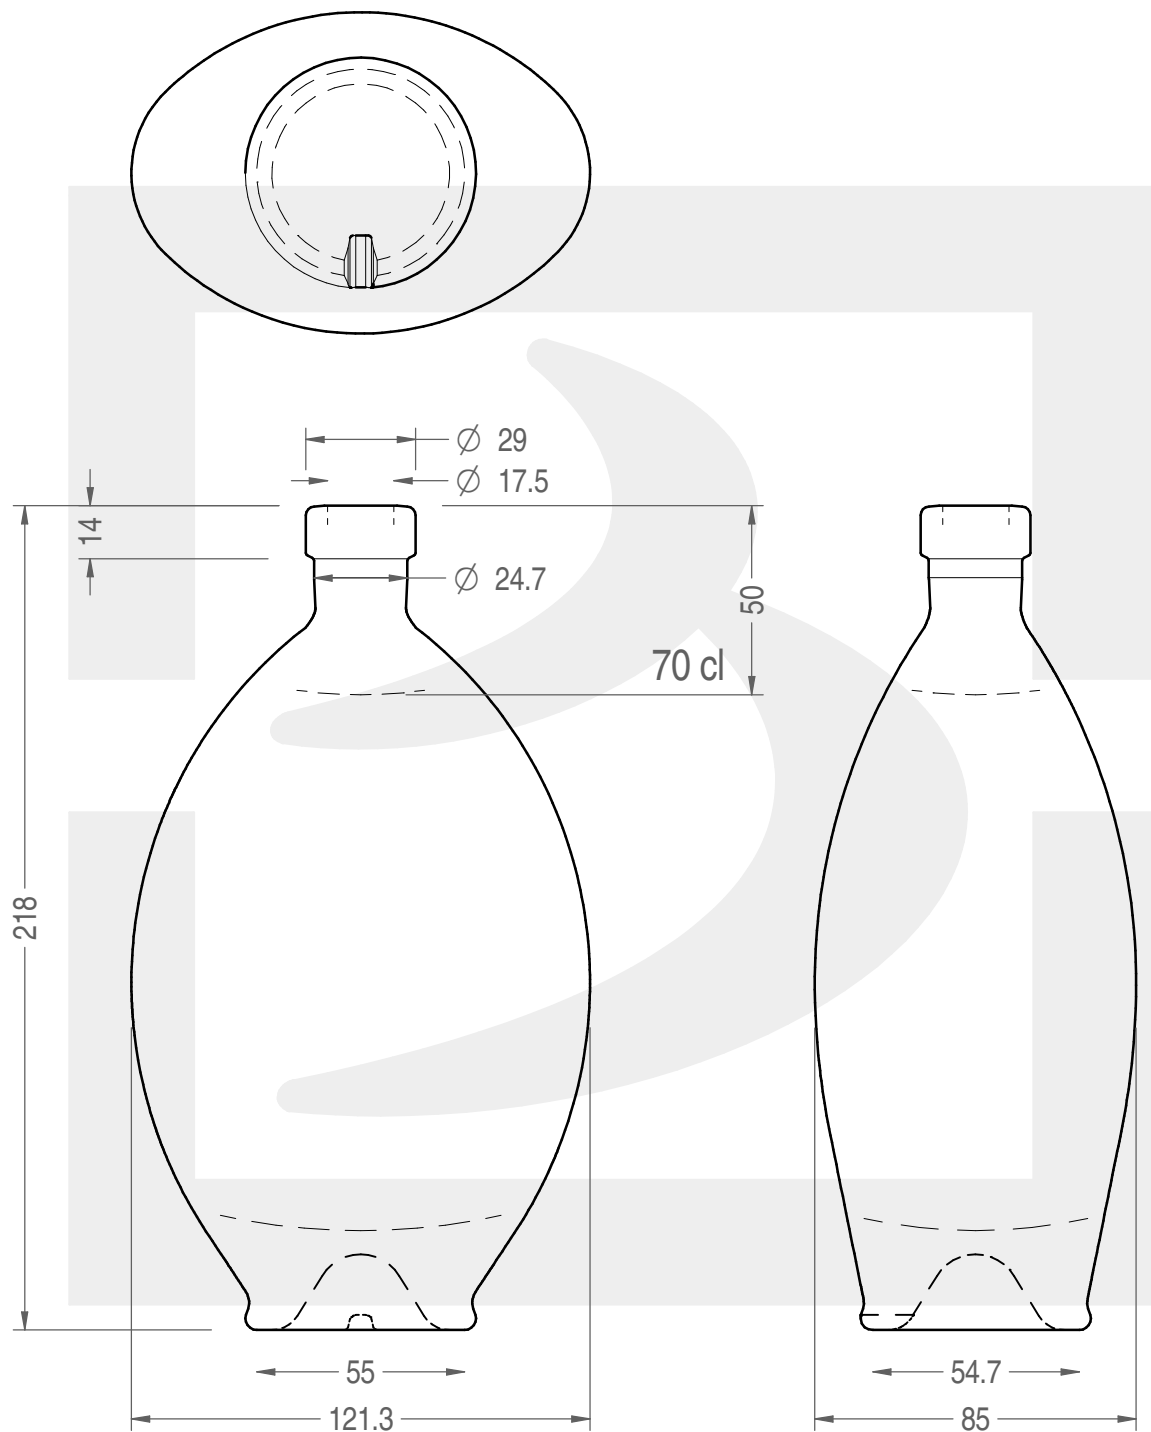

ARTICOLO / ITEM

BOT. MAGIARA 700 F15 FP *

Colore: BIANCO
Color: BIANCO

 **bruni glass**
a **berlin packaging** company

www.bruniglass.com

SCALA: 1:2
SCALE:

Capacità R.B. (c.c.): Brimful cap. (c.c.):	720	Peso vetro (gr): Glass weight (gr):	700
Altezza tot (mm): Total height (mm):	218	Bocca: Finish:	FASCETTA
Diametro corpo (mm): Body diameter (mm):	121.3	Min. foro passante (mm): Minimum through bore (mm):	13

LE QUOTE SONO ESPRESSE IN mm
DIMENSIONS ARE EXPRESSED IN mm

COD. ARTICOLO / ITEM CODE

08234T1

Data ultimo aggiornamento / Last update: 03/05/2019
Origine / Source: 08234