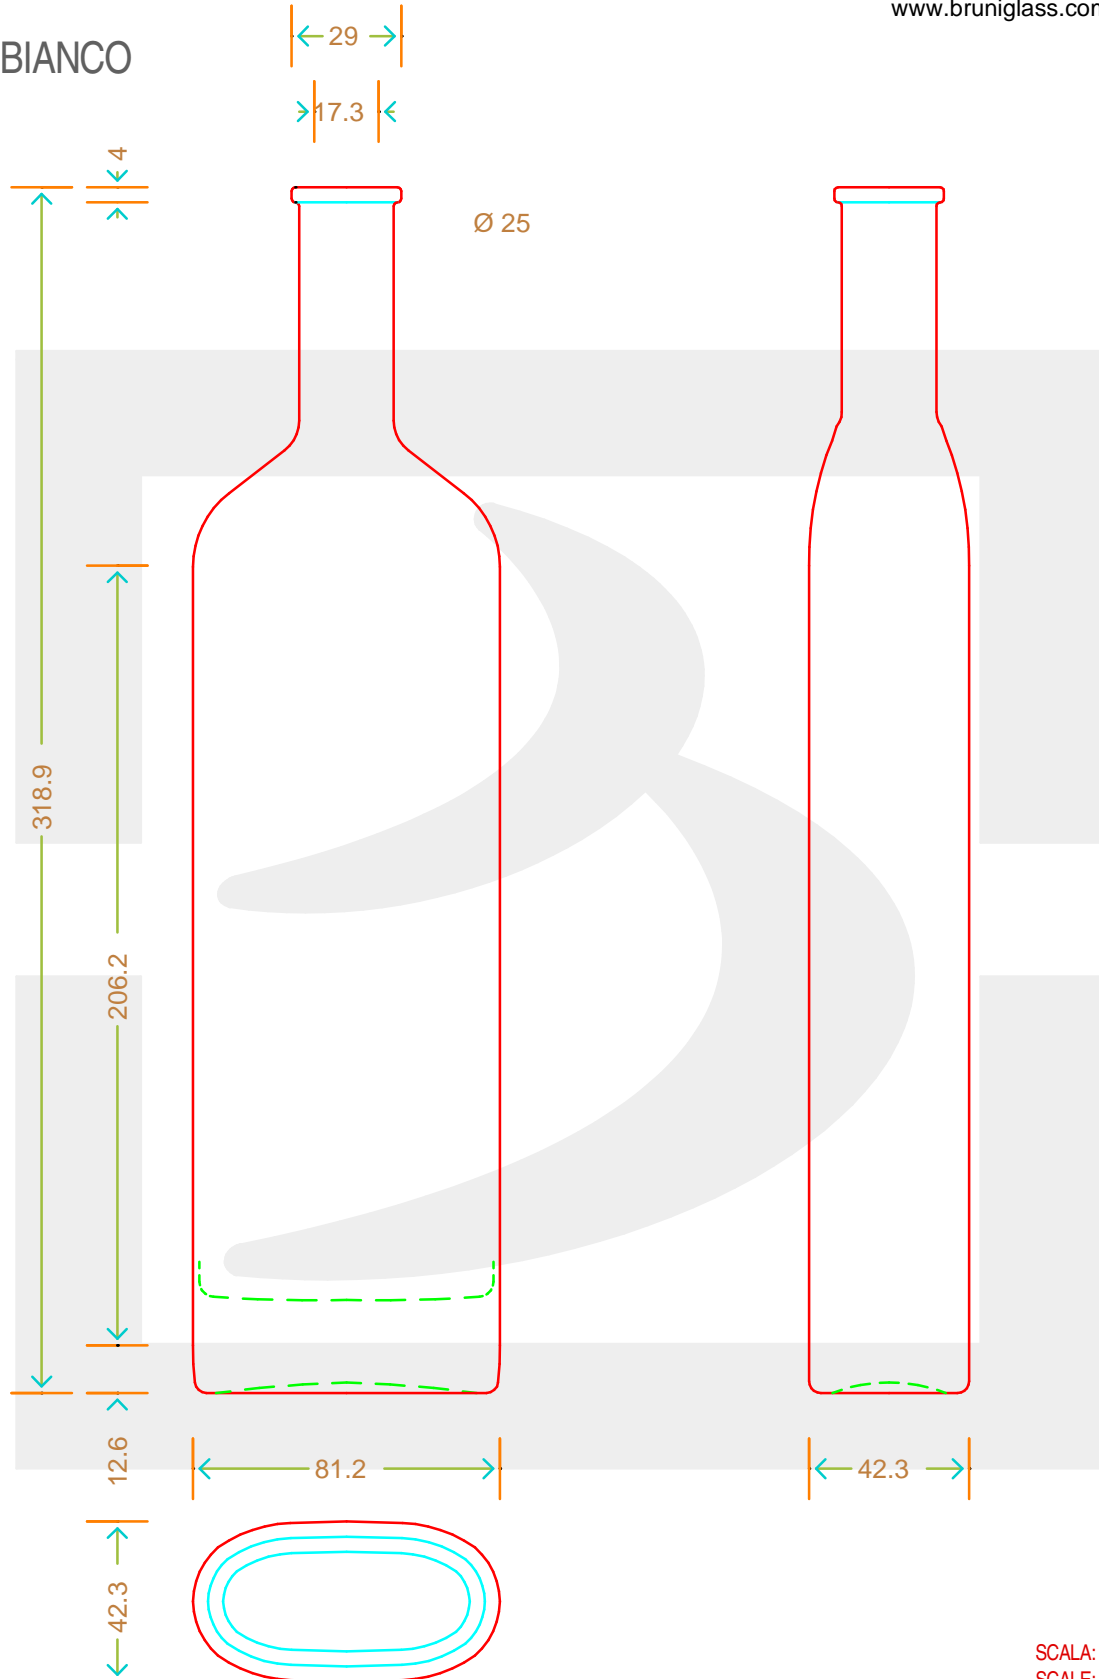

# BOT. ELISIR 500 A 4 \*

Colore : BIANCO  
Color :

 **bruni glass**  
a berlin packaging company

www.bruniglass.com

SCALA: 1:1  
SCALE:

Capacità R.B. (c.c.) : Brimful cap. (c.c.) :	515	Peso vetro (gr): Glass weight (gr):	635
Altezza tot (mm): Total height (mm):	318.9	Bocca: Finish:	ANELLO
Diametro corpo (mm): Body diameter (mm):	81.2	Min. foro passante (mm): Minimum through bore (mm):	

LE QUOTE SONO ESPRESSE IN mm  
DIMENSIONS ARE EXPRESSED IN mm

COD. ARTICOLO / ITEM CODE

## 08230T2

**MODELLO DEPOSITATO - PATENTED**

Data ultimo aggiornamento / Last update: 03/05/2019  
Origine / Source: 08230