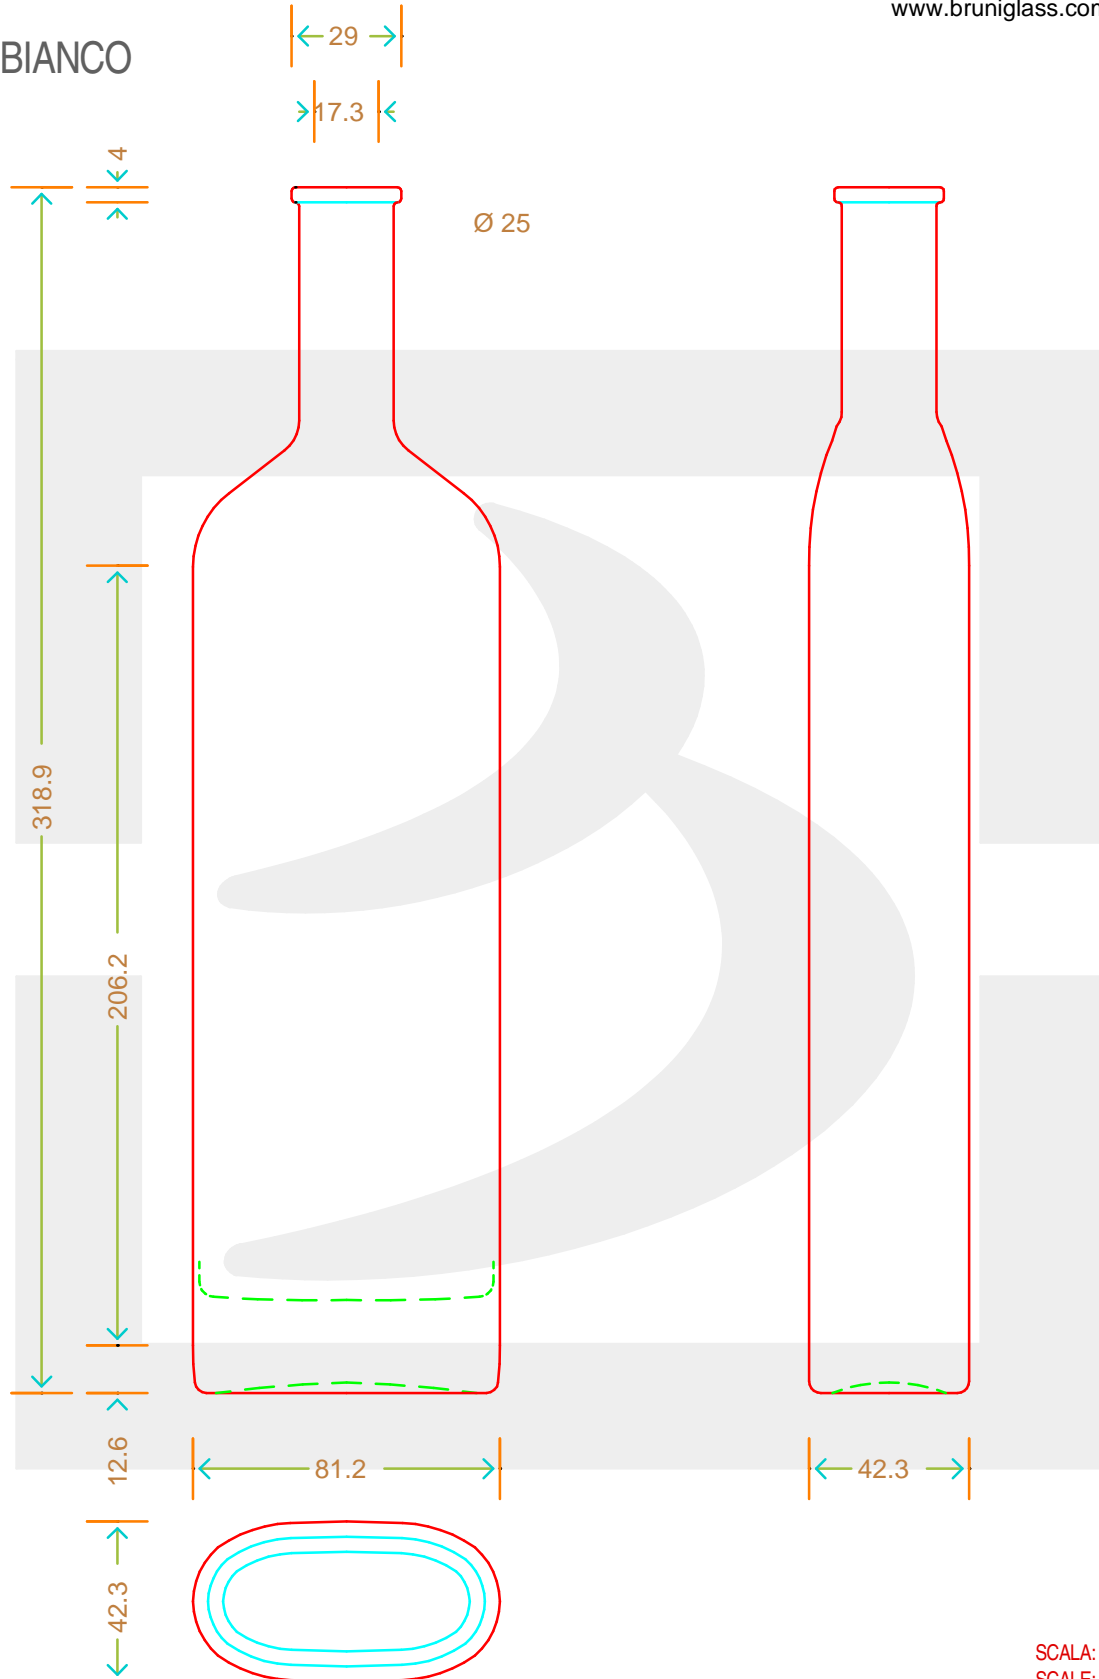

# BOT. ELISIR 500 A 4 \*

Colore : BIANCO  
Color : BIANCO

 **bruni glass**  
a **berlin packaging** company

www.bruniglass.com

SCALA: 1:1  
SCALE:

Capacità R.B. (c.c.) : Brimful cap. (c.c.) :	515	Peso vetro (gr): Glass weight (gr):	635
Altezza tot (mm): Total height (mm):	318.9	Bocca: Finish:	ANELLO
Diametro corpo (mm): Body diameter (mm):	81.2	Min. foro passante (mm): Minimum through bore (mm):	

LE QUOTE SONO ESPRESSE IN mm  
DIMENSIONS ARE EXPRESSED IN mm

COD. ARTICOLO / ITEM CODE

## 08230D2

**MODELLO DEPOSITATO - PATENTED**

Data ultimo aggiornamento / Last update: 03/05/2019  
Origine / Source: 08230