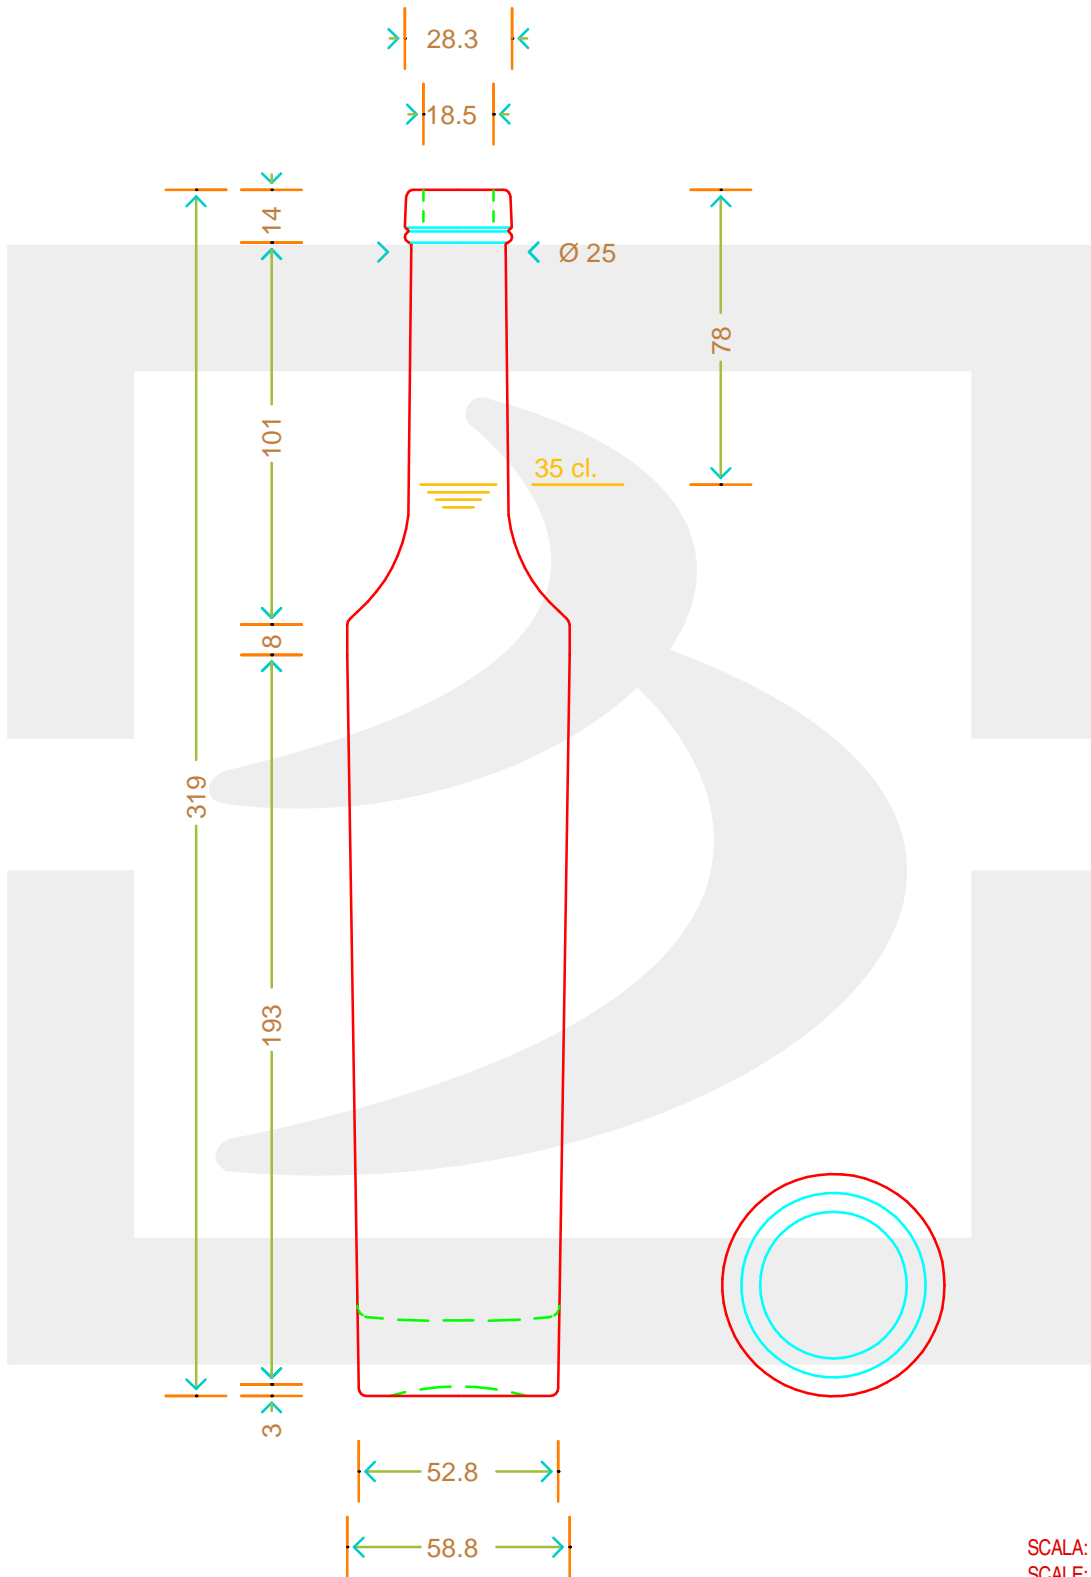

ARTICOLO / ITEM

BOT. LISETTE TONDA 350 BETS *

Colore : BIANCO
Color :

SCALA: 1:1
SCALE:

Capacità R.B. (c.c.) : Brimful cap. (c.c.) :	370	Peso vetro (gr): Glass weight (gr):	500
Altezza tot (mm): Total height (mm):	319	Bocca: Finish:	BETS
Diametro corpo (mm): Body diameter (mm):	58.8	Min. foro passante (mm): Minimum through bore (mm):	14

LE QUOTE SONO ESPRESSE IN mm
DIMENSIONS ARE EXPRESSED IN mm

COD. ARTICOLO / ITEM CODE

08086T1

MODELLO DEPOSITATO - PATENTED

Data ultimo aggiornamento / Last update: 03/05/2019
Origine / Source: 08086