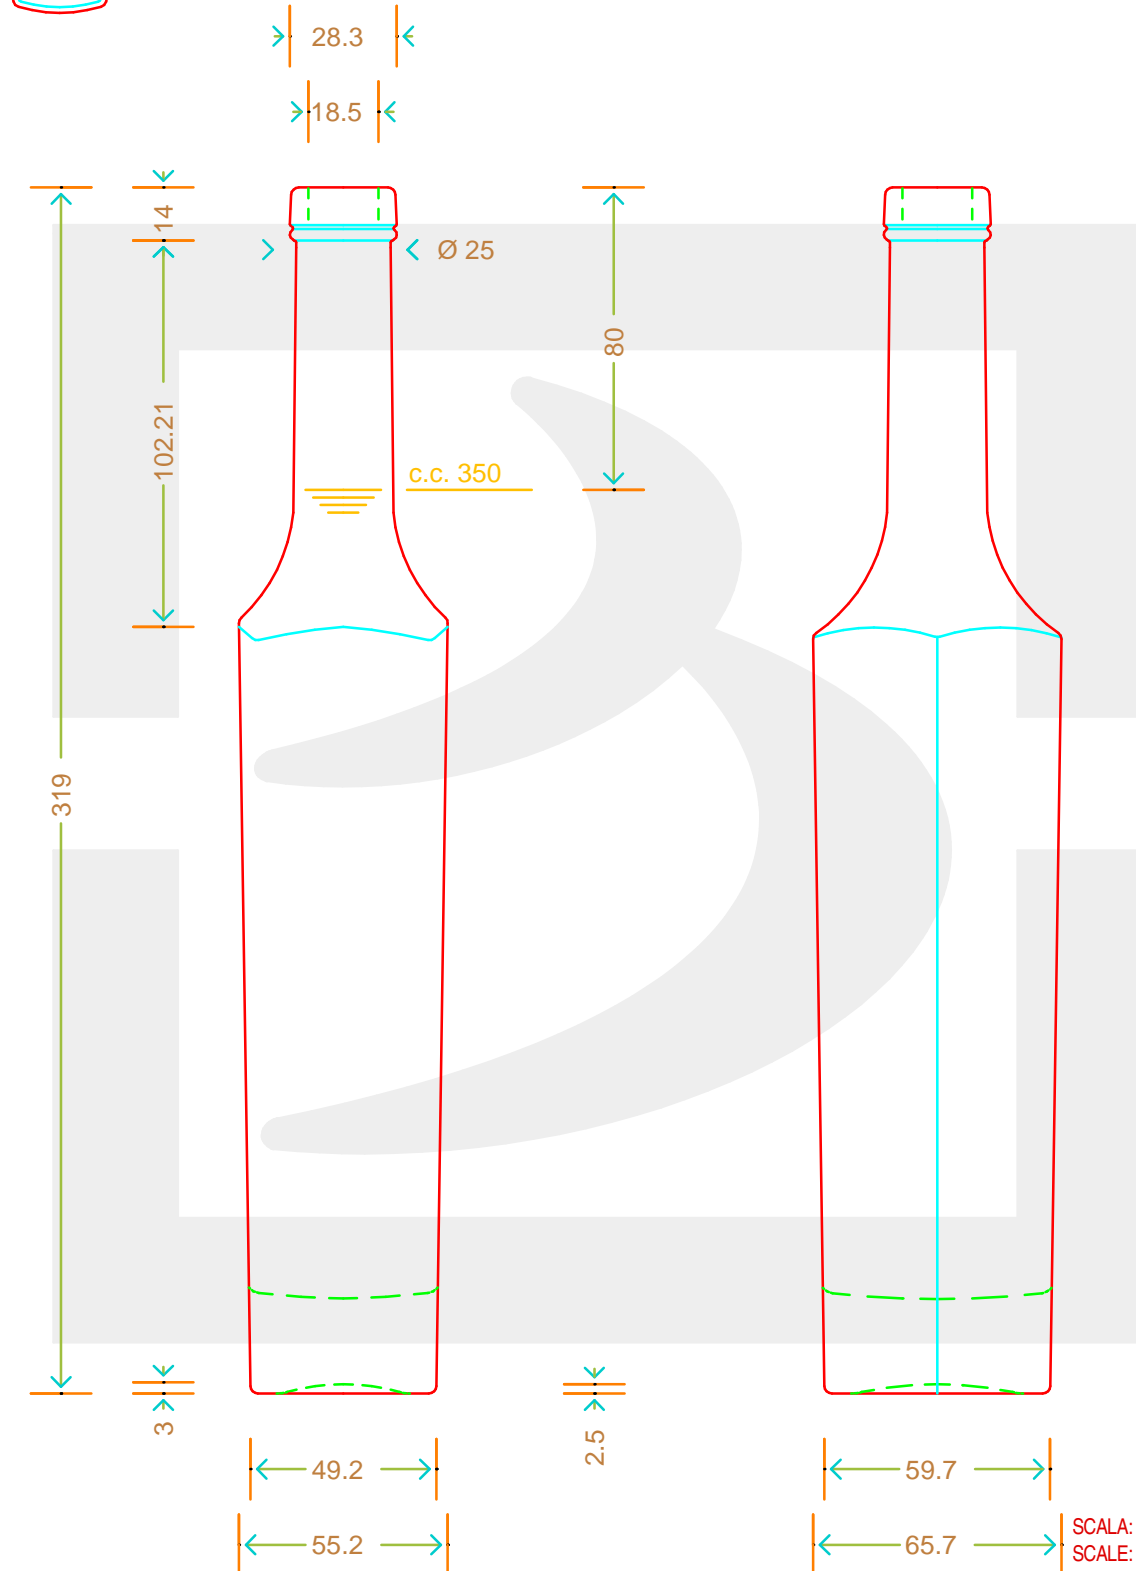

# BOT. LISETTE QUADRA 350 BETS \*

**bruni glass**  
a berlin packaging company

www.bruniglass.com

MOD.DEP.  
PATENTED

Colore: **VERNICIATO**  
Color: **VERNICIATO**

Capacità R.B. (c.c.) :	<b>372</b>	Peso vetro (gr):	<b>500</b>
Brimful cap. (c.c.) :		Glass weight (gr):	
Altezza tot (mm):	<b>319</b>	Bocca:	<b>BETS</b>
Total height (mm):		Finish:	
Diametro corpo (mm):	<b>55.2</b>	Min. foro passante (mm):	
Body diameter (mm):		Minimum through bore (mm):	

LE QUOTE SONO ESPRESSE IN mm  
DIMENSIONS ARE EXPRESSED IN mm

COD. ARTICOLO / ITEM CODE

**08085B3**

**MODELLO DEPOSITATO - PATENTED**

Data ultimo aggiornamento / Last update: 03/05/2019  
Origine / Source: 08085