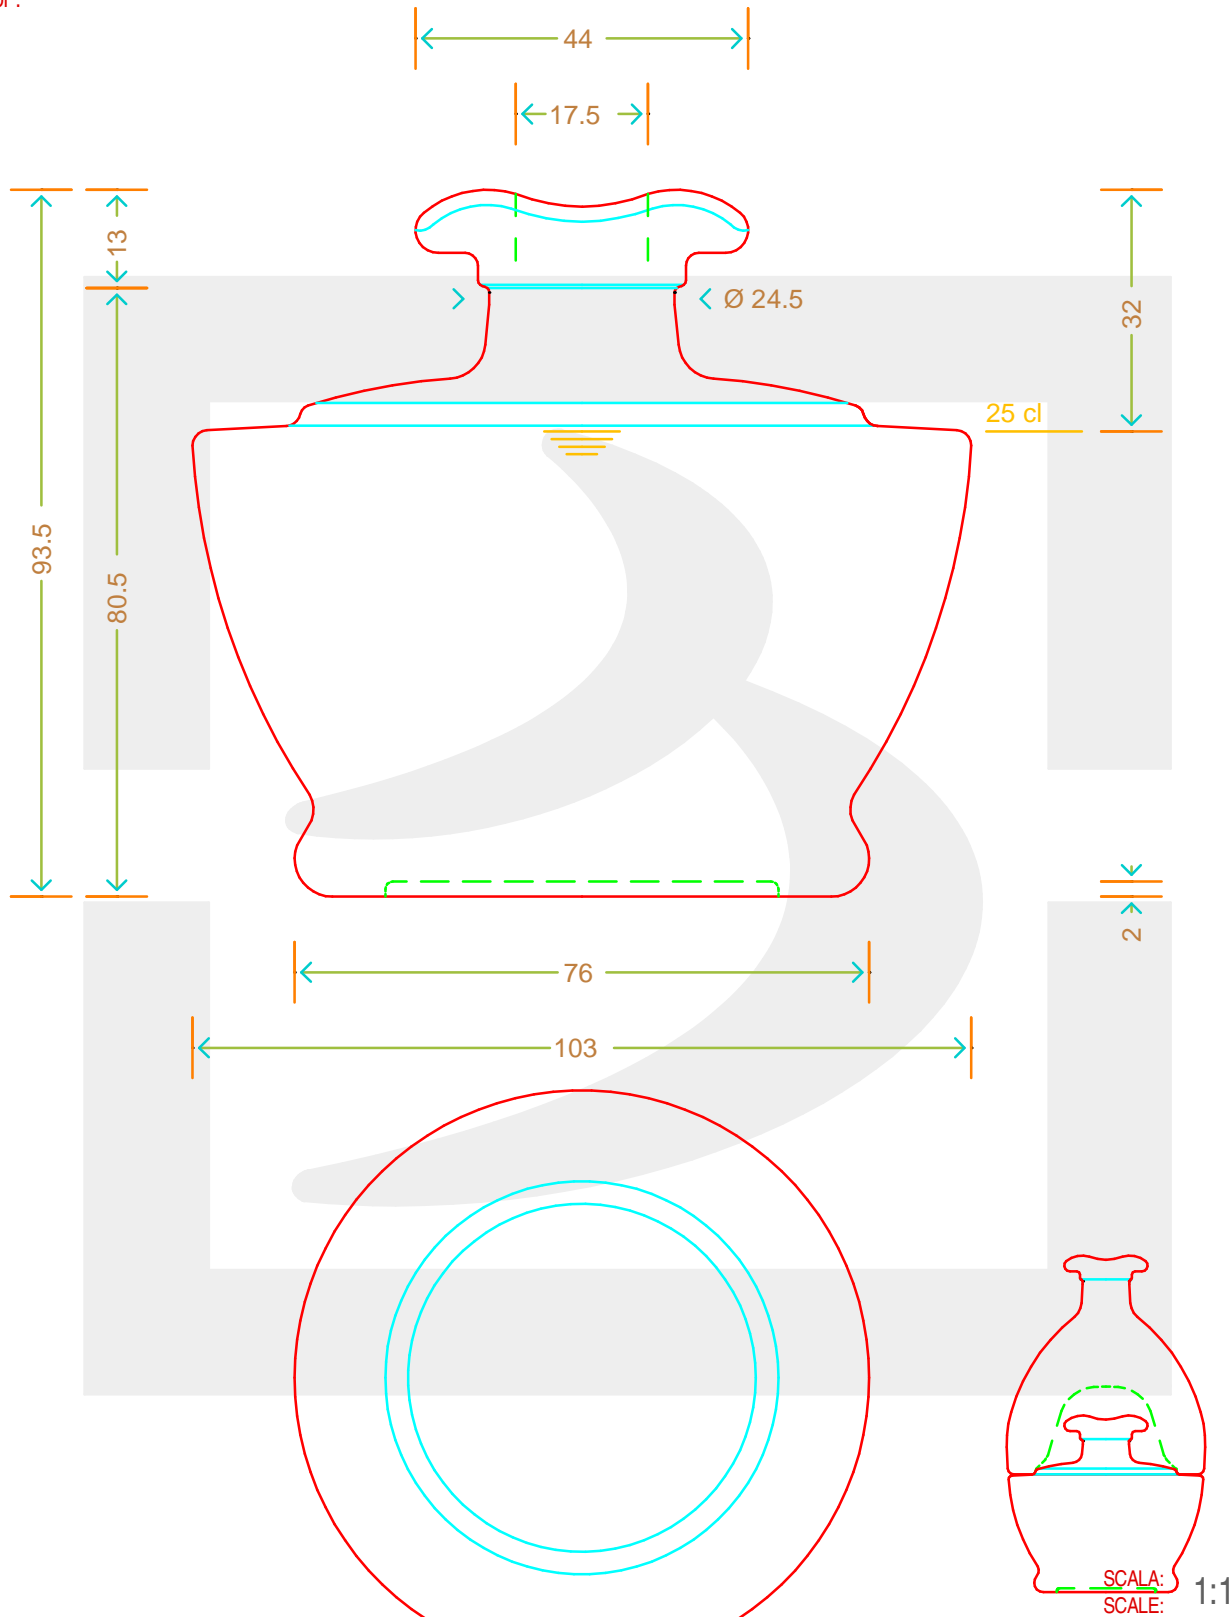

ARTICOLO / ITEM

BOT. FRED 250 BP IMPIL INF*

bruni glass
a berlin packaging company

www.brunglass.com

Colore: **BIANCO**
Color:

MODELLO DEPOSITATO - PATENTED

Capacità R.B. (c.c.): Brimful cap. (c.c.):	270	Peso vetro (gr): Glass weight (gr):	350
Altezza tot (mm): Total height (mm):	93.5	Bocca: Finish:	BOCCA PROFUMO
Diametro corpo (mm): Body diameter (mm):	103	Min. foro passante (mm): Minimum through bore (mm):	15

LE QUOTE SONO ESPRESSE IN mm
DIMENSIONS ARE EXPRESSED IN mm

COD. ARTICOLO / ITEM CODE

08072T1

Data ultimo aggiornamento / Last update: 03/05/2019
Origine / Source: 08072