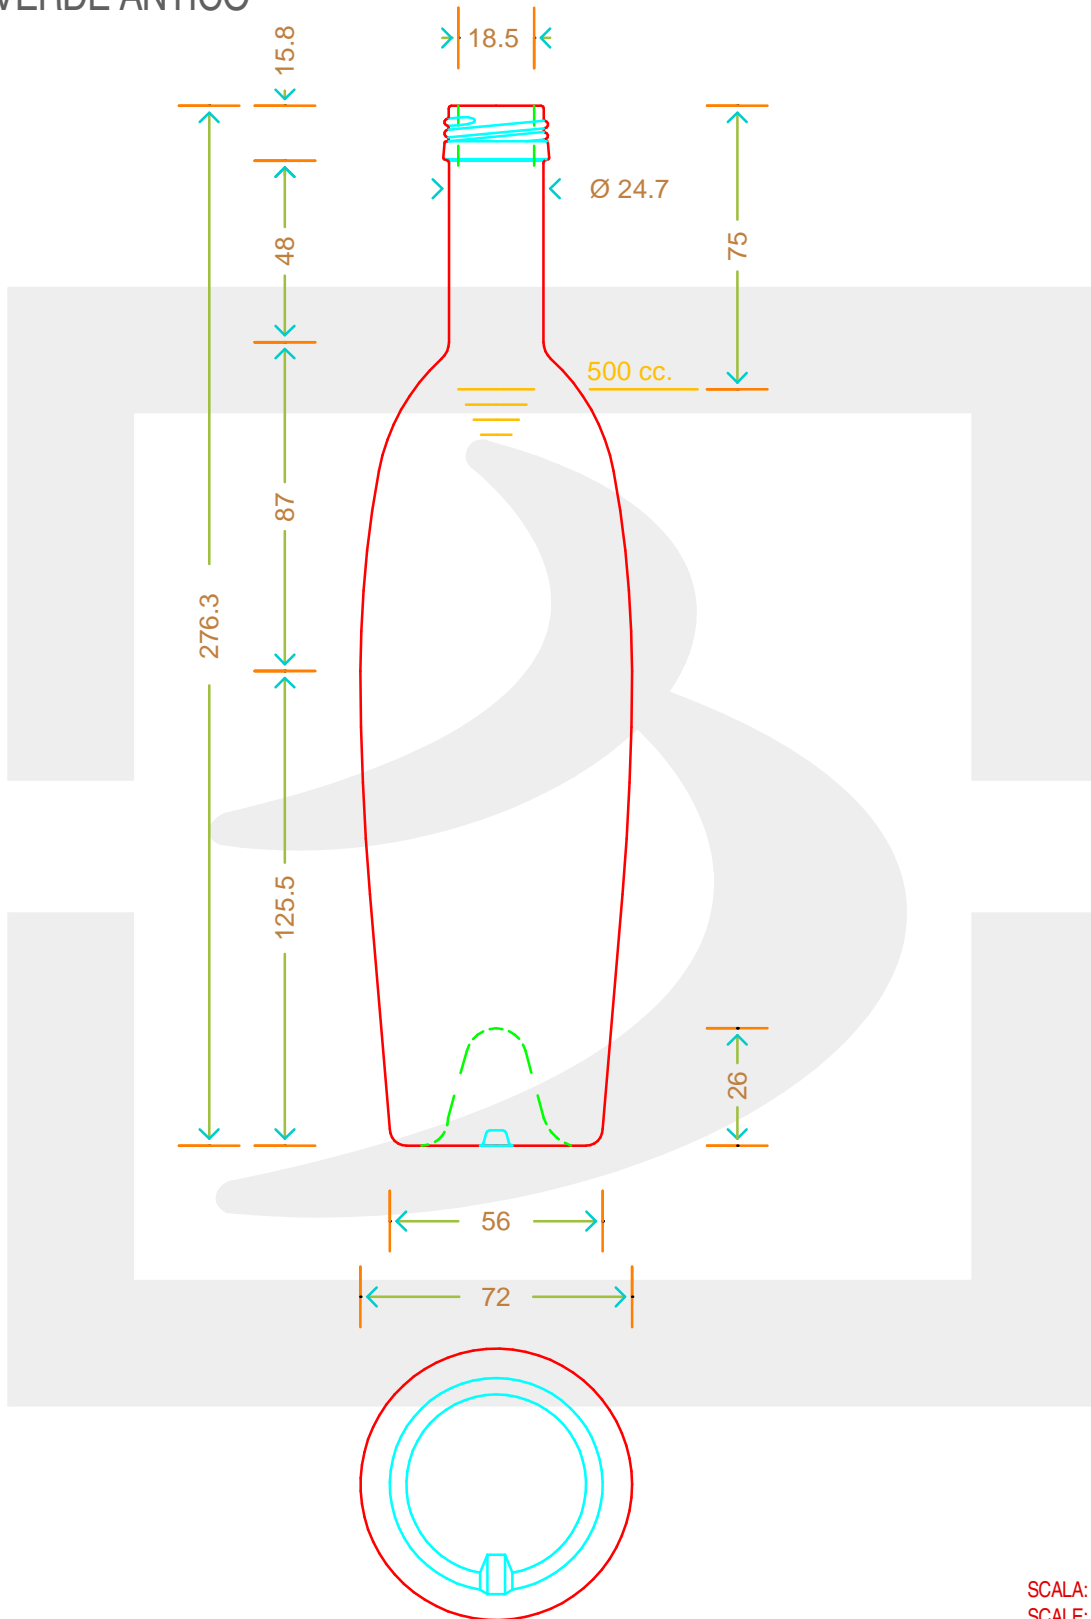

ARTICOLO / ITEM

**BOT. MODULOR 500 P 28X18 VA** \*

**bruni glass**  
a **berlin packaging** company

www.bruniglass.com

Colore: **VERDE ANTICO**  
Color:

**MODELLO DEPOSITATO - PATENTED**

SCALA: 1:1  
SCALE:

Capacità R.B. (c.c.): Brimful cap. (c.c.):	519	Peso vetro (gr): Glass weight (gr):	450
Altezza tot (mm): Total height (mm):	276.3	Bocca: Finish:	PILFER-PROOF
Diametro corpo (mm): Body diameter (mm):	72	Min. foro passante (mm): Minimum through bore (mm):	

LE QUOTE SONO ESPRESSE IN mm  
DIMENSIONS ARE EXPRESSED IN mm

COD. ARTICOLO / ITEM CODE

**07976D1**

Data ultimo aggiornamento / Last update: 03/05/2019  
Origine / Source: 07976