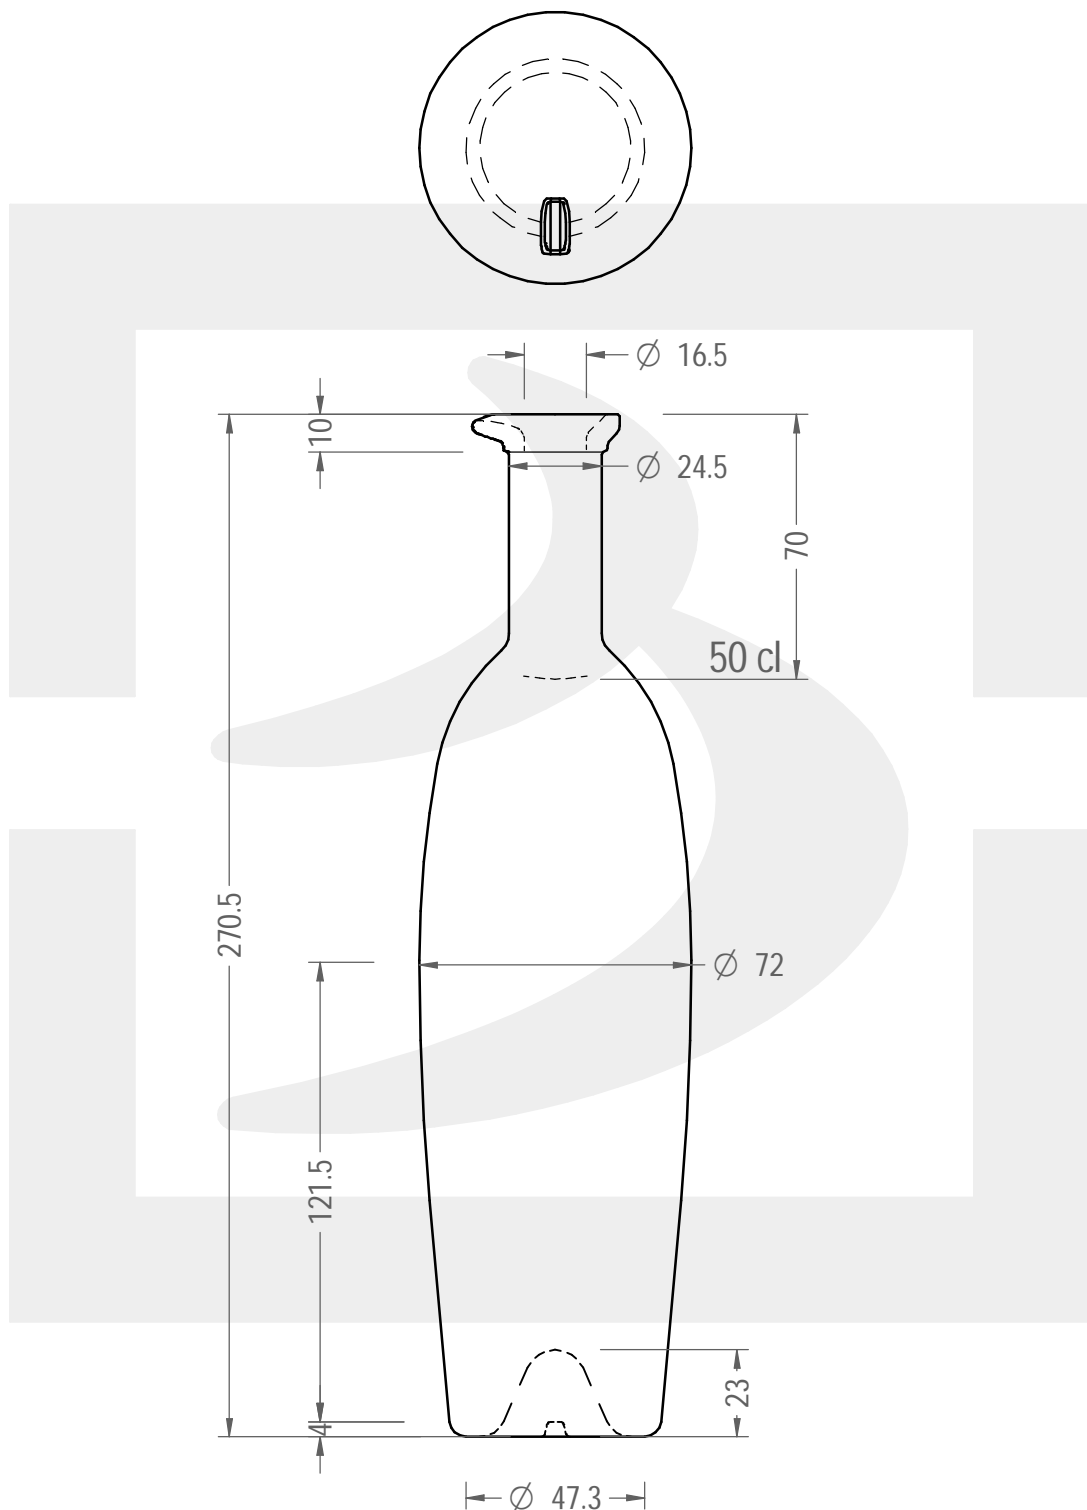

ARTICOLO / ITEM

BOT. MODULOR 500 CB VA *

Colore : VERDE ANTICO
Color :

berlinpackaging.eu

Il disegno è puramente indicativo e non vincolante - Berlin Packaging Italy S.p.A. non assume garanzia od obbligazione alcuna per l'utilizzo del presente disegno nè per le informazioni in esso riportate
This drawing is approximate and not binding - Berlin Packaging Italy S.p.A. does not assume any guarantee or obligation for use of this drawing or for information contained therein

Capacità R.B. (c.c.):	517	Peso vetro (gr):	450
Brimful capacity (c.c.):		Glass weight (gr):	
Altezza tot. (mm):	270.5	Bocca:	BECCUCCIO
Total height (mm):		Finish:	
Diametro corpo (mm):	72	Min. foro passante (mm):	13
Body diameter (mm):		Minimum through bore (mm):	
Resistenza a pressione (bar):	-	Scala:	1:2
Pressure resistance (bar):		Scale:	