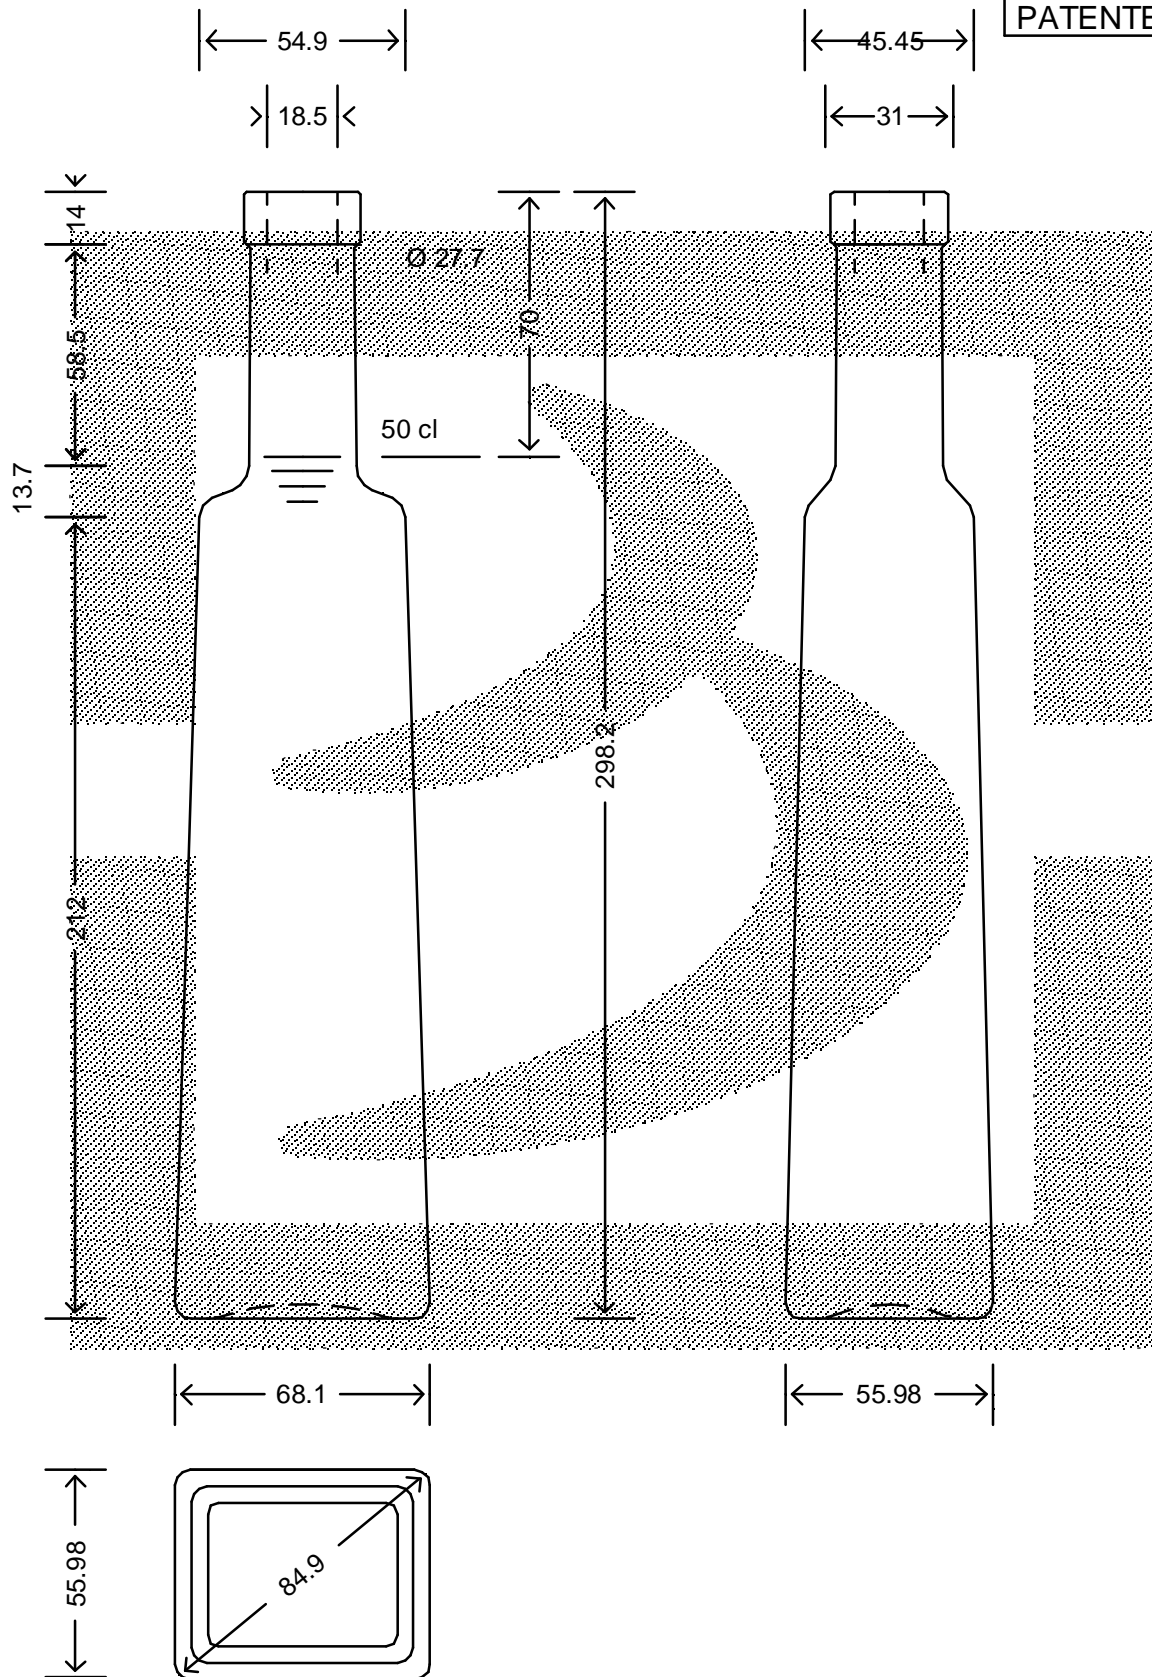

LE QUOTE SONO ESPRESSE IN mm-SOLO QUELLE CON INDICAZIONE DI TOLLERANZA SONO IMPEGNATIVE
 DIMENSIONS ARE EXPRESSED IN mm - ONLY DIMENSIONS WITH TOLERANCES ARE MANDATORY

MOD.DEP.
 PATENTED

Data ultimo aggiornamento: 03/11/2015
 Data della stampa: 03/11/2015

bruni glass
 ITALY-Tel.+39-(02)484361
 USA/CDN-Tel.+1-(514)633-9247

ARTICOLO ITEM	BOT. SOLITUDE 500 F14 *	
CAPACITA' R.B. (c.c.): BRIMFULL CAP. (c.c.):	525	PESO VETRO (gr.): GLASS WEIGHT (gr.):
BOCCA FINISH	FASCETTA	

SCALA	:	-
M.T.B.	:	-
COLORE	:	BIANCO

ALTEZZA HEIGHT	:	298,2
DIAMETRO: DIAMETER	:	68,1
COD. N.	:	07878T1