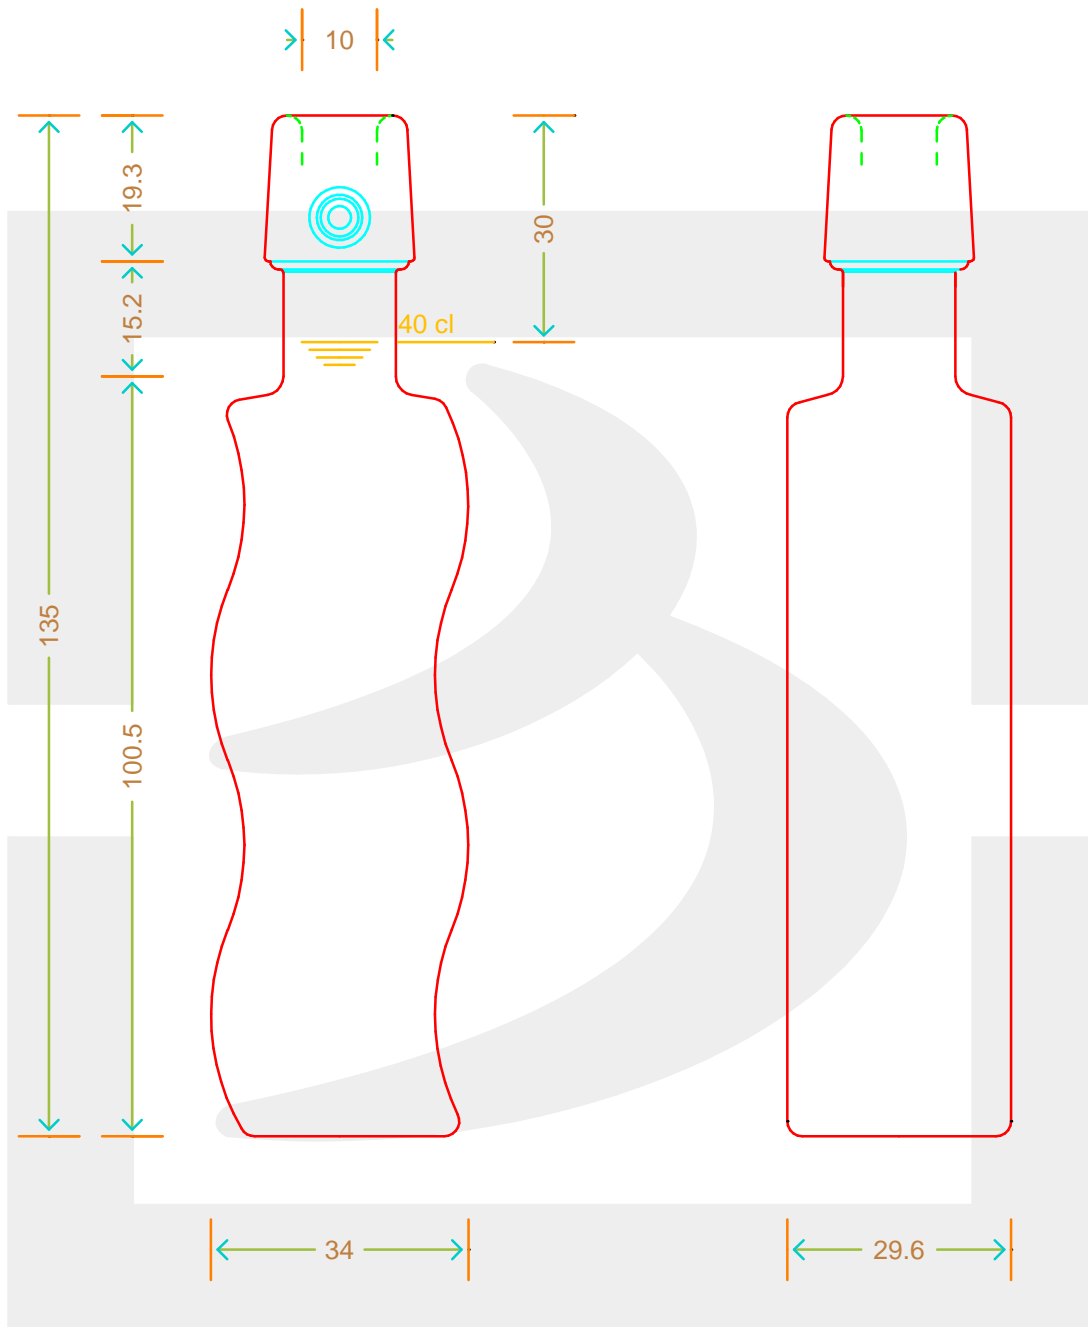

# BOT. ONDA MIGNON 40 TM \*

Colore : BIANCO  
Color :

 **bruni glass**  
a **berlin packaging** company

www.brunglass.com

SCALA: 1:1  
SCALE:

Capacità R.B. (c.c.) : Brimful cap. (c.c.) :	42	Peso vetro (gr): Glass weight (gr):	120
Altezza tot (mm): Total height (mm):	135	Bocca: Finish:	TAPPO MECCANICO
Diametro corpo (mm): Body diameter (mm):	34	Min. foro passante (mm): Minimum through bore (mm):	

LE QUOTE SONO ESPRESSE IN mm  
DIMENSIONS ARE EXPRESSED IN mm

COD. ARTICOLO / ITEM CODE

**07801B1**

**MODELLO DEPOSITATO - PATENTED**

Data ultimo aggiornamento / Last update: 03/05/2019  
Origine / Source: 07801