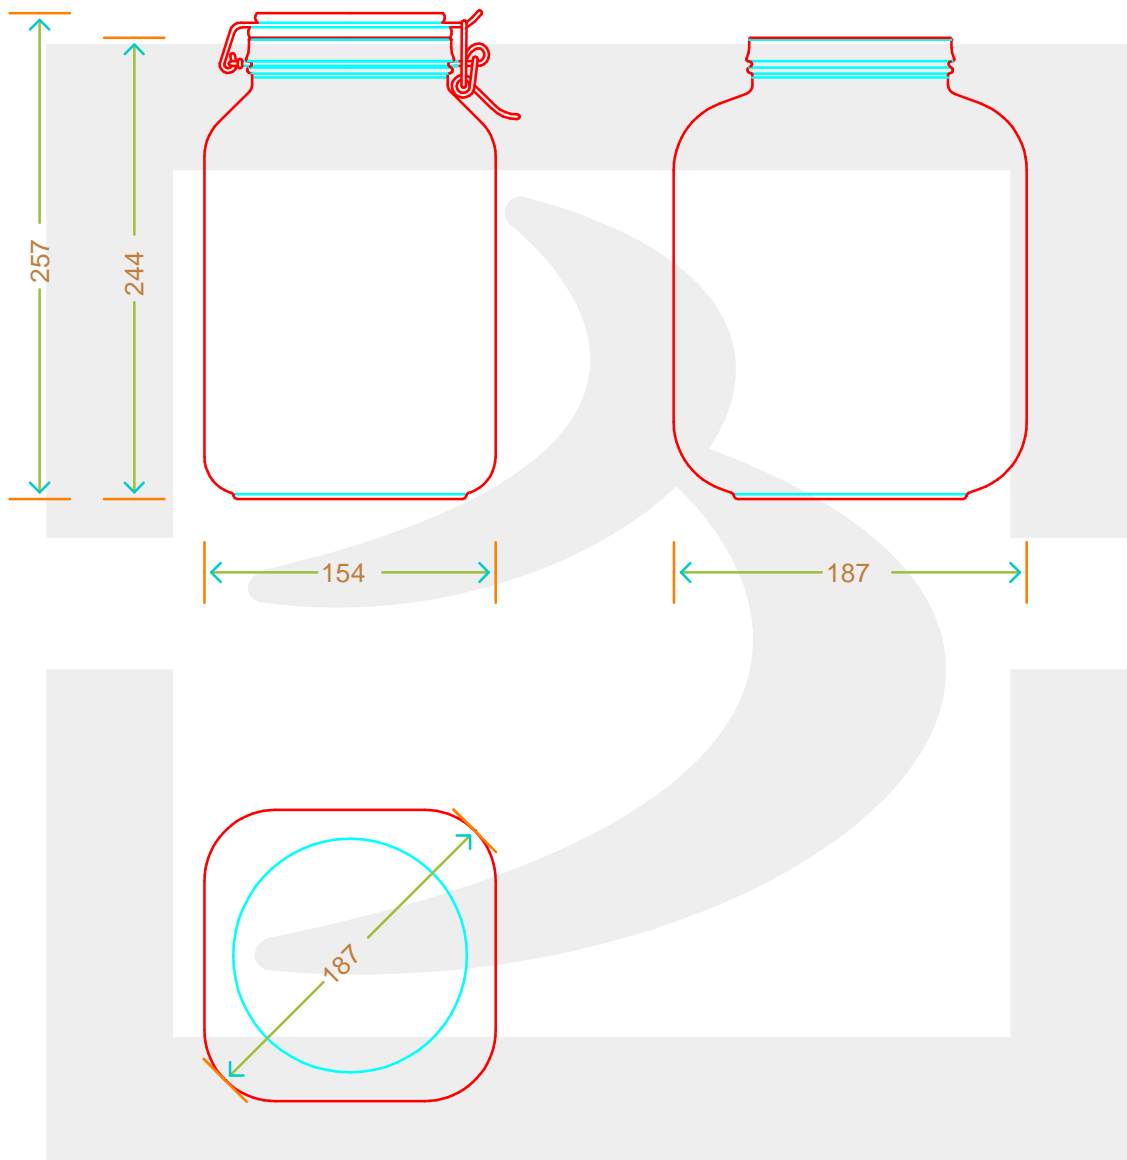

ARTICOLO / ITEM

VASO ERMETICO LE GOURMET 4250

Colore : BIANCO
Color :

 **bruni glass**
a **berlin packaging** company

www.bruniglass.com

SCALA: 1:4
SCALE:

Capacità R.B. (c.c.) : Brimful cap. (c.c.) :	4250	Peso vetro (gr): Glass weight (gr):	1700
Altezza tot (mm): Total height (mm):	257	Bocca: Finish:	TAPPO MECCANICO
Diametro corpo (mm): Body diameter (mm):	154	Min. foro passante (mm): Minimum through bore (mm):	

LE QUOTE SONO ESPRESSE IN mm
DIMENSIONS ARE EXPRESSED IN mm

COD. ARTICOLO / ITEM CODE

07770B2

Data ultimo aggiornamento / Last update: 03/05/2019
Origine / Source: 07770