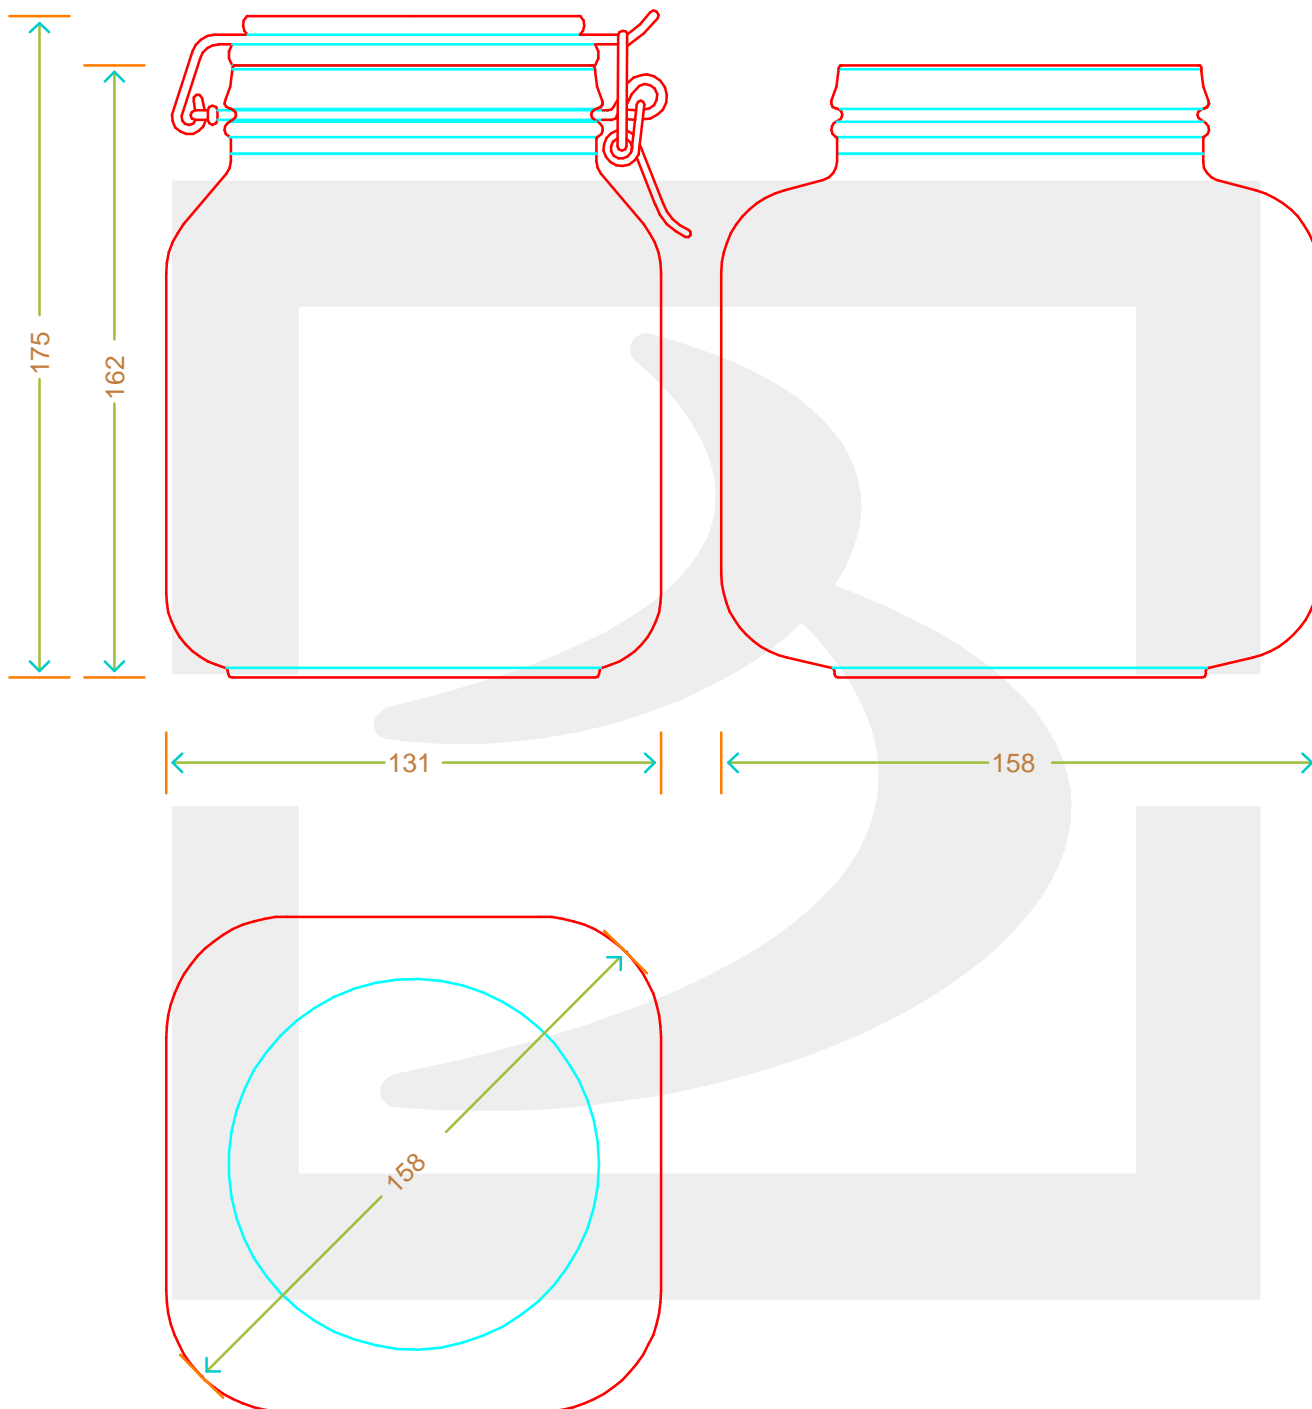

ARTICOLO / ITEM

VASO ERMETICO LE GOURMET 2000

Colore : BIANCO
Color : BIANCO

berlinpackaging.eu

Il disegno è puramente indicativo e non vincolante - Berlin Packaging Italy S.p.A. non assume garanzia od obbligazione alcuna per l'utilizzo del presente disegno nè per le informazioni in esso riportate
This drawing is approximate and not binding - Berlin Packaging Italy S.p.A. does not assume any guarantee or obligation for use of this drawing or for information contained therein

Capacità R.B. (c.c.):	2000	Peso vetro (gr):	913
Brimful capacity (c.c.):		Glass weight (gr):	
Altezza tot. (mm):	175	Bocca:	TAPPO MECCANICO
Total height (mm):		Finish:	
Diametro corpo (mm):	131	Min. foro passante (mm):	
Body diameter (mm):		Minimum through bore (mm):	
Resistenza a pressione (bar):	-	Scala:	1:1
Pressure resistance (bar):		Scale:	