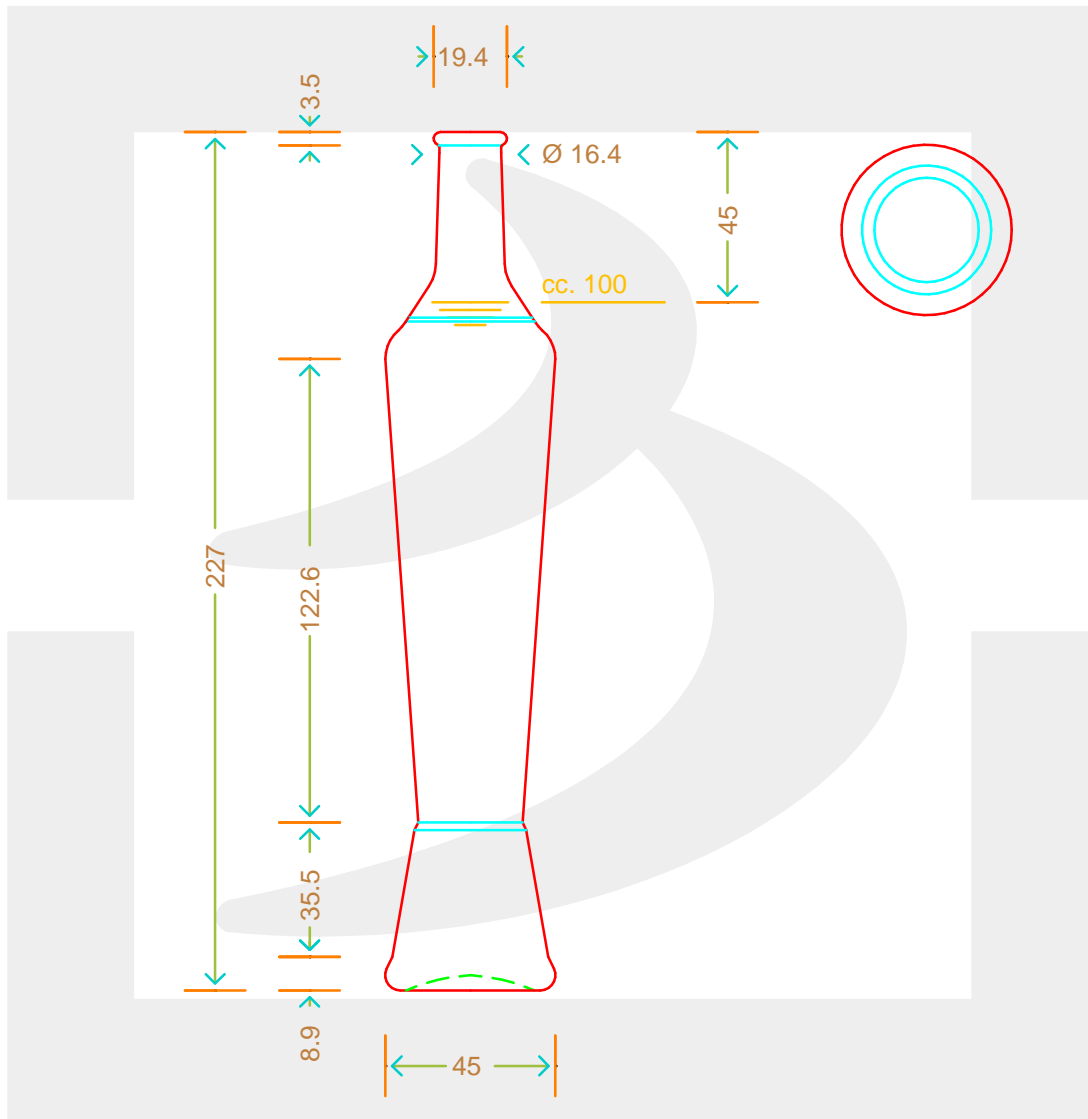

ARTICOLO / ITEM

BOT. ELEGANCE 100 A 3,5 *

Colore : BIANCO
Color : BIANCO

 **bruni glass**
a **berlin packaging** company

www.bruniglass.com

MOD.DEP.
PATENTED

MODELLO DEPOSITATO - PATENTED

SCALA: 1:1
SCALE:

Capacità R.B. (c.c.) : Brimful cap. (c.c.) :	105	Peso vetro (gr): Glass weight (gr):	250
Altezza tot (mm): Total height (mm):	227	Bocca: Finish:	ANELLO
Diametro corpo (mm): Body diameter (mm):	45	Min. foro passante (mm): Minimum through bore (mm):	

LE QUOTE SONO ESPRESSE IN mm
DIMENSIONS ARE EXPRESSED IN mm

COD. ARTICOLO / ITEM CODE

07756P1

Data ultimo aggiornamento / Last update: 03/05/2019
Origine / Source: 07756