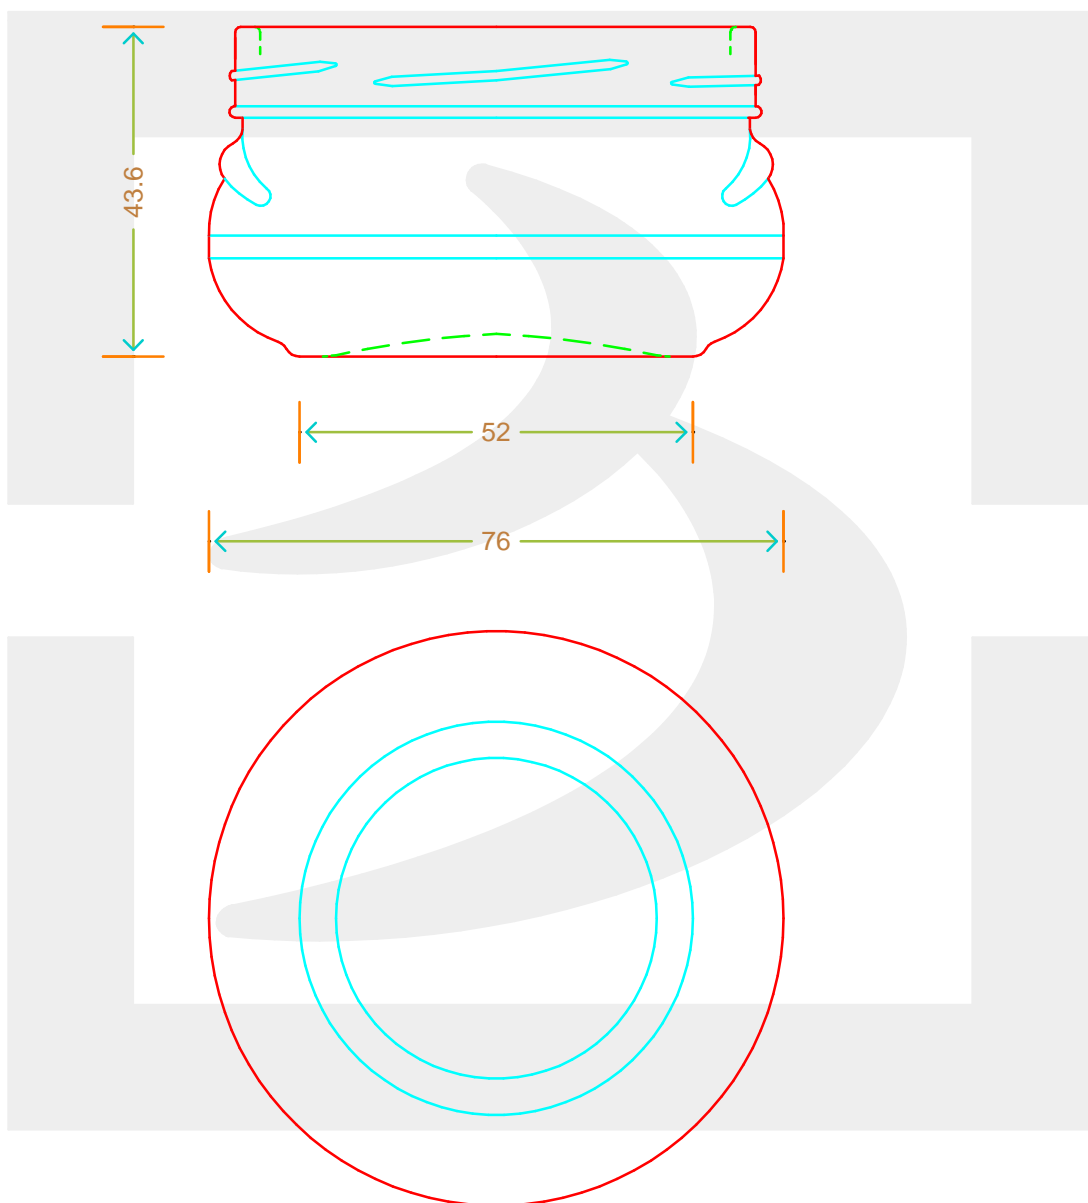

ARTICOLO / ITEM

VASO PORZIONE 120 T 70

Colore : BIANCO
Color :

 **bruni glass**
a **berlin packaging** company

www.bruniglass.com

SCALA: -
SCALE:

Capacità R.B. (c.c.) : Brimful cap. (c.c.) :	120	Peso vetro (gr): Glass weight (gr):	100
Altezza tot (mm): Total height (mm):	43.6	Bocca: Finish:	TWIST-OFF
Diametro corpo (mm): Body diameter (mm):	76	Min. foro passante (mm): Minimum through bore (mm):	

LE QUOTE SONO ESPRESSE IN mm
DIMENSIONS ARE EXPRESSED IN mm

COD. ARTICOLO / ITEM CODE

07748T1

Data ultimo aggiornamento / Last update: 03/05/2019
Origine / Source: 07748