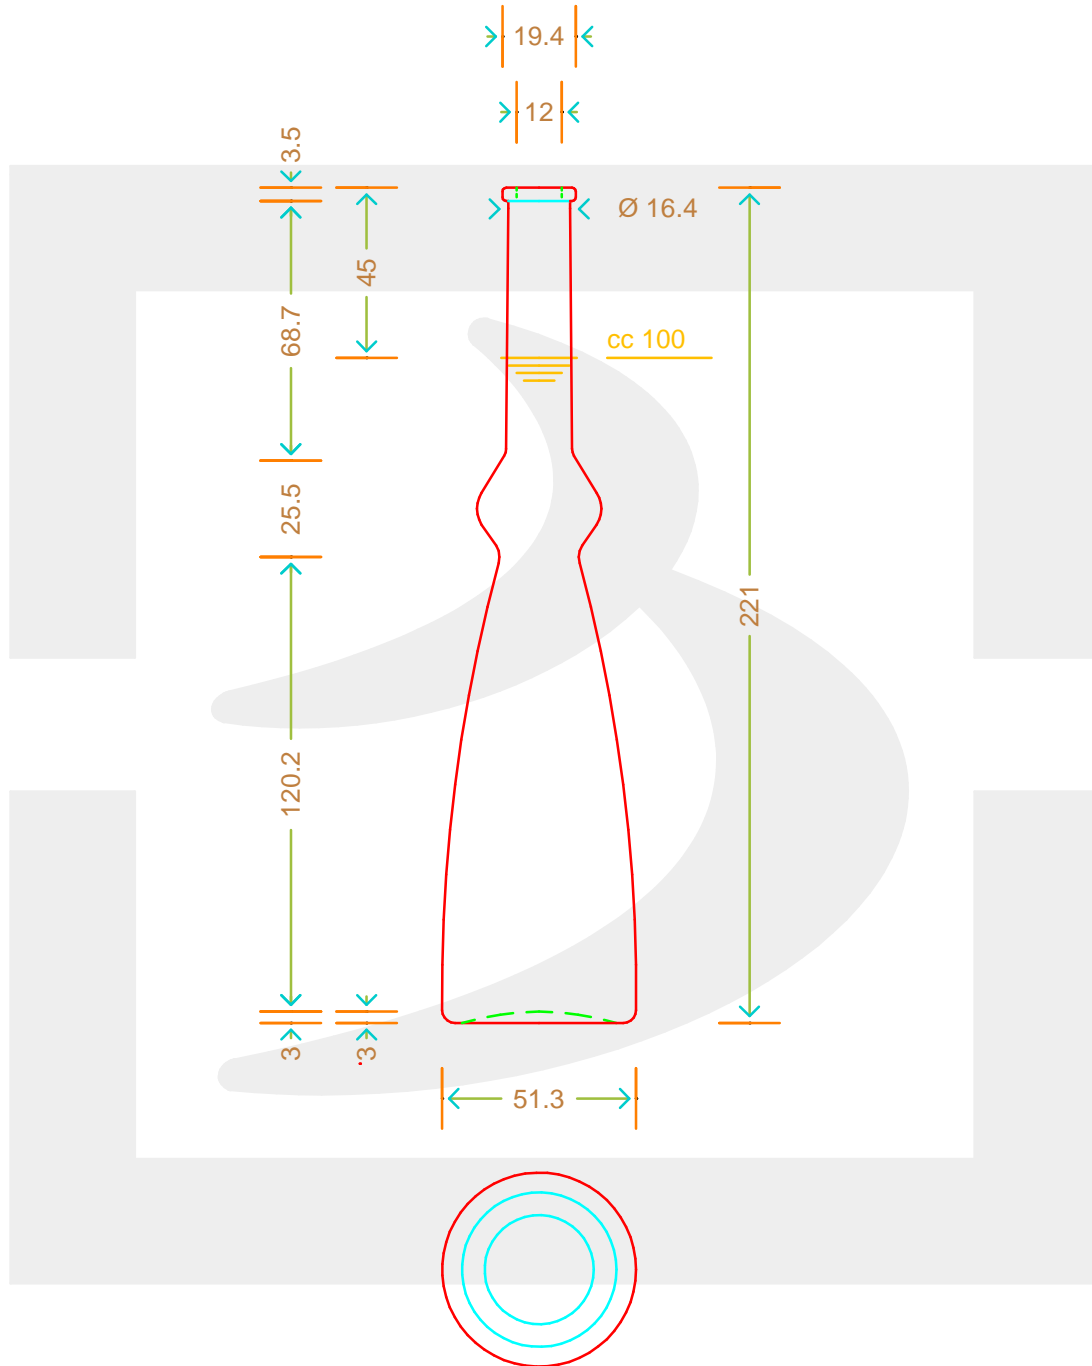

ARTICOLO / ITEM

BOT. MARTINE 100 A 3,5 *

Colore : BIANCO
Color :

MODELLO DEPOSITATO - PATENTED

SCALA: 1:1
SCALE:

Capacità R.B. (c.c.) : Brimful cap. (c.c.) :	105	Peso vetro (gr): Glass weight (gr):	250
Altezza tot (mm): Total height (mm):	221	Bocca: Finish:	ANELLO
Diametro corpo (mm): Body diameter (mm):	51.3	Min. foro passante (mm): Minimum through bore (mm):	

LE QUOTE SONO ESPRESSE IN mm
DIMENSIONS ARE EXPRESSED IN mm

COD. ARTICOLO / ITEM CODE

07737P1