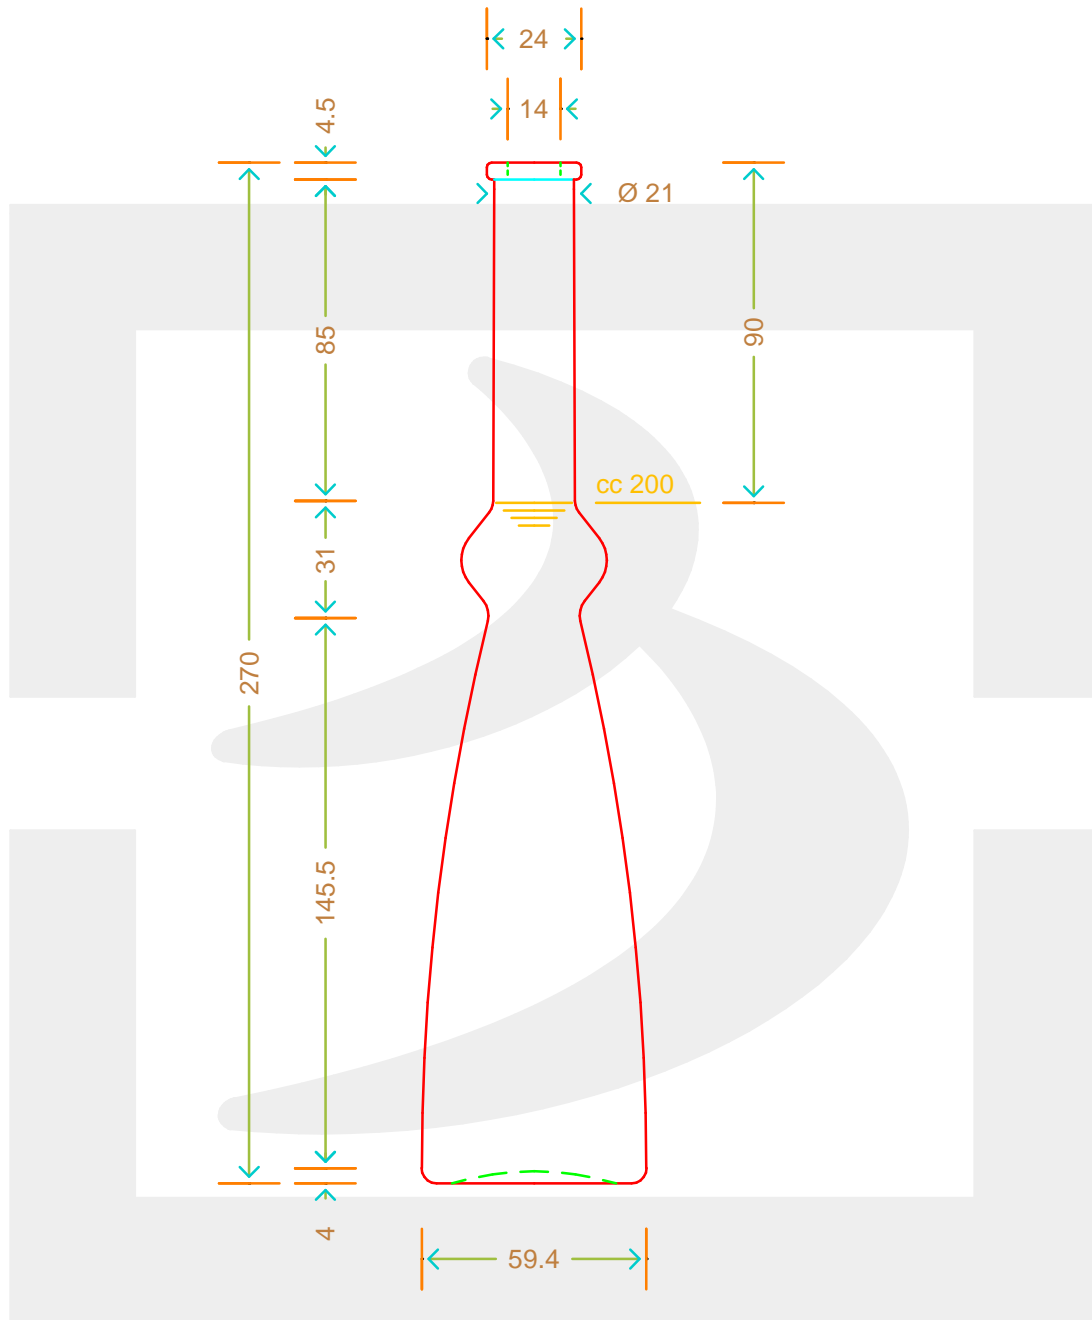

ARTICOLO / ITEM

BOT. MARTINE 200 A 4,5 *

Colore : BIANCO
Color : BIANCO

 **bruni glass**
a berlin packaging company

www.bruniglass.com

SCALA: 1:1
SCALE:

Capacità R.B. (c.c.) : Brimful cap. (c.c.) :	212	Peso vetro (gr): Glass weight (gr):	300
Altezza tot (mm): Total height (mm):	270	Bocca: Finish:	ANELLO
Diametro corpo (mm): Body diameter (mm):	59.4	Min. foro passante (mm): Minimum through bore (mm):	

LE QUOTE SONO ESPRESSE IN mm
DIMENSIONS ARE EXPRESSED IN mm

COD. ARTICOLO / ITEM CODE

07736T2

MODELLO DEPOSITATO - PATENTED

Data ultimo aggiornamento / Last update: 03/05/2019
Origine / Source: 07736