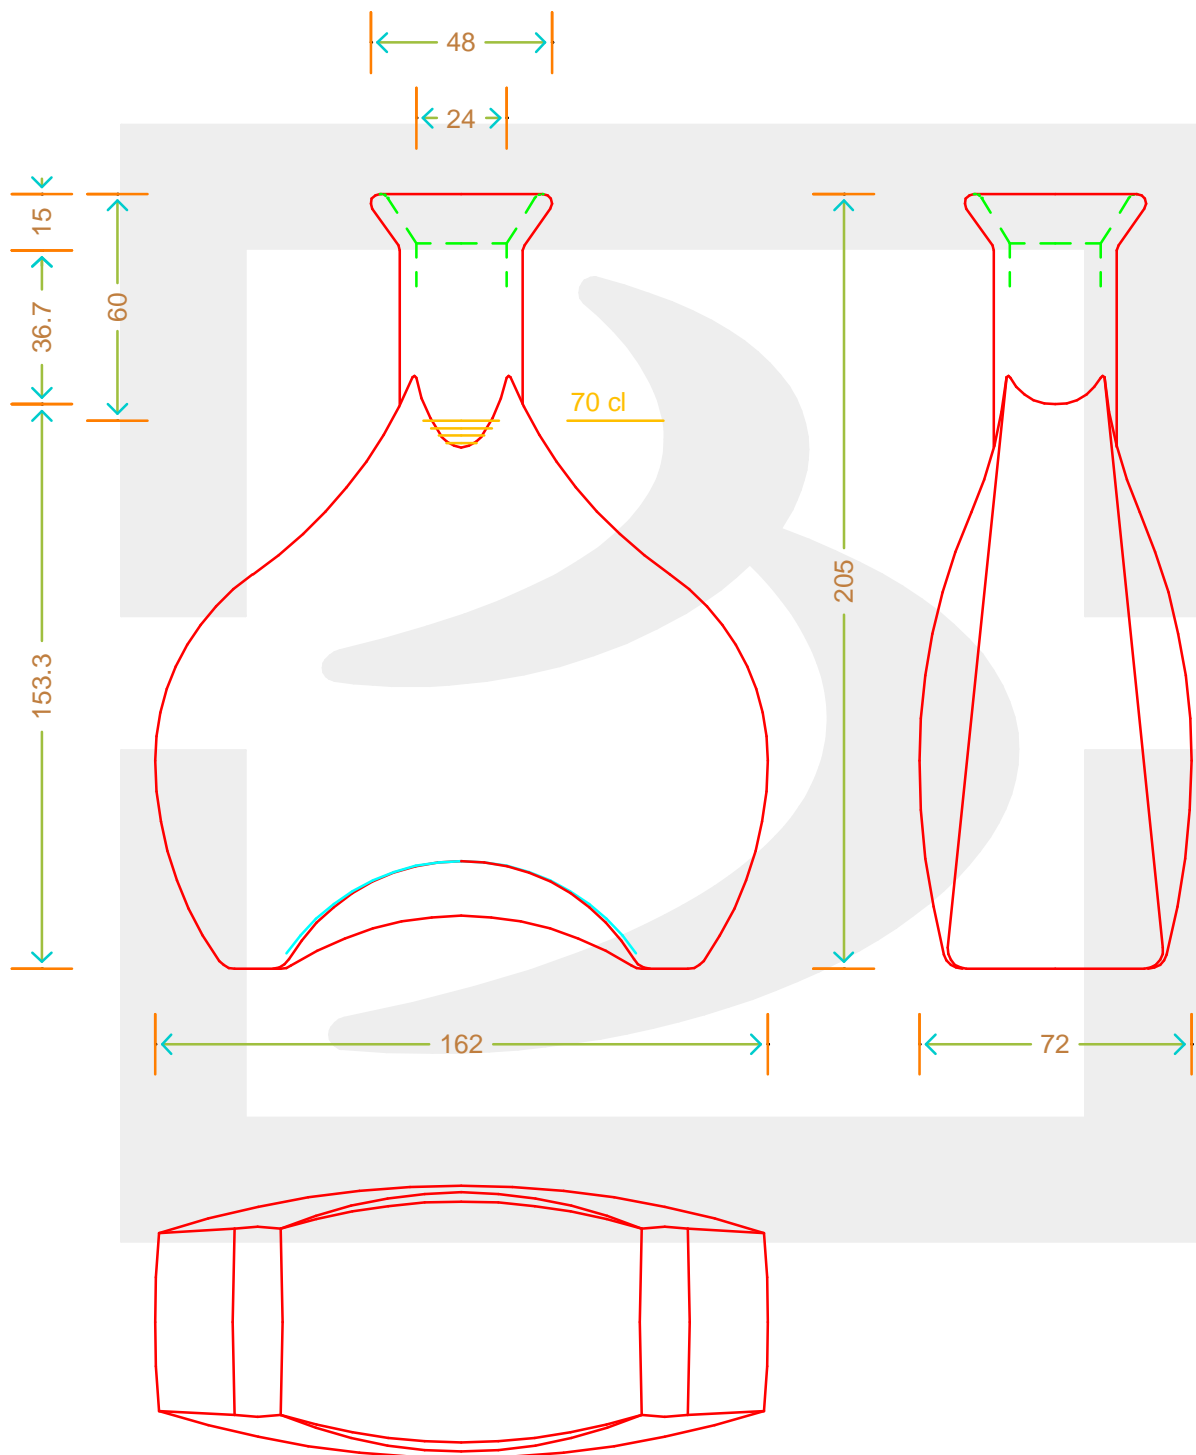

ARTICOLO / ITEM

BOT. DECANTER SOGNO 700 BP \$ *

Colore :
Color : BIANCO

bruni glass

berlinpackaging.eu

Il disegno è puramente indicativo e non vincolante - Berlin Packaging Italy S.p.A. non assume garanzia od obbligazione alcuna per l'utilizzo del presente disegno nè per le informazioni in esso riportate
This drawing is approximate and not binding - Berlin Packaging Italy S.p.A. does not assume any guarantee or obligation for use of this drawing or for information contained therein

Capacità R.B. (c.c.):	730	Peso vetro (gr):	700
Brimful capacity (c.c.):		Glass weight (gr):	
Altezza tot. (mm):	205	Bocca:	BOCCA PROFUMO
Total height (mm):		Finish:	
Diametro corpo (mm):	162	Min. foro passante (mm):	
Body diameter (mm):		Minimum through bore (mm):	
Resistenza a pressione (bar):	-	Scala:	1:1
Pressure resistance (bar):		Scale:	

Per ulteriori informazioni tecniche contattare il referente commerciale
For full technical details please contact sales representative

COD. ARTICOLO / ITEM CODE
07689D2