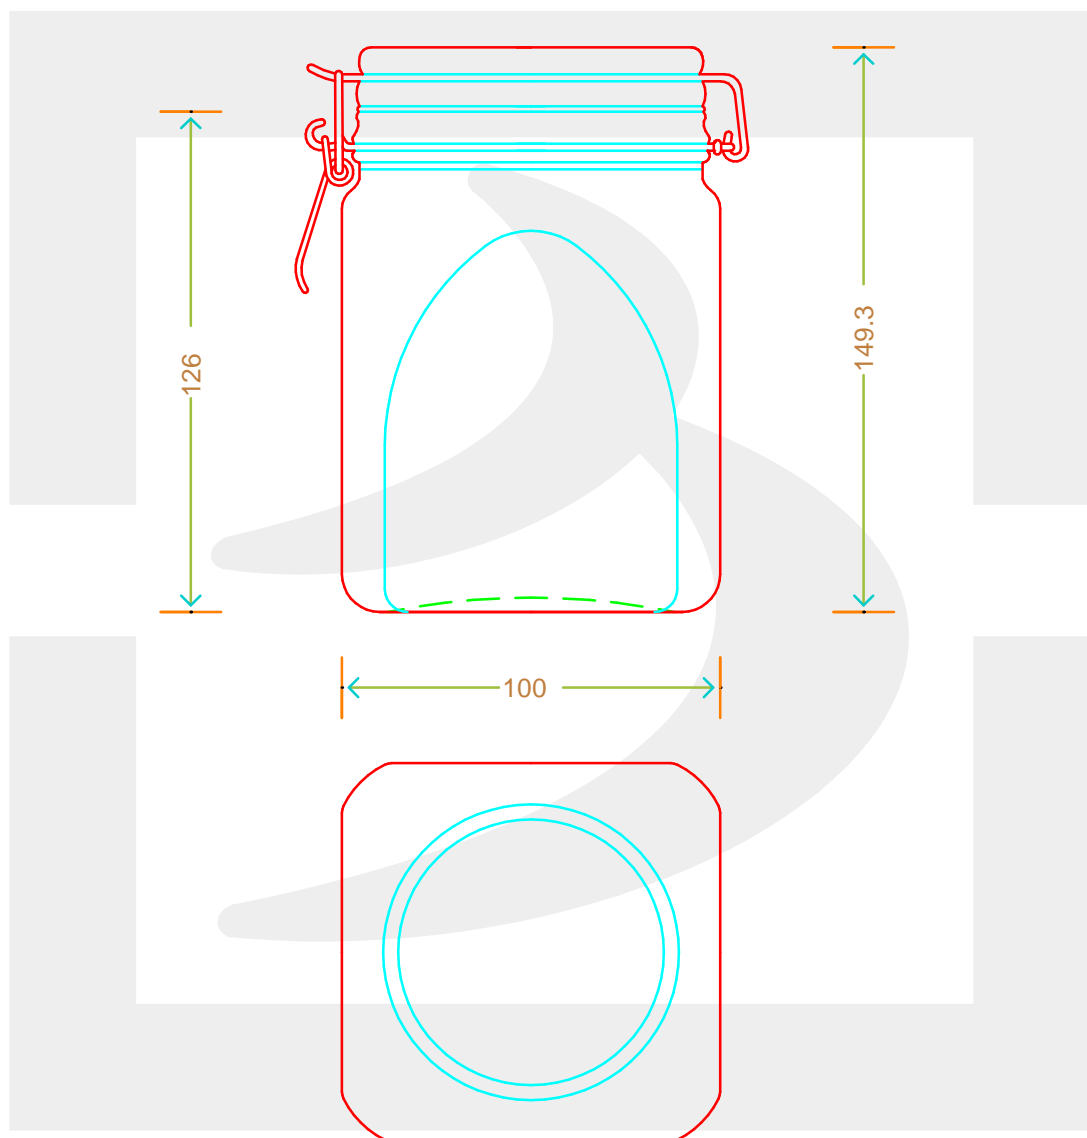

ARTICOLO / ITEM

VASO ERM FIRENZE 900 C/G

Colore :
Color : BIANCO

 **bruni glass**
a **berlin packaging** company
www.bruniglass.com

SCALA:
SCALE: -

Capacità R.B. (c.c.) : Brimful cap. (c.c.) :	900	Peso vetro (gr): Glass weight (gr):	640
Altezza tot (mm): Total height (mm):	149.3	Bocca: Finish:	TAPPO MECCANICO
Diametro corpo (mm): Body diameter (mm):	100	Min. foro passante (mm): Minimum through bore (mm):	

LE QUOTE SONO ESPRESSE IN mm
DIMENSIONS ARE EXPRESSED IN mm

COD. ARTICOLO / ITEM CODE

07685T1

Data ultimo aggiornamento / Last update: 03/05/2019
Origine / Source: 07685