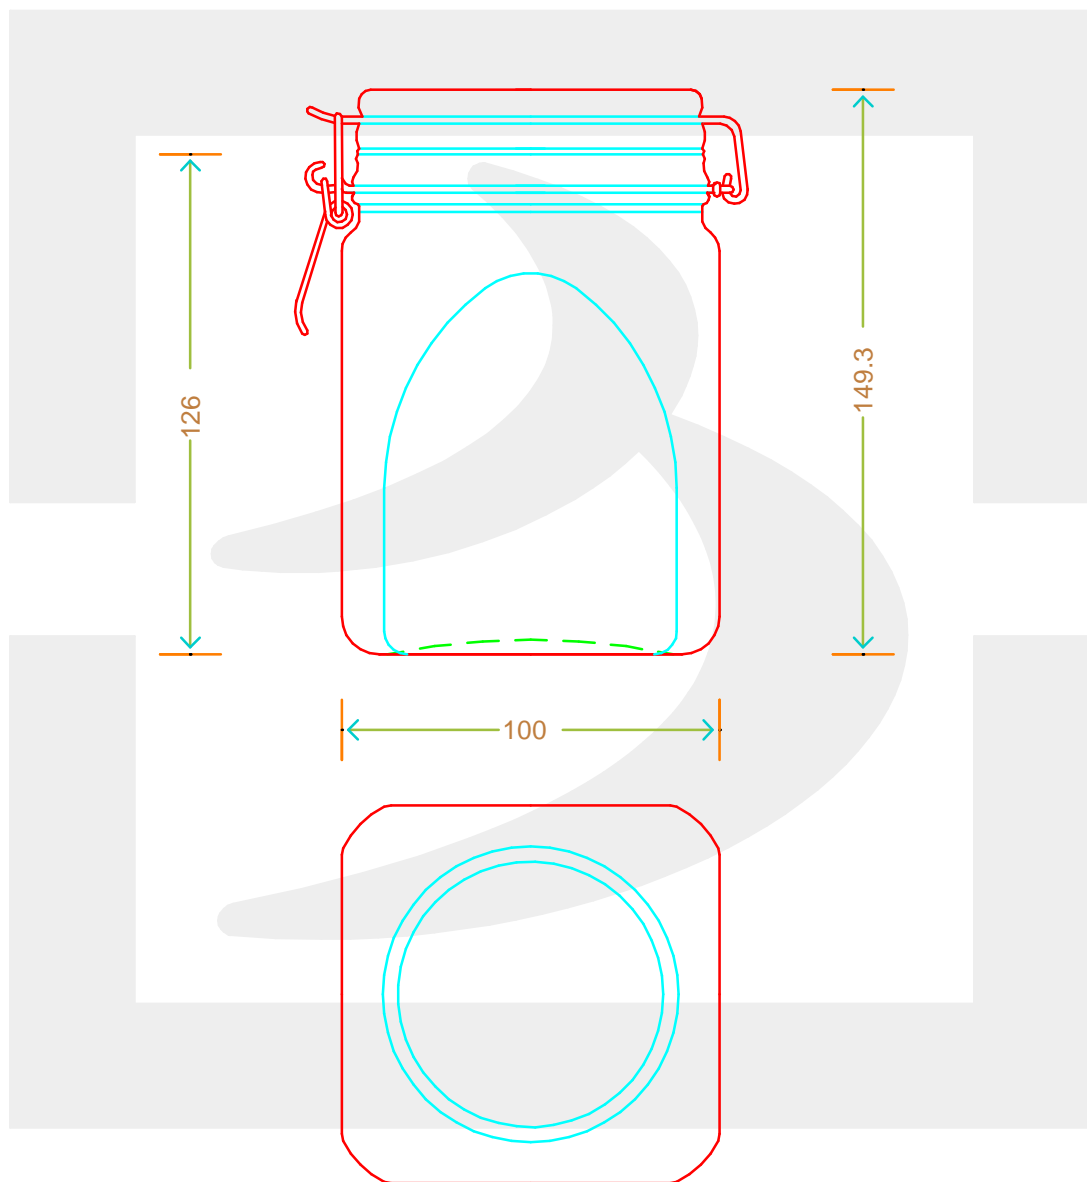

ARTICOLO / ITEM

VASO ERM FIRENZE 900 C/G

Colore : BIANCO
Color : BIANCO

berlinpackaging.eu

Il disegno è puramente indicativo e non vincolante - Berlin Packaging Italy S.p.A. non assume garanzia od obbligazione alcuna per l'utilizzo del presente disegno nè per le informazioni in esso riportate
This drawing is approximate and not binding - Berlin Packaging Italy S.p.A. does not assume any guarantee or obligation for use of this drawing or for information contained therein

Capacità R.B. (c.c.): Brimful capacity (c.c.):	900	Peso vetro (gr): Glass weight (gr):	640
Altezza tot. (mm): Total height (mm):	149.3	Bocca: Finish:	TAPPO MECCANICO
Diametro corpo (mm): Body diameter (mm):	100	Min. foro passante (mm): Minimum through bore (mm):	
Resistenza a pressione (bar): Pressure resistance (bar):	-	Scala: Scale:	1:1