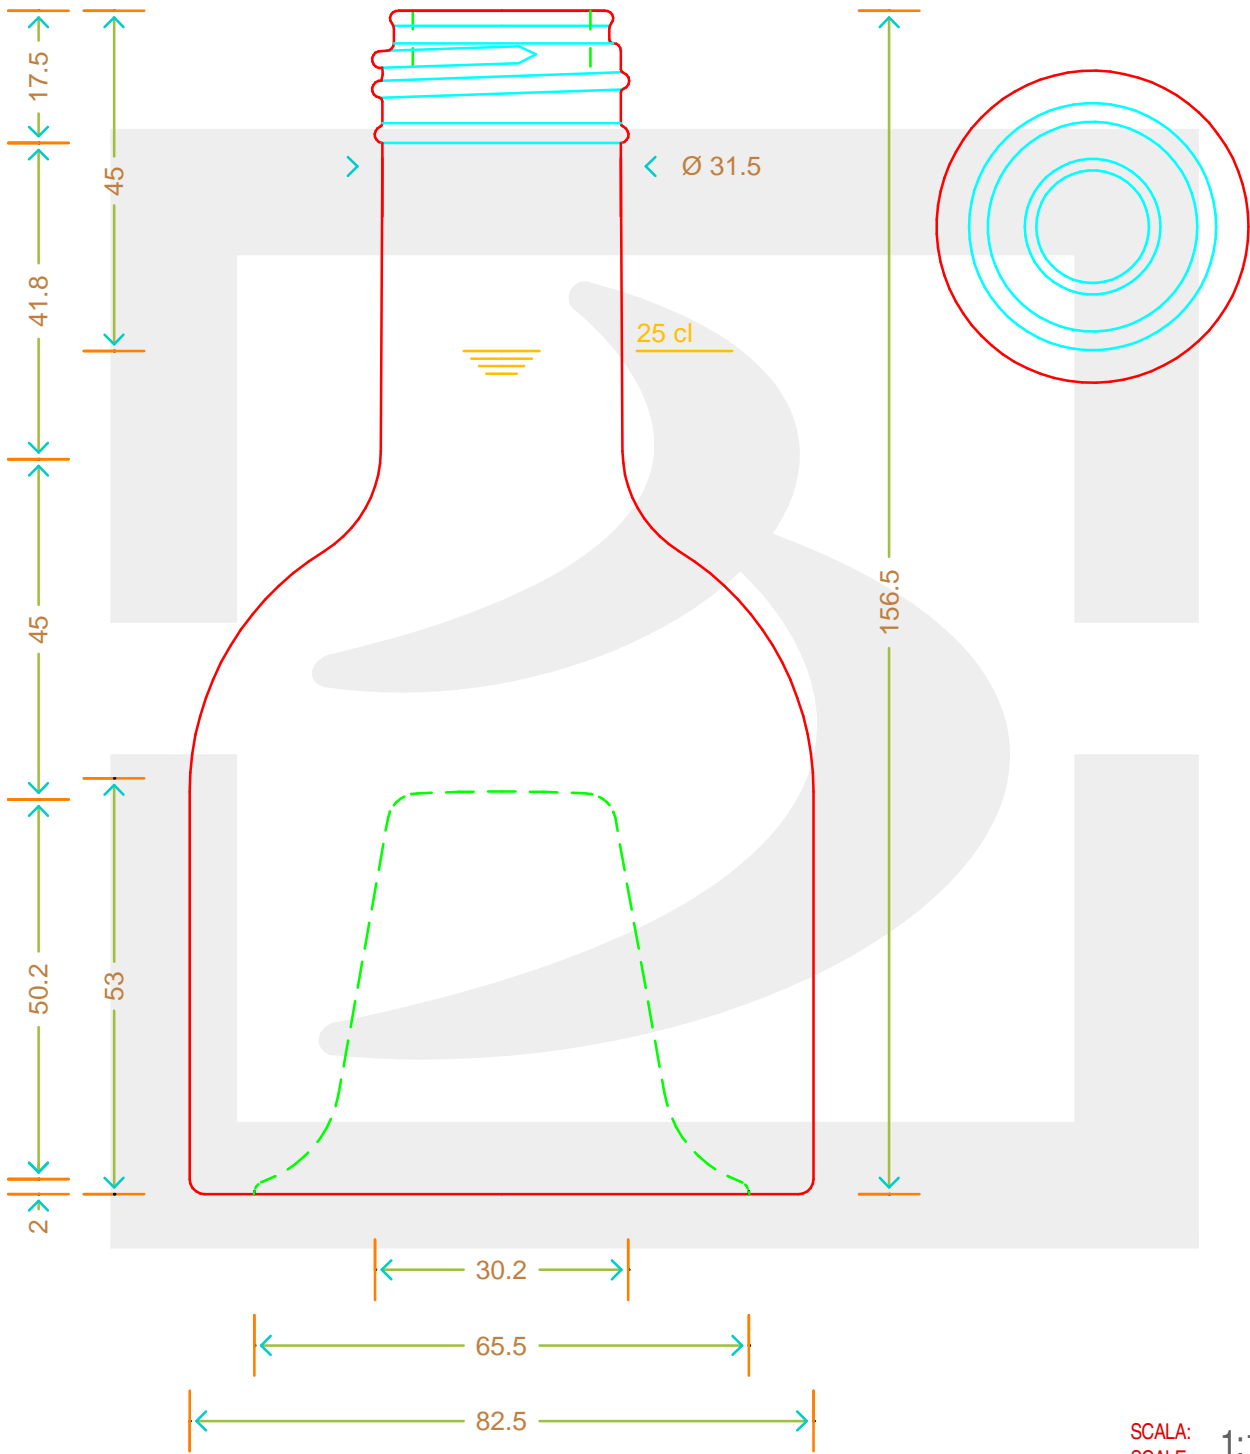

ARTICOLO / ITEM

BOT. IMPILABILE SUP 250 VMACIN *

Colore: **BIANCO**
Color:

MODELLO DEPOSITATO - PATENTED

SCALA: 1:1
SCALE:

Capacità R.B. (c.c.): Brimful cap. (c.c.):	268	Peso vetro (gr): Glass weight (gr):	350
Altezza tot (mm): Total height (mm):	156.5	Bocca: Finish:	VITE TAPPO MACINA
Diametro corpo (mm): Body diameter (mm):	82.5	Min. foro passante (mm): Minimum through bore (mm):	

LE QUOTE SONO ESPRESSE IN mm
DIMENSIONS ARE EXPRESSED IN mm

COD. ARTICOLO / ITEM CODE
07490T1

Data ultimo aggiornamento / Last update: 03/05/2019
Origine / Source: 07490