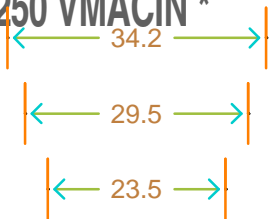

ARTICOLO / ITEM

BOT. IMPILABILE SUP 250 VMACIN *

Colore: **BIANCO**
Color:

MODELLO DEPOSITATO - PATENTED

SCALA: 1:1
SCALE:

Capacità R.B. (c.c.): Brimful cap. (c.c.):	268	Peso vetro (gr): Glass weight (gr):	350
Altezza tot (mm): Total height (mm):	156.5	Bocca: Finish:	VITE TAPPO MACINA
Diametro corpo (mm): Body diameter (mm):	82.5	Min. foro passante (mm): Minimum through bore (mm):	

LE QUOTE SONO ESPRESSE IN mm
DIMENSIONS ARE EXPRESSED IN mm

COD. ARTICOLO / ITEM CODE
07490T1

Data ultimo aggiornamento / Last update: 03/05/2019
Origine / Source: 07490