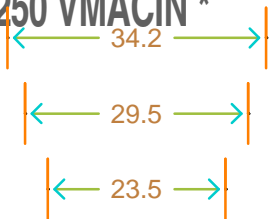

ARTICOLO / ITEM

BOT. IMPILABILE SUP 250 VMACIN *

Colore: **BIANCO**
Color:

MODELLO DEPOSITATO - PATENTED

SCALA: 1:1
SCALE:

Capacità R.B. (c.c.): Brimful cap. (c.c.):	268	Peso vetro (gr): Glass weight (gr):	350
Altezza tot (mm): Total height (mm):	156.5	Bocca: Finish:	VITE TAPPO MACINA
Diametro corpo (mm): Body diameter (mm):	82.5	Min. foro passante (mm): Minimum through bore (mm):	

LE QUOTE SONO ESPRESSE IN mm
DIMENSIONS ARE EXPRESSED IN mm

COD. ARTICOLO / ITEM CODE
07490P2

Data ultimo aggiornamento / Last update: 03/05/2019
Origine / Source: 07490