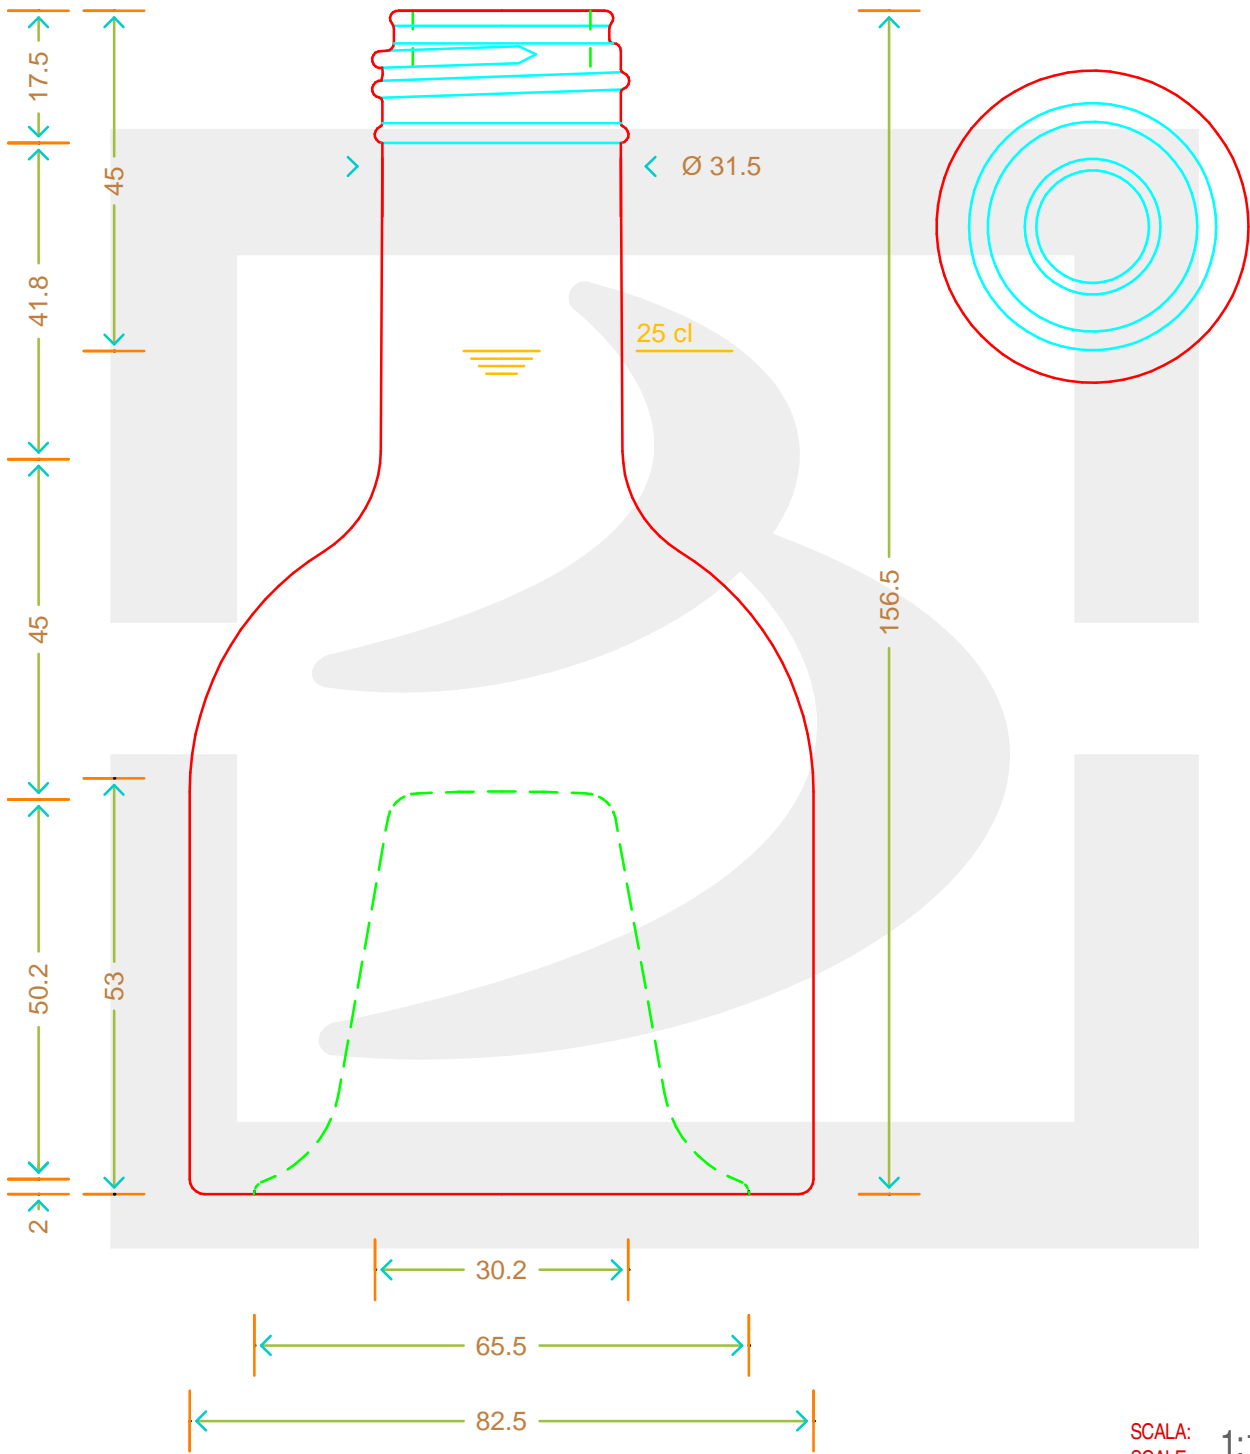

ARTICOLO / ITEM

BOT. IMPILABILE SUP 250 VMACIN *

Colore: **BIANCO**
Color:

MODELLO DEPOSITATO - PATENTED

SCALA: 1:1
SCALE:

Capacità R.B. (c.c.): Brimful cap. (c.c.):	268	Peso vetro (gr): Glass weight (gr):	350
Altezza tot (mm): Total height (mm):	156.5	Bocca: Finish:	VITE TAPPO MACINA
Diametro corpo (mm): Body diameter (mm):	82.5	Min. foro passante (mm): Minimum through bore (mm):	

LE QUOTE SONO ESPRESSE IN mm
DIMENSIONS ARE EXPRESSED IN mm

COD. ARTICOLO / ITEM CODE
07490P2

Data ultimo aggiornamento / Last update: 03/05/2019
Origine / Source: 07490