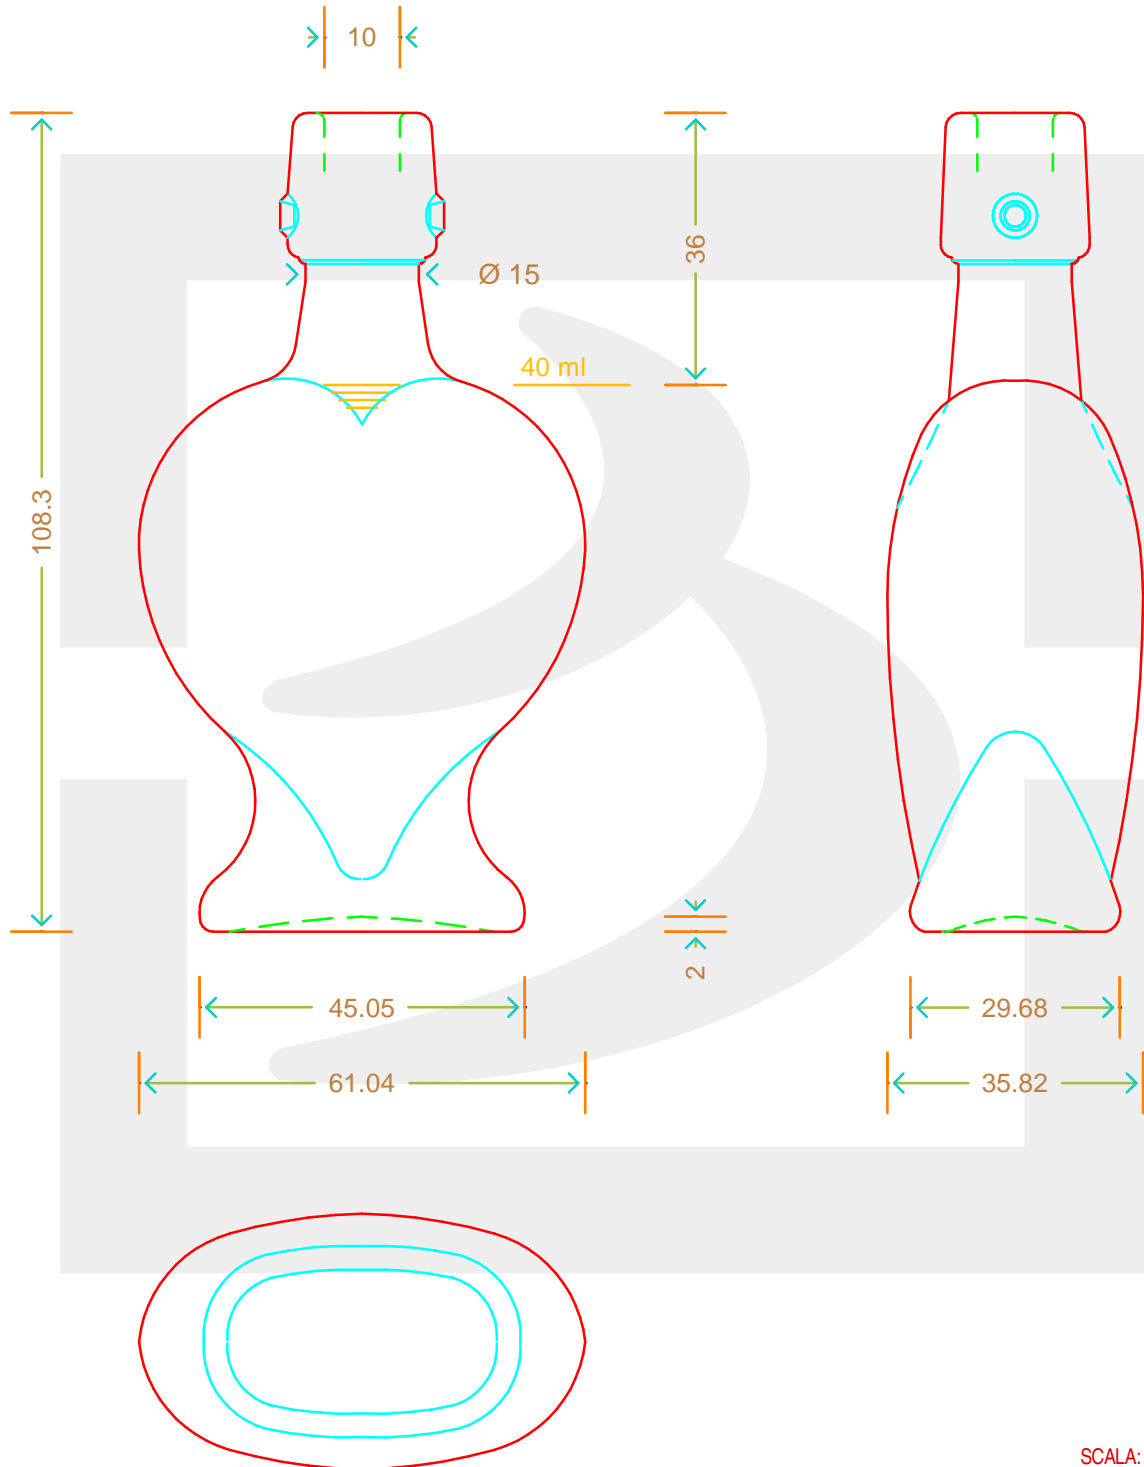

ARTICOLO / ITEM

BOT. CUORE MIGNON 40 TM \$ *

Colore : BIANCO
Color :

bruni glass
a berlin packaging company

www.brunglass.com

SCALA: -
SCALE:

Capacità R.B. (c.c.) : Brimful cap. (c.c.) :	43	Peso vetro (gr): Glass weight (gr):	120
Altezza tot (mm): Total height (mm):	108.3	Bocca: Finish:	TAPPO MECCANICO
Diametro corpo (mm): Body diameter (mm):	61	Min. foro passante (mm): Minimum through bore (mm):	

LE QUOTE SONO ESPRESSE IN mm
DIMENSIONS ARE EXPRESSED IN mm

COD. ARTICOLO / ITEM CODE

07417B2

Data ultimo aggiornamento / Last update: 03/05/2019
Origine / Source: 07417