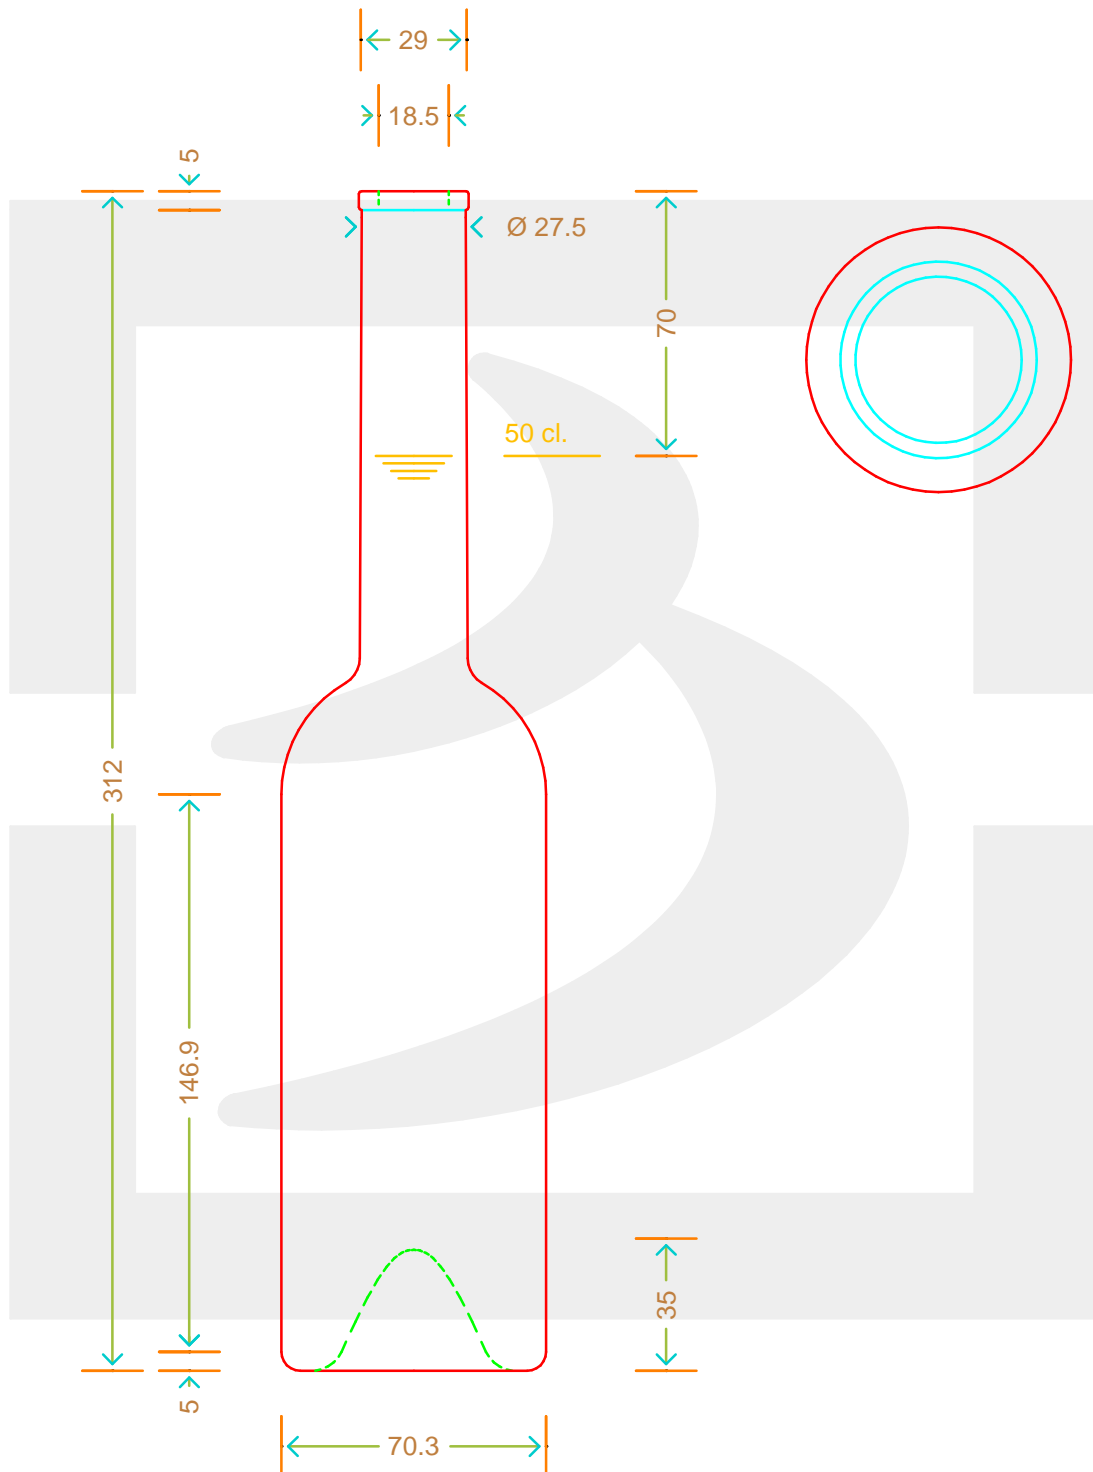

ARTICOLO / ITEM

BOT. SINFONIA 500 F5 E

Colore : BIANCO
Color :

 **bruni glass**
a berlin packaging company

www.bruniglass.com

SCALA: 1:1
SCALE:

Capacità R.B. (c.c.) : Brimful cap. (c.c.) :	520	Peso vetro (gr): Glass weight (gr):	500
Altezza tot (mm): Total height (mm):	312	Bocca: Finish:	FASCETTA
Diametro corpo (mm): Body diameter (mm):	70.3	Min. foro passante (mm): Minimum through bore (mm):	15.5

LE QUOTE SONO ESPRESSE IN mm
DIMENSIONS ARE EXPRESSED IN mm

COD. ARTICOLO / ITEM CODE

07411T2

Data ultimo aggiornamento / Last update: 03/05/2019
Origine / Source: 07411