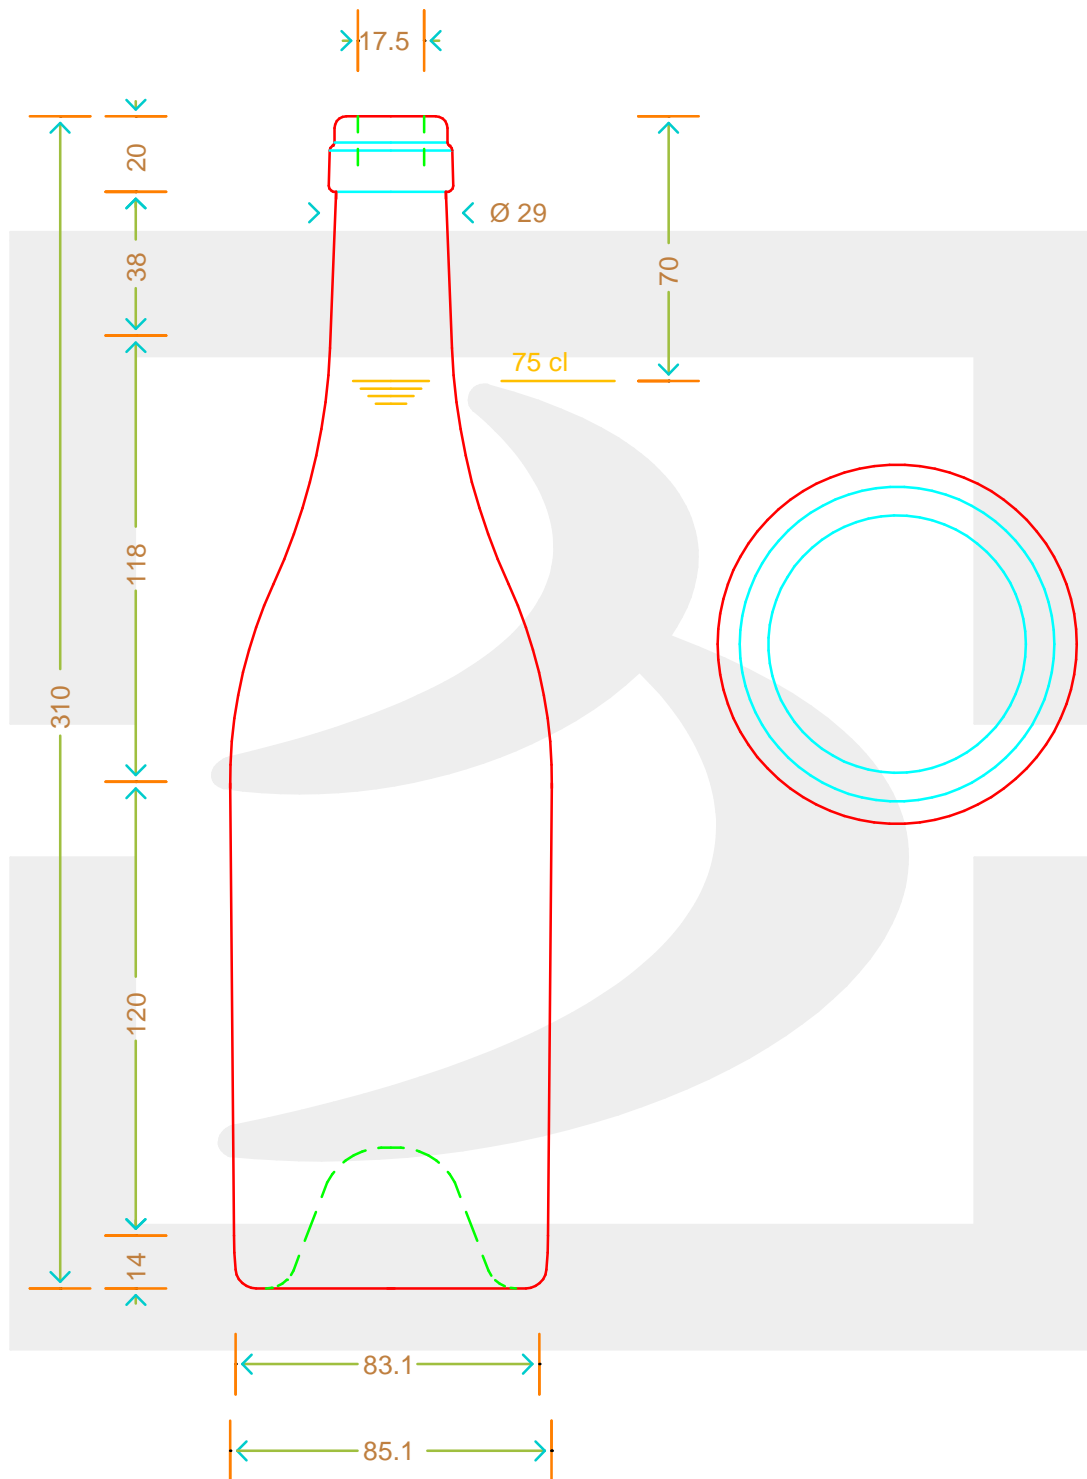

BOT. BORG ANTICA 750 S UVAG VI

Colore : UVAG
Color :

SCALA: 1:2
SCALE:

Capacità R.B. (c.c.) : Brimful cap. (c.c.) :	775	Peso vetro (gr): Glass weight (gr):	750
Altezza tot (mm): Total height (mm):	310	Bocca: Finish:	SUGHERO
Diametro corpo (mm): Body diameter (mm):	85.1	Min. foro passante (mm): Minimum through bore (mm):	16

LE QUOTE SONO ESPRESSE IN mm
DIMENSIONS ARE EXPRESSED IN mm

COD. ARTICOLO / ITEM CODE
07406P3