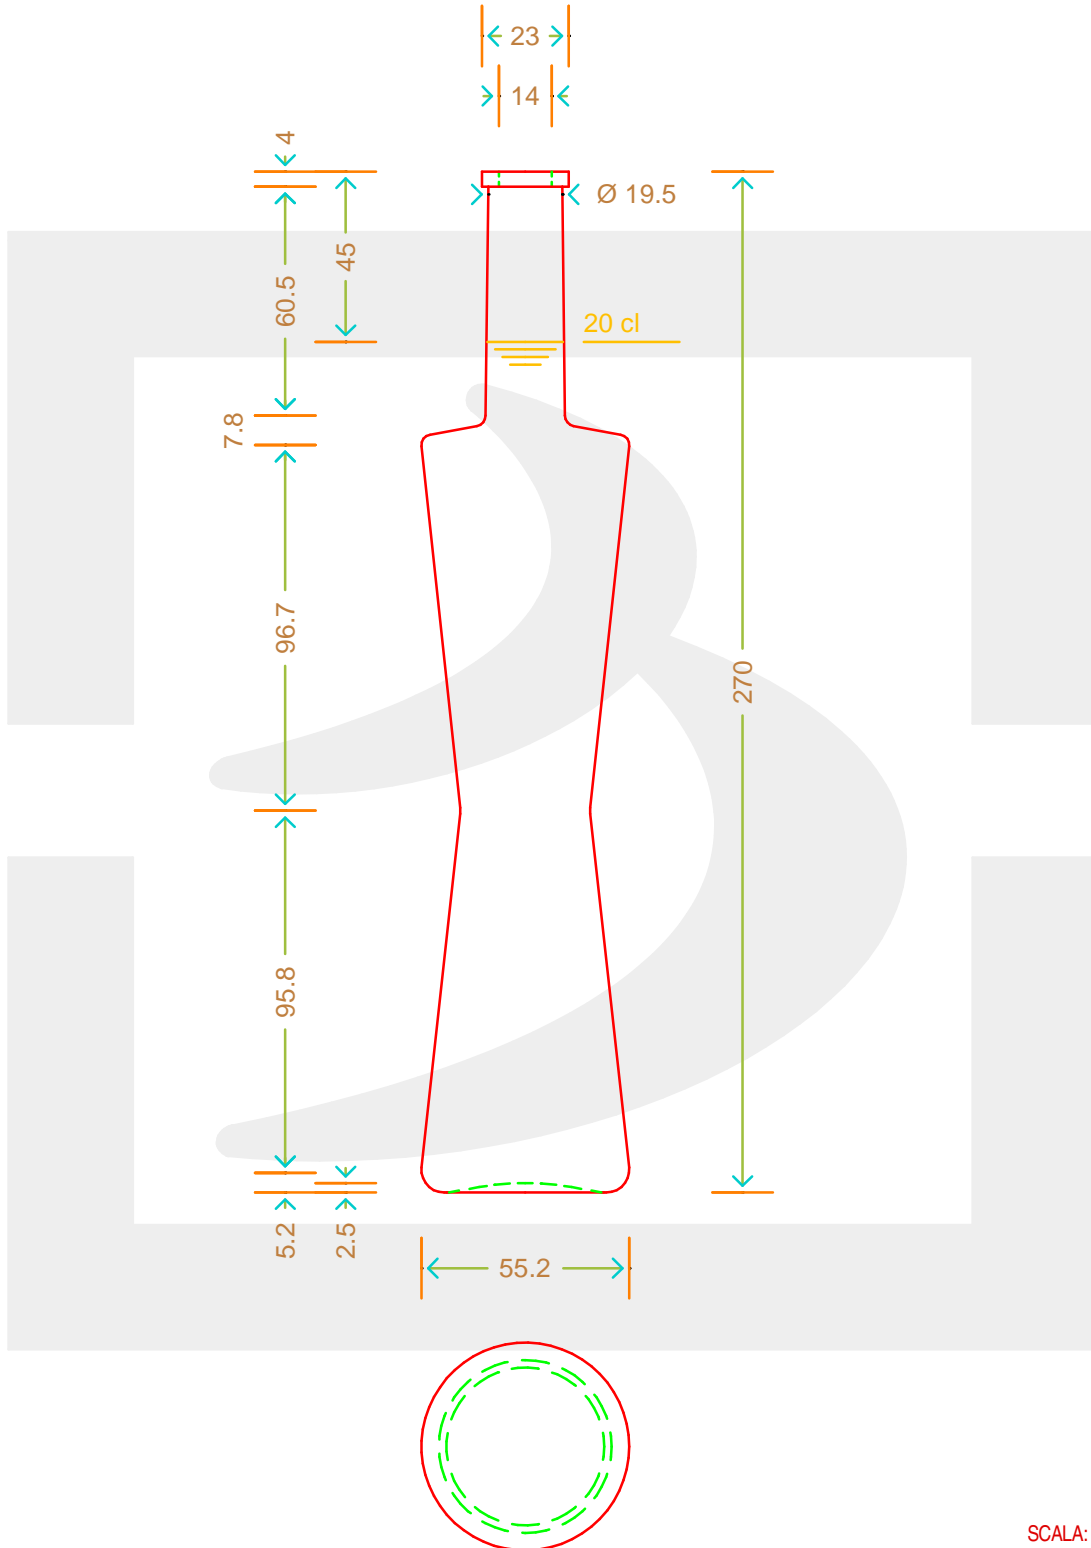

ARTICOLO / ITEM

BOT. MOKA 200 F4

*

 **bruni glass**
a **berlin packaging** company

www.bruniglass.com

Colore : BIANCO
Color :

MODELLO DEPOSITATO - PATENTED

SCALA: 1:1
SCALE:

Capacità R.B. (c.c.) : Brimful cap. (c.c.) :	285	Peso vetro (gr): Glass weight (gr):	350
Altezza tot (mm): Total height (mm):	270	Bocca: Finish:	FASCETTA
Diametro corpo (mm): Body diameter (mm):	55.2	Min. foro passante (mm): Minimum through bore (mm):	

LE QUOTE SONO ESPRESSE IN mm
DIMENSIONS ARE EXPRESSED IN mm

COD. ARTICOLO / ITEM CODE

07297D2

Data ultimo aggiornamento / Last update: 03/05/2019
Origine / Source: 07297