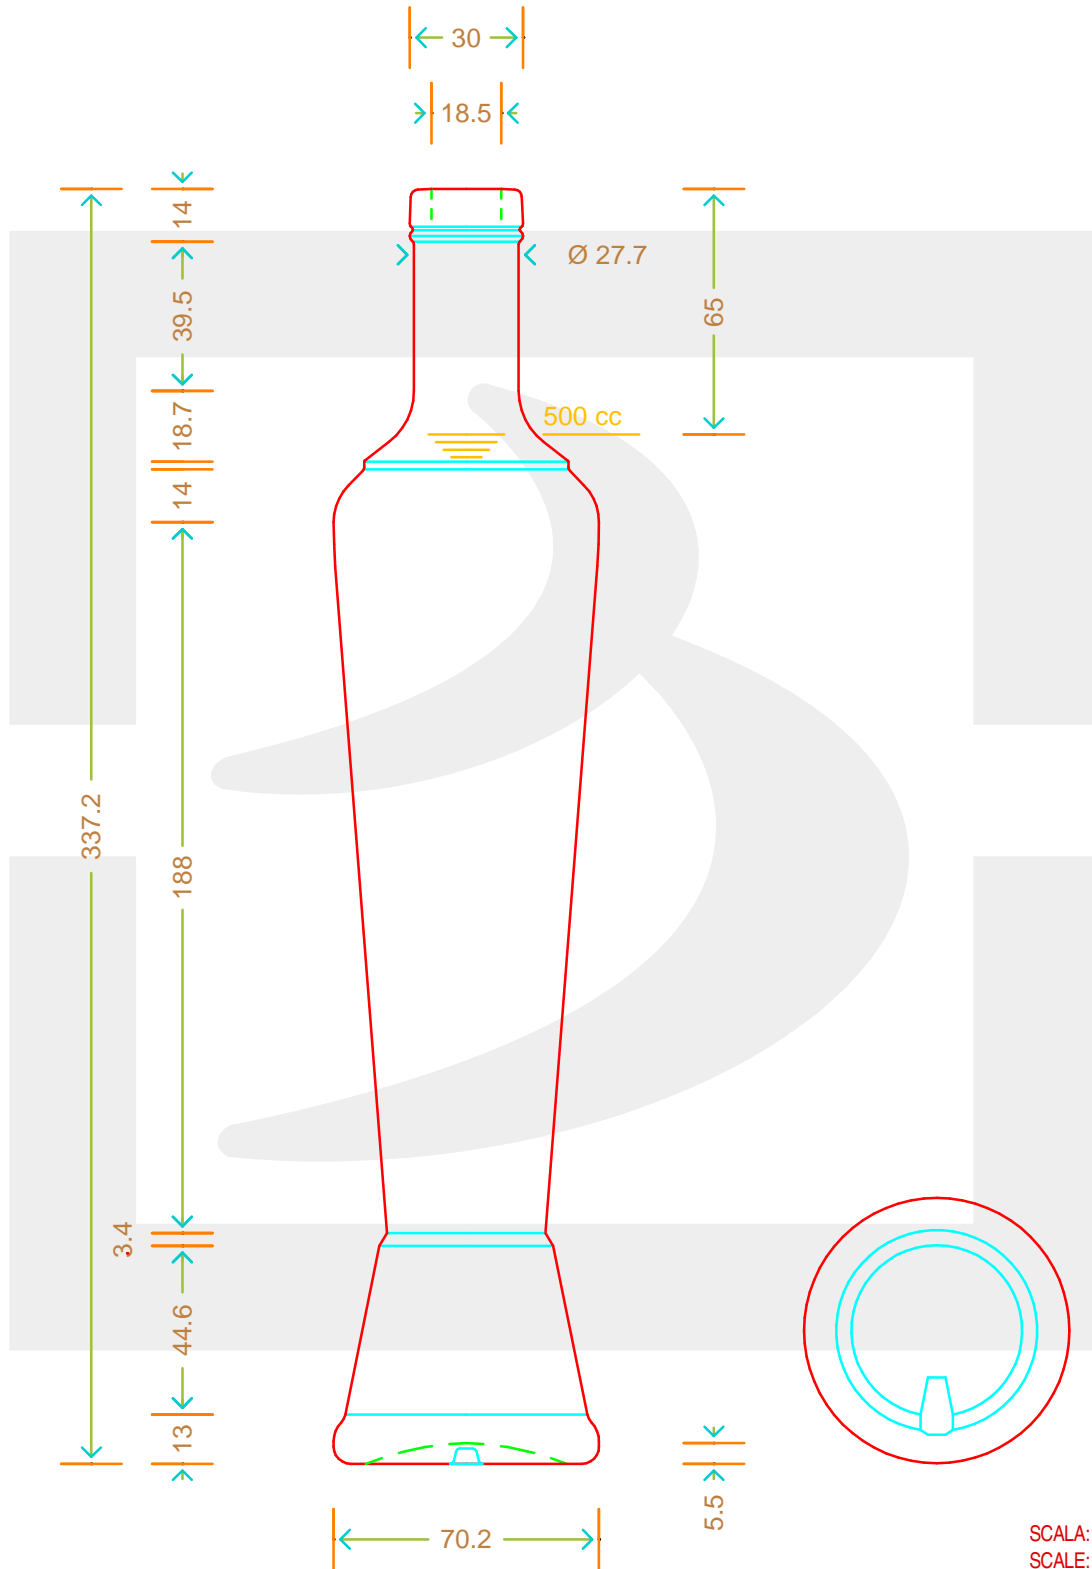

# BOT. ELEGANCE 500 BETS \*

Colore : BIANCO  
Color :

**bruni glass**  
a berlin packaging company

www.bruniglass.com

SCALA: 1:1  
SCALE:

Capacità R.B. (c.c.) : Brimful cap. (c.c.) :	530	Peso vetro (gr): Glass weight (gr):	510
Altezza tot (mm): Total height (mm):	337.2	Bocca: Finish:	BETS
Diametro corpo (mm): Body diameter (mm):	70.8	Min. foro passante (mm): Minimum through bore (mm):	

LE QUOTE SONO ESPRESSE IN mm  
DIMENSIONS ARE EXPRESSED IN mm

COD. ARTICOLO / ITEM CODE

**07264D2**

**MODELLO DEPOSITATO - PATENTED**

Data ultimo aggiornamento / Last update: 03/05/2019  
Origine / Source: 07264